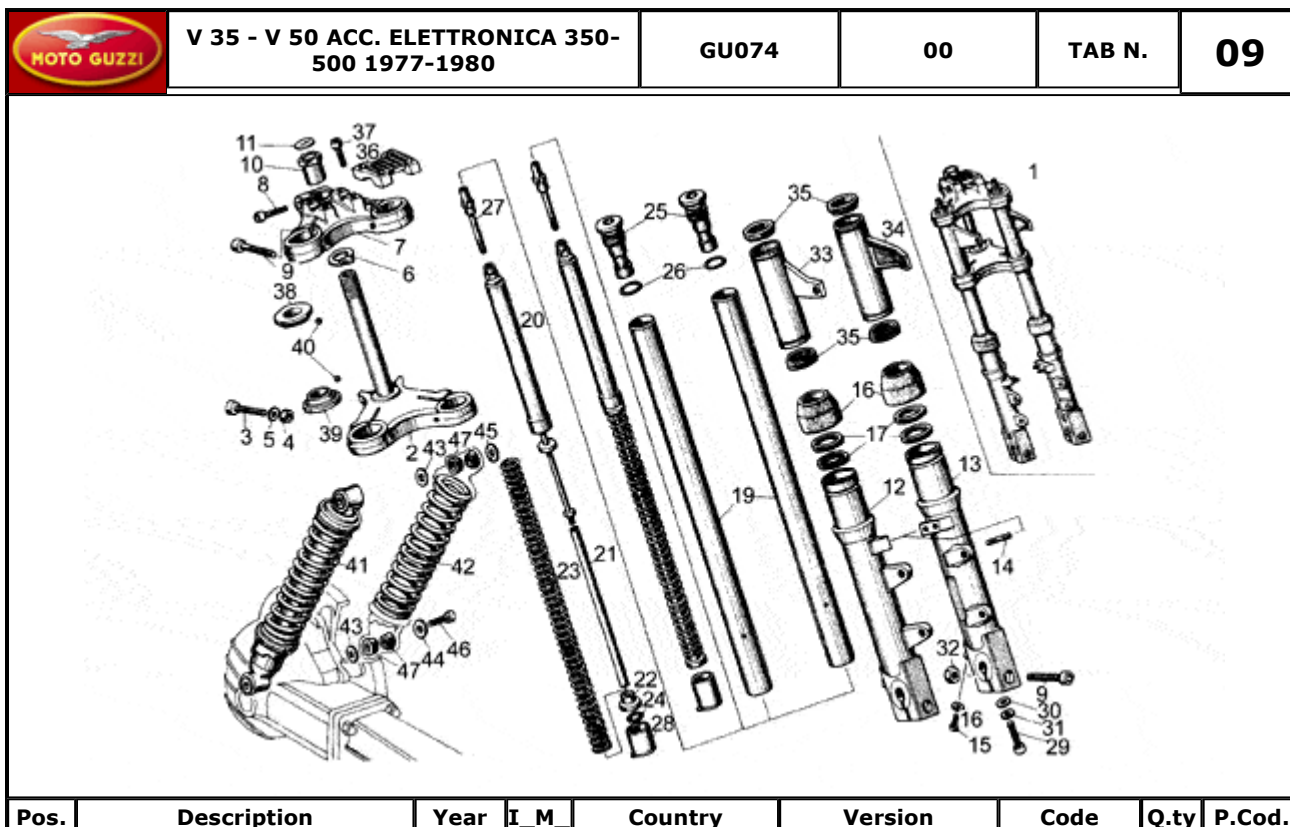

Pos.	Description	Year	I_M	Country	Version	Code	Q.ty	P.Cod.
1	Front fork	-	-	-	-	GU19490305	1	
2	Lower fork plate	-	-	-	-	GU39494002	1	
3	Screw	-	-	-	-	GU98620555	2	
4	Spacer	-	-	-	-	GU91181110	2	
5	Washer 10,2x18x2	-	-	-	-	GU95004210	2	
6	Washer	-	-	-	-	GU62493200	1	
7	Upper plate	-	-	-	-	GU39493101	1	
8	Screw M8X35	-	-	-	-	GU98620435	1	
9	Screw M10X40	-	-	-	-	GU98620540	4	
10	Bush	-	-	-	-	GU14516600	1	
11	Plug	-	-	-	-	GU17517700	1	
12	RH sleeve	-	-	-	-	GU195225001	1	
13	LH sleeve	-	-	-	-	GU195226001	1	
14	Stud bolt	-	-	-	-	GU96508021	4	
15	Oil unload plug	-	-	-	-	GU98620312	2	
16	Washer 6,25x10x1,5	-	-	-	-	GU95100116	2	
17	Oil seal	-	-	-	-	GU90403144	4	
18	Dust cover	-	-	-	-	GU53524540	2	
19	Sleeve	-	-	-	-	GU39525401	2	
20	Fork shock absorber	-	-	-	-	GU14526407	2	
21	Plunger	-	-	-	-	GU53527840	2	
22	Spring seat	-	-	-	-	GU53527940	2	
23	Fork spring	-	-	-	-	GU19526600	2	
24	Circlip	-	-	-	-	GU90271012	2	
25	Plug	-	-	-	-	GU39504501	2	
26	O-ring	-	-	-	-	GU90706202	2	
27	Stud bolt	-	-	-	-	GU19504800	2	
28	Cup	-	-	-	-	GU53527640	2	
29	Screw	-	-	-	-	GU98623430	2	
30	Gasket 8,25x15x1	-	-	-	-	GU12154200	2	
31	Washer	-	-	-	-	GU95004208	2	
32	Nut	-	-	-	-	GU92602210	2	
33	RH headlight supp.	-	-	-	-	GU194961001	1