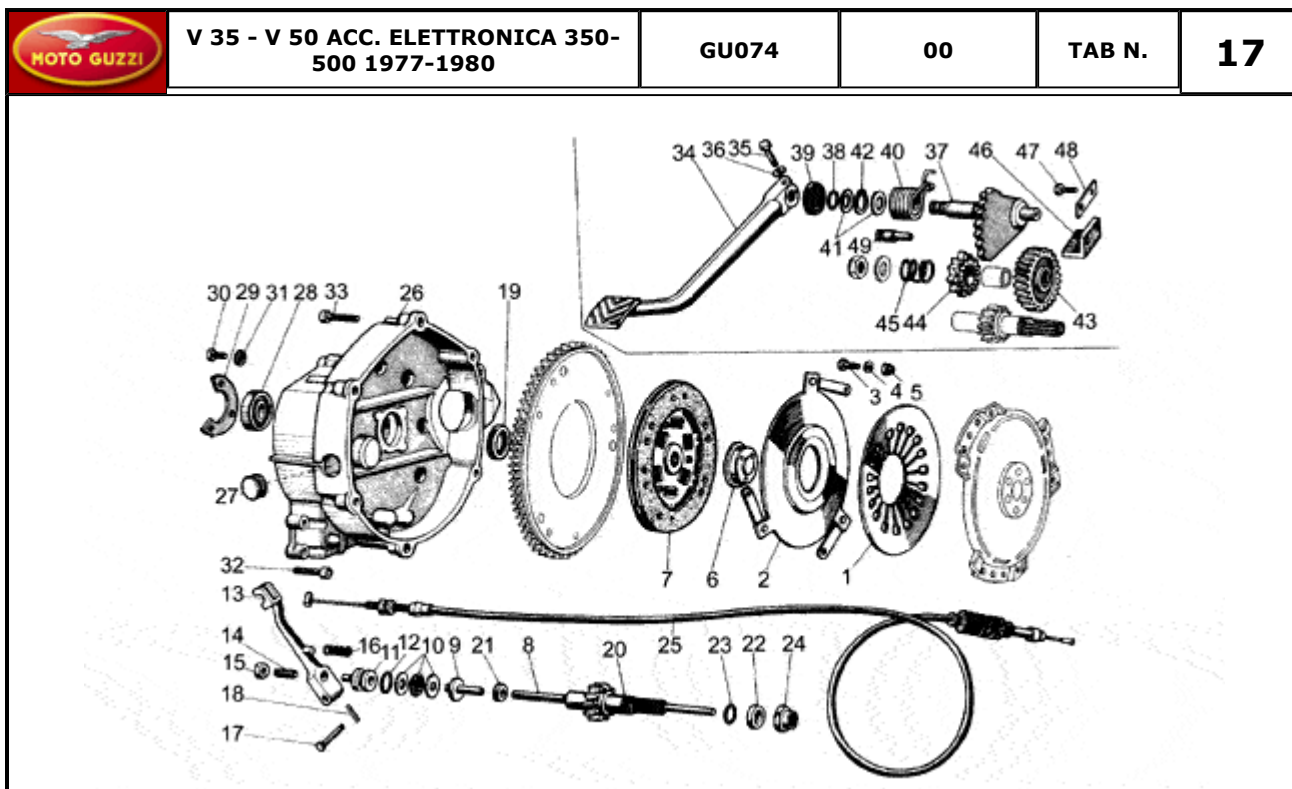

Pos.	Description	Year	I_M_	Country	Version	Code	Q.ty	P.Cod.
1	Belleville spring	-	-	-	-	GU19084100	1	
2	Pressure plate	-	-	-	-	GU19082501	1	
3	Screw	-	-	-	-	GU98054214	3	
4	Washer	-	-	-	-	GU95004205	3	
5	Nut	-	-	-	-	GU92630105	3	
6	Cup	-	-	-	-	GU19083401	1	
7	Driven clutch disc	-	-	-	-	GU27084420	1	
8	Rod	-	-	-	-	GU20085720	1	
9	Inner body	-	-	-	-	GU14086000	1	
10	Thrust bearing	-	-	-	-	GU12087001	1	
11	Outer body	-	-	-	-	GU14086100	1	
12	O-ring 17,13x2,62	-	-	-	-	GU90706170	1	
13	Clutch release shaft	-	-	-	-	GU14090201	1	
14	Adjuster screw	-	-	-	-	GU14090400	1	
15	Nut M8X1	-	-	-	-	GU92602508	1	
16	Lever return spring	-	-	-	-	GU94321105	1	
17	Pin 7x39	-	-	-	-	GU95780271	1	
18	Split pin	-	-	-	-	GU95500222	1	
19	Oil seal	-	-	-	-	GU90402736	1	
20	Transmission shaft Z=13	-	-	-	V35	GU19210700	1	
	Transmission shaft Z=14	-	-	-	V50	GU19210750	1	
21	Gasket ring 6x16x7	-	-	-	-	GU90400616	1	
22	Spacer	-	-	-	-	GU19213700	1	
23	Gasket ring 18,77X1,78	-	-	-	-	GU90706188	1	
24	Nut	-	-	-	-	GU19356700	1	
25	Clutch cable	-	-	-	-	GU19093052	1	
26	Clutch drum	-	-	-	-	GU19200401	1	
27	Plug	-	-	-	-	GU93180220	1	
28	Ball bearing 20x42x12	-	-	-	-	GU92201120	1	
29	Bearings support Plate	-	-	-	-	GU19203400	1	
30	Screw	-	-	-	-	GU98054314	3	
31	Washer 6,4x10x0,7	-	-	-	-	GU14217901	3	
32	Screw M6X30	-	-	-	-	GU98620330	11