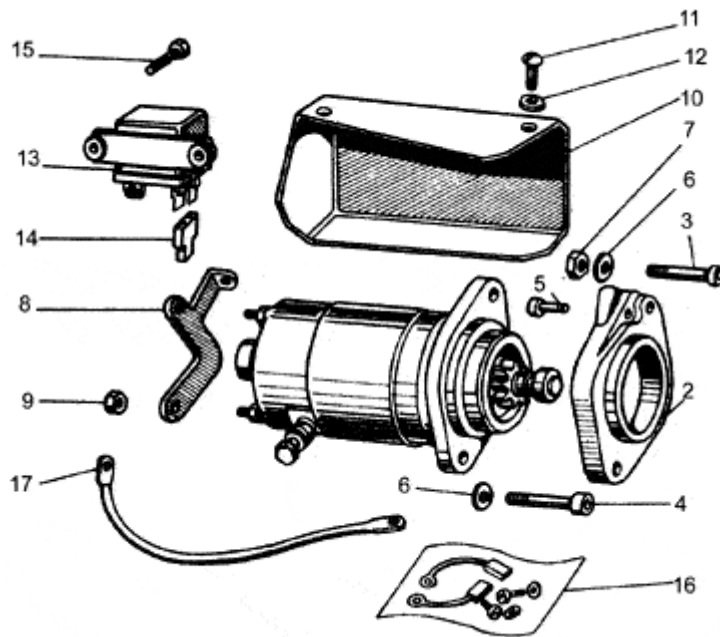

V 35 - V 50 ACC. ELETTRONICA 350-500 1977-1980	GU074	00	TAB N.	18
	BENDIX STARTER MOTOR				

Pos.	Description	Year	I_M_	Country	Version	Code	Q.ty	P.Cod.
2	Plate	-	-	-	-	GU14731806	1	
3	Screw	-	-	-	-	GU98820450	1	
4	Screw	-	-	-	-	GU98820435	1	
5	Screw	-	-	-	-	GU98822420	1	
6	Washer	-	-	-	-	GU95004208	2	
7	Nut M8X1,25	-	-	-	-	GU92602208	2	
8	Support	-	-	-	-	GU19733800	1	
9	Nut	-	-	-	-	GU92630105	2	
10	Protection	-	-	-	-	GU19733200	1	
11	Screw	-	-	-	-	GU98310612	2	
12	Washer 6,15x11x0,8	-	-	-	-	GU95004206	2	
13	Starting relay	-	-	-	-	GU14707605	1	
14	Male connector	-	-	-	-	GU93400863	2	
15	Screw	-	-	-	-	GU98052220	2	
16	Starter motor revision kit	-	-	-	-	GU14730571	0	
17	Ground-battery lead	-	-	-	-	GU19748400	3