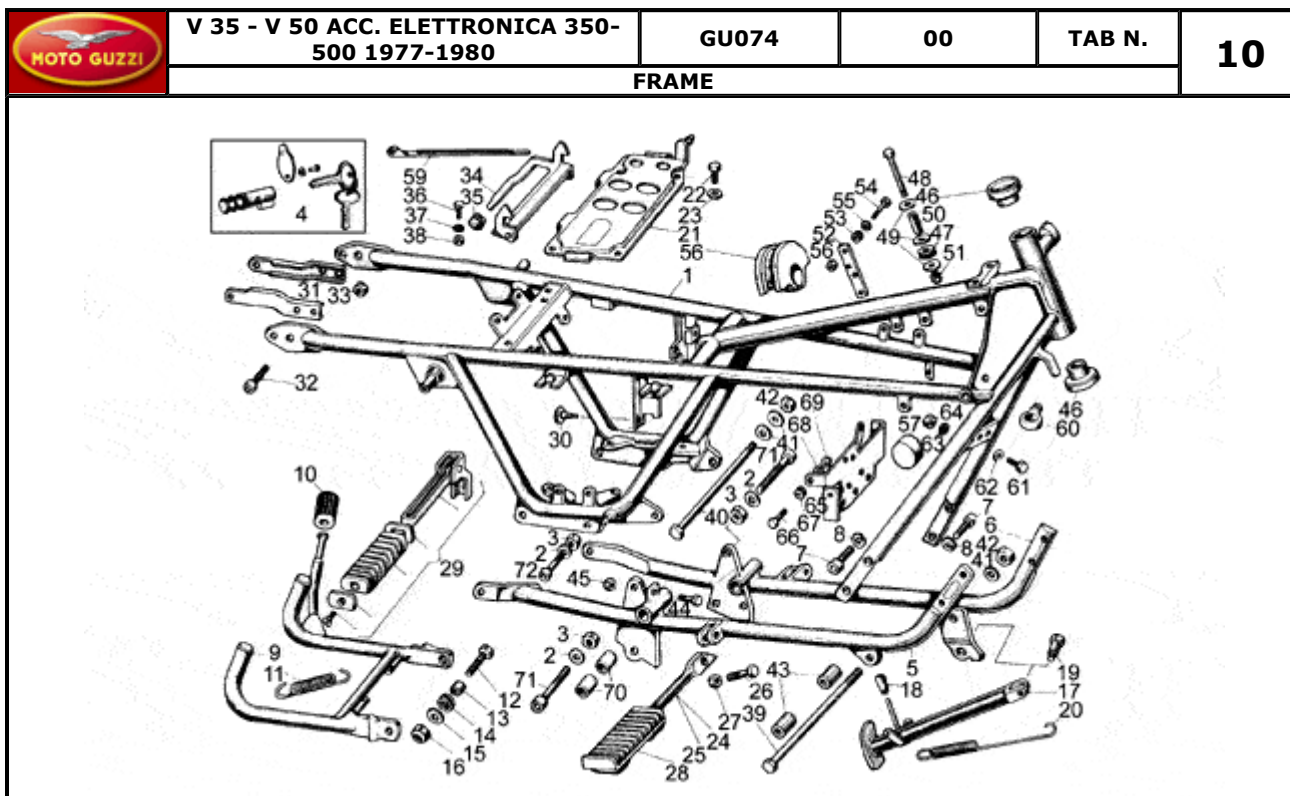

Pos.	Description	Year	I_M	Country	Version	Code	Q.ty	P.Cod.
1	Frame	-	-	-	-	GU19400100	1	
2	Washer 10,2x18x2	-	-	-	-	GU95004210	4	
3	Nut	-	-	-	-	GU92602210	4	
4	Lock	-	-	-	-	GU19782520	1	
5	RH cradle arm	-	-	-	-	GU19420300	1	
6	LH cradle arm	-	-	-	-	GU19422100	1	
7	Screw	-	-	-	-	GU98622522	4	
8	Washer	-	-	-	-	GU95120105	4	
9	Central stand	-	-	-	-	GU19430305	1	
10	Rubber pedal	-	-	-	-	GU13432640	1	
11	Lateral stand spring	-	-	-	-	GU12434001	2	
12	Screw	-	-	-	-	GU98054530	2	
13	Spacer	-	-	-	-	GU91181114	2	
14	Spring	-	-	-	-	GU94322215	1	
15	Washer	-	-	-	-	GU95000210	2	
16	Nut M10x1,5	-	-	-	-	GU92630510	2	
17	Lateral stand	-	-	-	-	GU19432000	1	
18	Lockup rubber	-	-	-	-	GU19433000	1	
19	Pin	-	-	-	-	GU99105129	1	
20	Spring	-	-	-	-	GU19434000	2	
21	Plate	-	-	-	-	GU19418200	1	
22	Screw	-	-	-	-	GU98054418	4	
23	Washer	-	-	-	-	GU95004208	4	
24	RH pipe	-	-	-	-	GU39440700	1	
25	LH pipe	-	-	-	-	GU39441800	1	
26	Screw	-	-	-	-	GU98820430	2	
27	Nut M8X1,25	-	-	-	-	GU92602208	2	
28	Front footrest	-	-	-	-	GU39443200	2	
29	Rear footrest	-	-	-	-	GU61442300	2	
30	Drift	-	-	-	-	GU19705900	4	
31	Rear mudguard supp.	-	-	-	-	GU19439100	2	
32	Screw	-	-	-	V35	GU98822418	4	
	Screw	-	-	-	V50	GU98822420	2