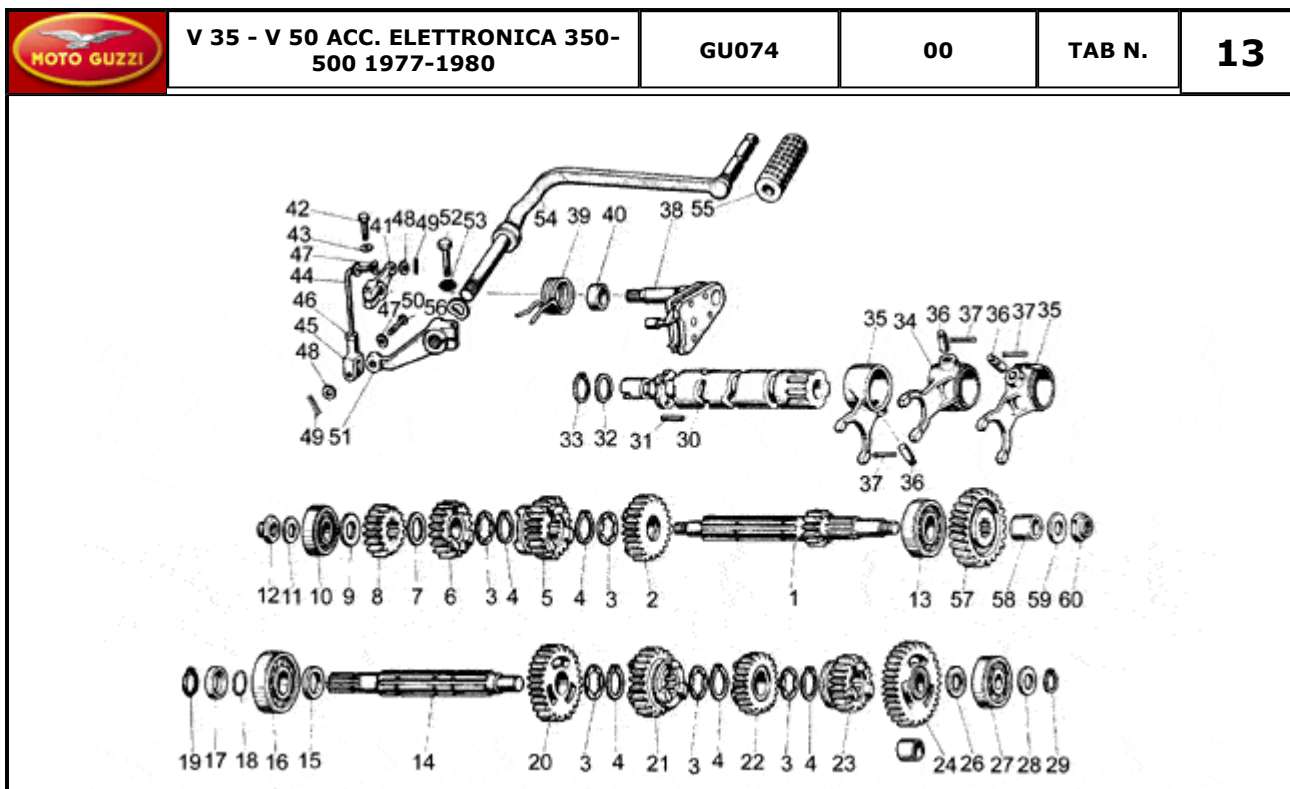

Pos.	Description	Year	I_M	Country	Version	Code	Q.ty	P.Cod.
1	Primary gear shaft Z=11	-	-	-	-	GU19210501	1	
2	Gear conduttore 5a Z=22	-	-	-	-	GU19212000	1	
3	Washer	-	-	-	-	GU39215400	5	
4	Circlip	-	-	-	-	GU90271122	5	
5	Gear conduttore 5a Z=22	-	-	-	-	GU19211800	1	
6	Gear conduttore 3a Z=18	-	-	-	-	GU19211400	1	
7	Thrust washer	-	-	-	-	GU19214600	1	
8	Gear conduttore 2a Z=15	-	-	-	-	GU19211300	1	
9	Washer	-	-	-	-	GU43070940	1	
10	Ball bearing	-	-	-	-	GU92201415	1	
11	Clearance washer	-	-	-	-	GU39238100	1	
12	Nut	-	-	-	-	GU10054100	1	
13	Bearing 20X47X14	-	-	-	-	GU92201220	1	
14	Driven shaft	-	-	-	-	GU19213600	1	
15	Spacer	-	-	-	-	GU19212900	1	
16	Bearing 20X47X14	-	-	-	-	GU92201220	1	
17	Spacer	-	-	-	-	GU19213700	1	
18	Gasket ring 18,77X1,78	-	-	-	-	GU90706188	1	
19	Circlip	-	-	-	-	GU90271121	1	
20	Gear	-	-	-	-	GU19214501	1	
21	Gear condotto 3a Z=23	-	-	-	-	GU19214800	1	
22	Gear condotto 4a Z=23	-	-	-	-	GU19215100	1	
23	Gear condotto 5a Z=20	-	-	-	-	GU19215200	1	
24	Gear	-	-	-	-	GU19214001	1	
26	Washer	-	-	-	-	GU43070940	1	
27	Ball bearing	-	-	-	-	GU92201415	1	
28	Thrust washer	-	-	-	-	GU39239300	1	
29	Circlip	-	-	-	-	GU90271115	1	
30	Shift cam	-	-	-	-	GU19234400	1	
31	Pin	-	-	-	-	GU19234600	4	
32	Spacer 1 mm	-	-	-	-	GU19355300	1	
33	Snap ring	-	-	-	-	GU90271020	1	
34	Fork AP	-	-	-	-	GU39231270	1