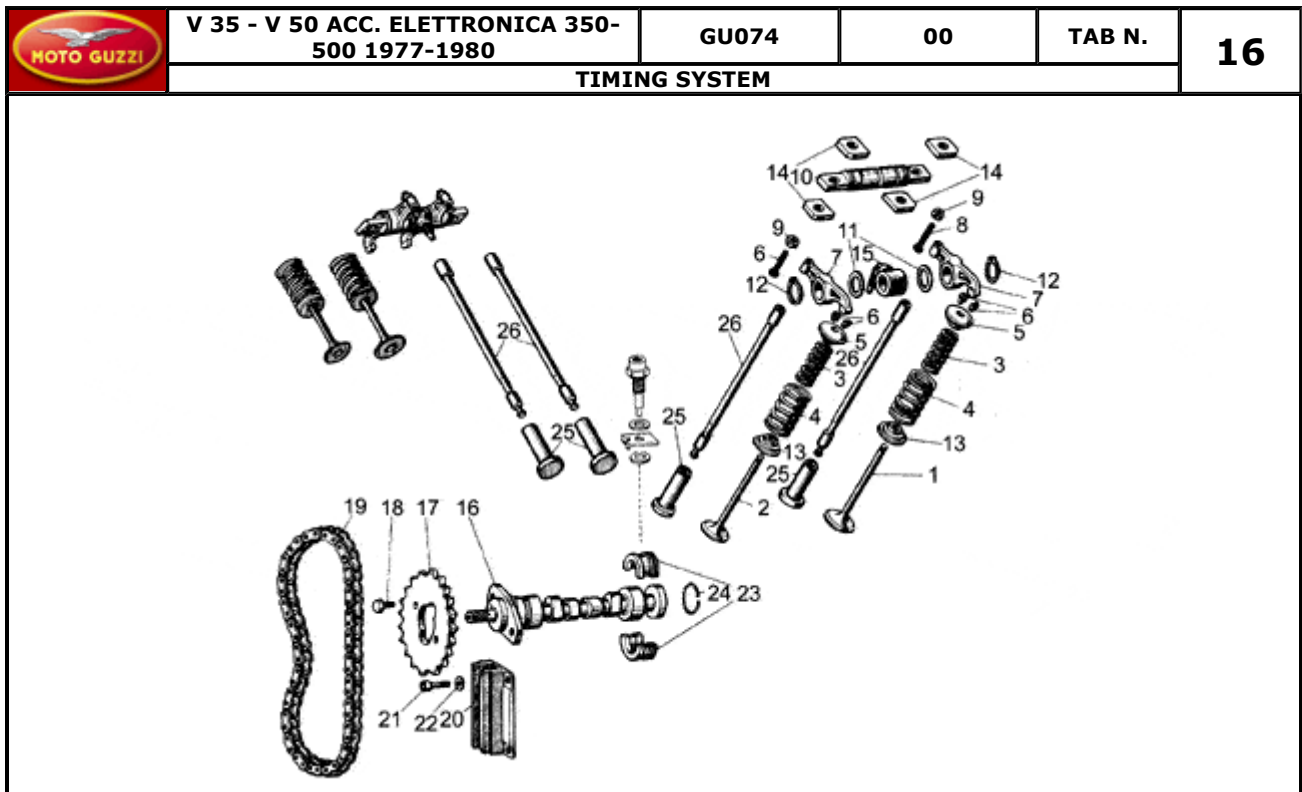

Pos.	Description	Year	I_M_	Country	Version	Code	Q.ty	P.Cod.
1	Intake valve	-	-	-	V35	-	GU19036010	2
	Intake valve	-	-	-	V50	-	GU19036050	2
	Intake valve	-	-	D	V35	-	GU19036000	2
2	Exhaust valve	-	-	D	V35	-	GU19036100	2
	Exhaust valve	-	-	-	-	-	GU23036100	2
3	Spring	-	-	-	-	-	GU61037600	4
4	Spring	-	-	-	-	-	GU61037500	4
5	Upper cup	-	-	-	-	-	GU61038000	4
6	Half-cone	-	-	-	-	-	GU61038100	8
7	Rocker arm assy.	-	-	-	-	-	GU19030500	4
8	Screw	-	-	-	-	-	GU19034000	4
9	Nut M6x1	-	-	-	-	-	GU92602406	4
10	Rocker shaft	-	-	-	-	-	GU19032000	2
11	Clearance washer	-	-	-	-	-	GU19032300	4
12	Circlip	-	-	-	-	-	GU90271018	4
13	Lower cup	-	-	-	-	-	GU61037000	4
14	Spacer	-	-	-	-	-	GU19032900	8
15	Hose	-	-	-	-	-	GU19027500	2
16	Camshaft	-	-	-	-	-	GU19053301	1
17	Gear	-	-	-	-	-	GU19054500	1
18	Bolt	-	-	-	-	-	GU61054900	2
19	Camshaft chain	-	-	-	-	-	GU19058000	1
20	Timing system chain guide	-	-	-	-	-	GU19058400	1
21	Hex socket screw M6X16	-	-	-	-	-	GU98622316	2
22	Washer 6,15x11x0,8	-	-	-	-	-	GU95004206	2
23	Sector	-	-	-	-	-	GU19055700	2
24	Snap ring	-	-	-	-	-	GU90353029	1
25	Tappet	-	-	-	-	-	GU19045861	4
26	Rocker arms axis	-	-	-	-	-	GU19045001	4