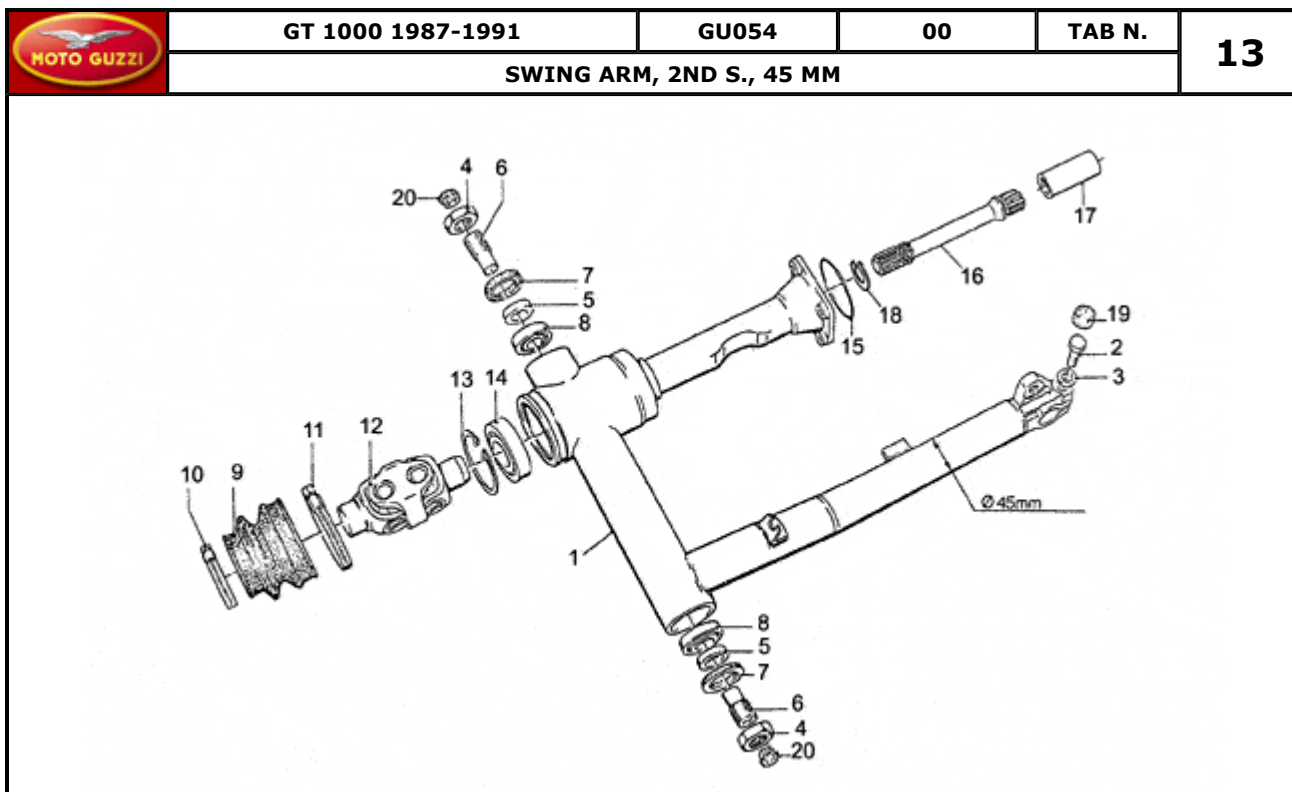

Pos.	Description	Year	I_M_	Country	Version	Code	Q.ty	P.Cod.
1	Swing arm	-	-	-	-	r	GU28540234	1
	Swing arm	-	-	-	-	v	GU28540235	1
	Swing arm	-	-	-	-	n	GU28540200	1
2	Screw	-	-	-	-	-	GU98052535	1
3	Washer 10,2x18x2	-	-	-	-	-	GU95004210	1
4	Nut	-	-	-	-	-	GU14547800	2
5	Spacer	-	-	-	-	-	GU12547200	2
6	Pin	-	-	-	-	-	GU14547001	2
7	Gasket ring	-	-	-	-	-	GU90403040	2
8	Bearing	-	-	-	-	-	GU92249217	2
9	Protection collar	-	-	-	-	-	GU18548000	1
10	Hose clamp 60x62x10	-	-	-	-	-	GU93305060	1
11	Clamp	-	-	-	-	-	GU93305078	1
12	Coupling	-	-	-	-	-	GU30328031	1
13	Circlip	-	-	-	-	-	GU90272062	1
14	Ball bearing 30x62x16	-	-	-	-	-	GU92204230	1
15	Gasket 58,42x2,62	-	-	-	-	-	GU90706584	1
16	Drive shaft	-	-	-	-	-	GU28326350	1
17	Hose	-	-	-	-	-	GU12327700	1
18	Snap ring	-	-	-	-	-	GU90271020	1
19	Plug	-	-	-	-	-	GU14498550	1
20	Plug	-	-	-	-	-	GU93180105	2