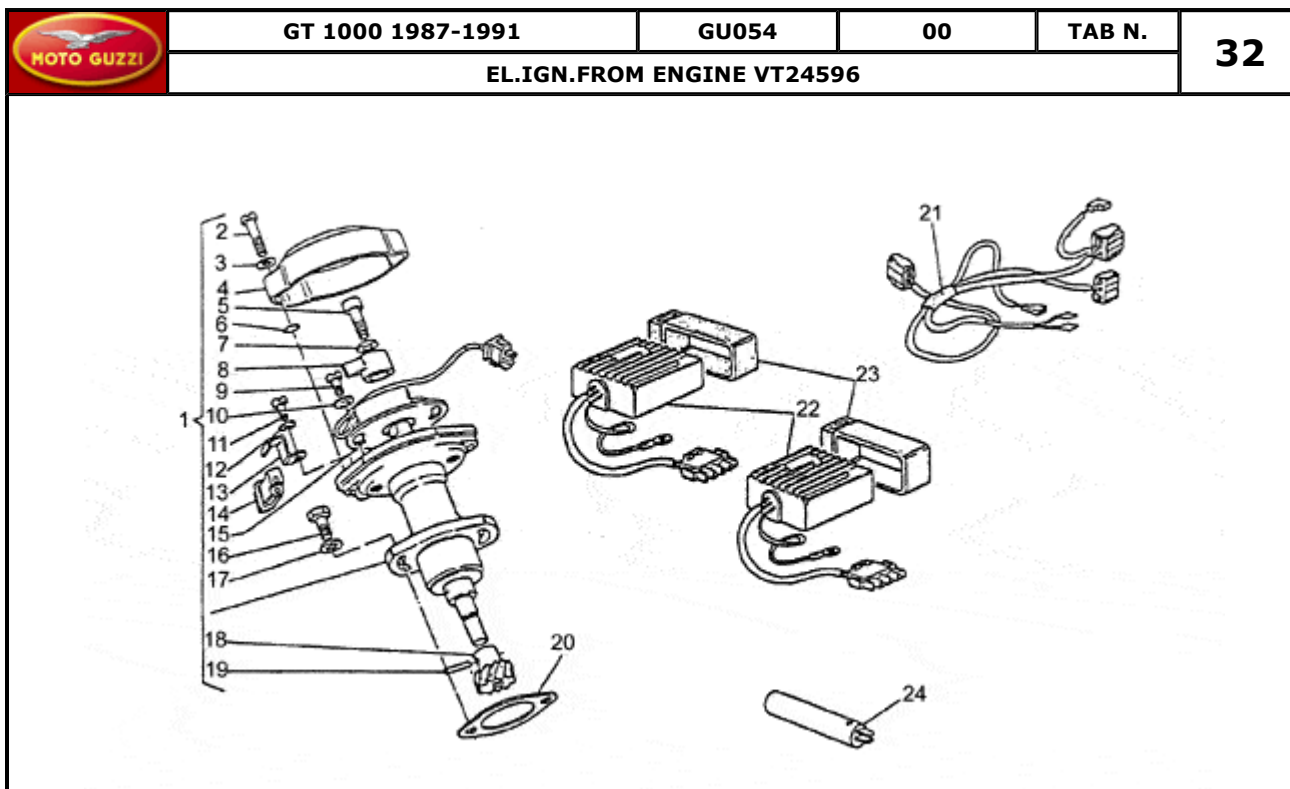

Pos.	Description	Year	I_M	Country	Version	Code	Q.ty	P.Cod.
1	Ignition unit cpl.	-	-	-	-	GU29715470	1	
2	Screw	-	-	-	-	GU98202525	2	
3	Spring washer 5,3X10X0,5	-	-	-	-	GU95129100	2	
4	Cover	-	-	-	-	GU29714870	1	
5	Hex socket screw M6X16	-	-	-	-	GU98622316	1	
6	O-ring	-	-	-	-	GU90706040	2	
7	Washer 6,4x10x0,7	-	-	-	-	GU14217901	1	
8	Rotor	-	-	-	-	GU29721070	1	
9	Screw	-	-	-	-	GU98305012	2	
10	Washer	-	-	-	-	GU95000205	2	
11	Screw	-	-	-	-	GU98200410	1	
12	Washer	-	-	-	-	GU95129080	1	
13	Clamp	-	-	-	-	GU29712970	1	
14	Fairlead	-	-	-	-	GU29710270	1	
15	Phase/revolution sensor	-	-	-	-	GU29722270	1	
16	Screw M8X25	-	-	-	-	GU98054425	2	
17	Washer	-	-	-	-	GU95000208	2	
18	Gear	-	-	-	-	GU14716200	1	
19	Pin	-	-	-	-	GU95510318	1	
20	Gasket	-	-	-	-	GU12715901	1	
21	H.T. wiring	-	-	-	-	GU29722170	1	
22	Electronic control unit	-	-	-	-	GU30721410	2	
23	Flexible support	-	-	-	-	GU27723835	2	
24	Capacitor	-	-	-	-	GU27710435	1