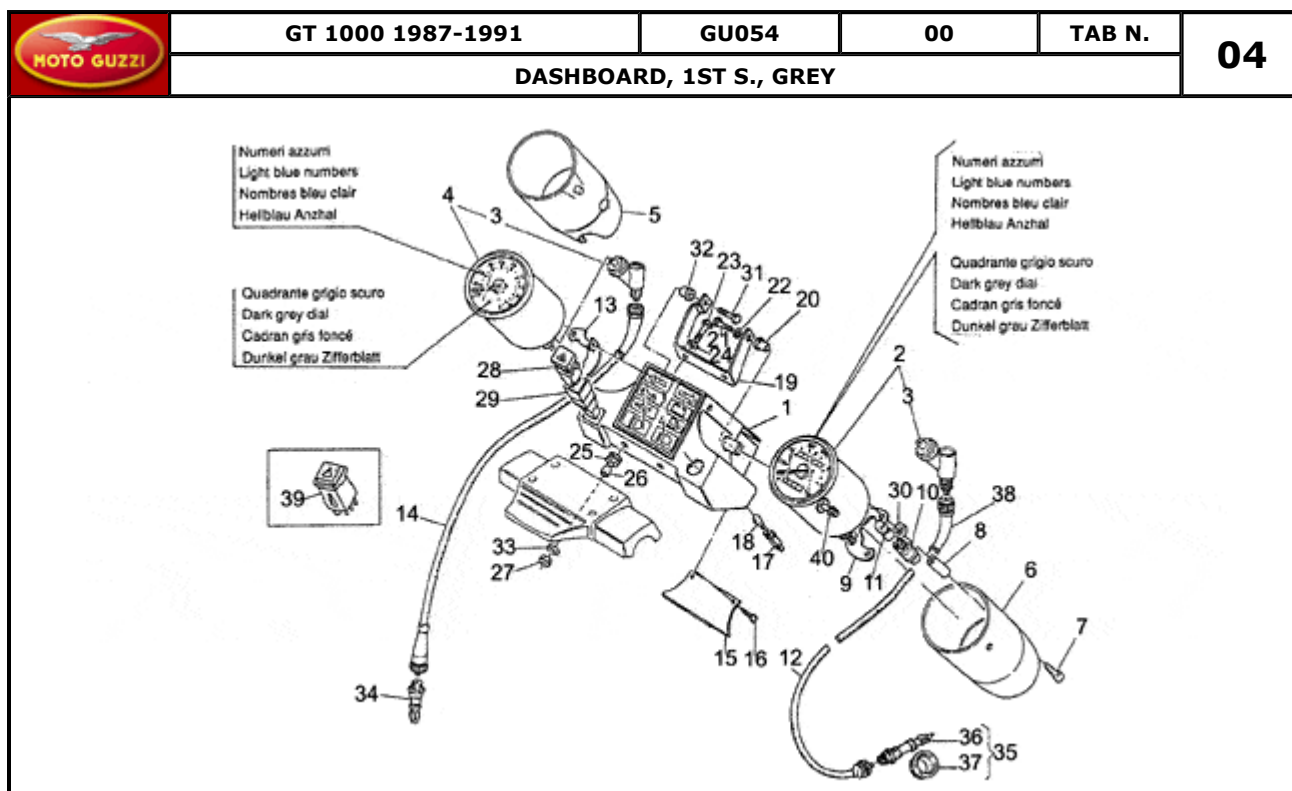

Pos.	Description	Year	I_M	Country	Version	Code	Q.ty	P.Cod.
1	Dashboard box assy.	-	-	-	-	GU23760010	1	
2	Speedometer	-	-	-	-	GU23761570	1	
3	Gear 60°	-	-	-	-	GU23768310	2	
4	Tachometer	-	-	-	-	GU23767270	1	
5	Rev counter container	-	-	-	-	GU23761910	1	
6	Speedometer container	-	-	-	-	GU23762010	1	
7	Screw	-	-	-	-	GU98622214	2	
8	Spacer	-	-	-	-	GU23765110	2	
9	Plate	-	-	-	-	GU23764910	1	
10	Lampholder	-	-	-	-	GU14768650	2	
11	Lamp 12V 3W	-	-	-	-	GU17762150	2	
12	Speedometer transmission	-	-	-	-	GU12760400	1	
13	Plate	-	-	-	-	GU23766510	1	
14	Rev counter transmission	-	-	-	-	GU19768100	1	
15	Lower cover	-	-	-	-	GU29765250	1	
16	Self-tap screw	-	-	-	-	GU99210210	2	
17	Lampholder	-	-	-	-	GU19768680	8	
18	Lamp 12V-1,2W	-	-	-	-	GU93450140	8	
19	U-bolt	-	-	-	-	GU23764110	1	
20	Spacer	-	-	-	-	GU23766911	1	
21	Screw	-	-	-	-	GU98054225	1	
22	Washer	-	-	-	-	GU95004205	2	
23	Hex screw M6X22	-	-	-	-	GU98054322	2	
24	Washer 6,15x11x0,8	-	-	-	-	GU95004206	2	
25	Rubber spacer	-	-	-	-	GU91551085	2	
26	Spacer	-	-	-	-	GU91180607	2	
27	Nut M6x1	-	-	-	-	GU92630106	2	
28	Turn indicator switch	-	-	-	1A	GU28745760	1	
29	Rubber protection	-	-	-	-	GU35755780	1	
30	Rubber spacer	-	-	-	-	GU93110060	4	
31	Screw	-	-	-	-	GU98054230	1	
32	Spacer	-	-	-	-	GU23766910	1	
33	Special washer	-	-	-	-	GU61013800	2