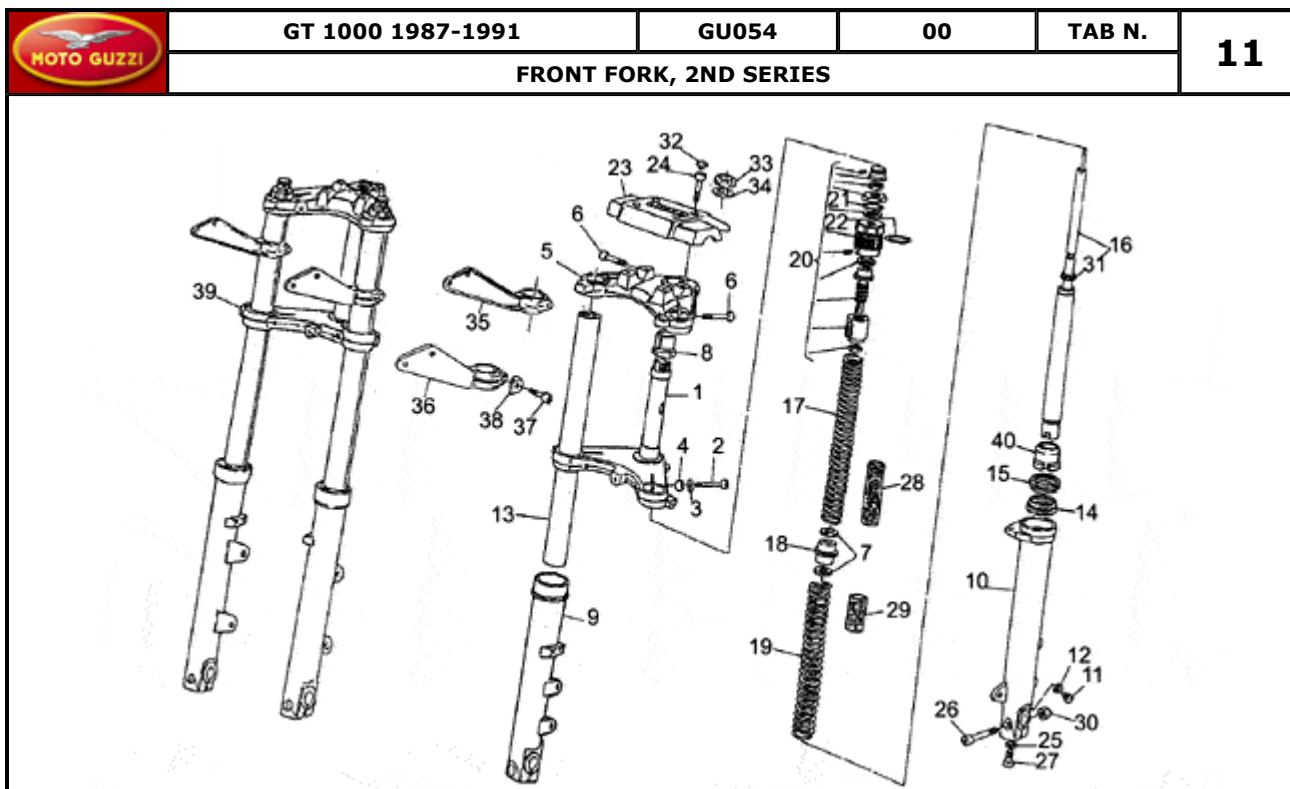

Pos.	Description	Year	I_M	Country	Version	Code	Q.ty	P.Cod.
1	Lower plate	-	-	-	-	GU29494050	1	
2	Hex socket screw M10x60	-	-	-	-	GU98620560	2	
3	Washer 10,2x18x2	-	-	-	-	GU95004210	2	
4	Spacer	-	-	-	-	GU91181110	2	
5	Fork upper plate	-	-	-	-	GU30493110	1	
6	Screw M10X40	-	-	-	-	GU98620540	3	
7	Washer 17X27X2	-	-	-	-	GU95004217	4	
8	Steering lock bush	-	-	-	-	GU18516660	1	
9	RH sleeve	-	-	-	-	GU28522534	1	
10	LH sleeve	-	-	-	-	GU28522634	1	
11	Hex socket screw M6X16	-	-	-	-	GU98622316	2	
12	Washer 6,25x10x1,5	-	-	-	-	GU95100116	2	
13	Front fork	-	-	-	-	GU29525450	2	
14	Gasket ring	-	-	-	-	GU90403952	2	
15	Dust cover	-	-	-	-	GU29524550	2	
16	Fork shock absorber	-	-	-	-	GU29526460	2	
17	Spring	-	-	-	-	GU29526960	2	
18	Bush	-	-	-	-	GU29527960	2	
19	Return spring	-	-	-	-	GU29526650	2	
20	Adjustment kit	-	-	-	-	GU28999590	2	
21	O-ring 23,52x1,78	-	-	-	-	GU90706235	2	
22	Gasket ring	-	-	-	-	GU90706282	2	
23	Handlebar fixing plate	-	-	-	-	GU28500233	1	
24	Screw M8X35	-	-	-	-	GU98620435	4	
25	Gasket	-	-	-	-	GU10528900	2	
26	Screw	-	-	-	-	GU98820540	2	
27	Screw 25 mm	-	-	-	-	GU98622525	2	
28	Upper anti-rubbing pipe	-	-	-	-	GU29526360	1	
29	Lower anti-rubbing pipe	-	-	-	-	GU29526361	1	
30	Nut	-	-	-	-	GU92781100	2	
31	Nylon washer	-	-	-	-	GU28526590	2	
32	Plug	-	-	-	-	GU23943410	6	
33	Plug	-	-	-	-	GU18513460	1