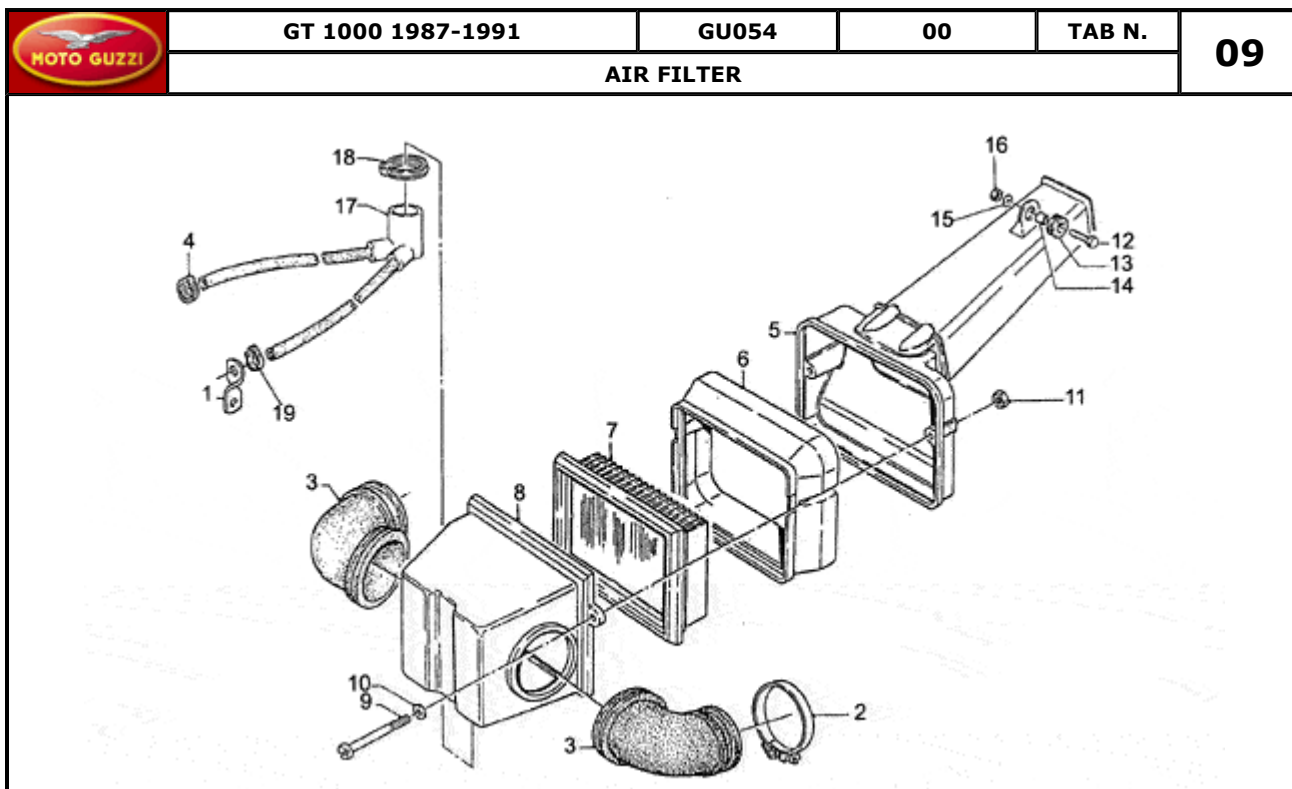

Pos.	Description	Year	I_M_	Country	Version	Code	Q.ty	P.Cod.
1	Plate	-	-	-	-	GU14115401	1	
2	Hose clamp 57x59,5x10	-	-	-	-	GU93305057	2	
3	Carburettor flange	-	-	-	-	GU14114460	2	
4	Hose clamp	-	-	-	-	GU28157850	1	
5	Filter cover	-	-	-	-	GU28113450	1	
6	Air filter support	-	-	-	-	GU28114050	1	
7	Air filter	-	-	-	-	GU28113650	1	
8	Air box	-	-	-	-	GU28114350	1	
9	Screw	-	-	-	-	GU98052270	2	
10	Washer	-	-	-	-	GU95000205	2	
11	Nut	-	-	-	-	GU92630105	2	
12	Hex screw M6X20	-	-	-	-	GU98054320	1	
13	Rubber spacer	-	-	-	-	GU91551085	1	
14	Spacer	-	-	-	-	GU91180607	1	
15	Washer 6,4x12x1,2	-	-	-	-	GU95100141	1	
16	Nut M6x1	-	-	-	-	GU92630106	1	
17	Pipe	-	-	-	-	GU28157050	1	
18	Hose clamp	-	-	-	-	GU28157950	2	
19	Hose clip d.26x0,8	-	-	-	-	GU28157750	2