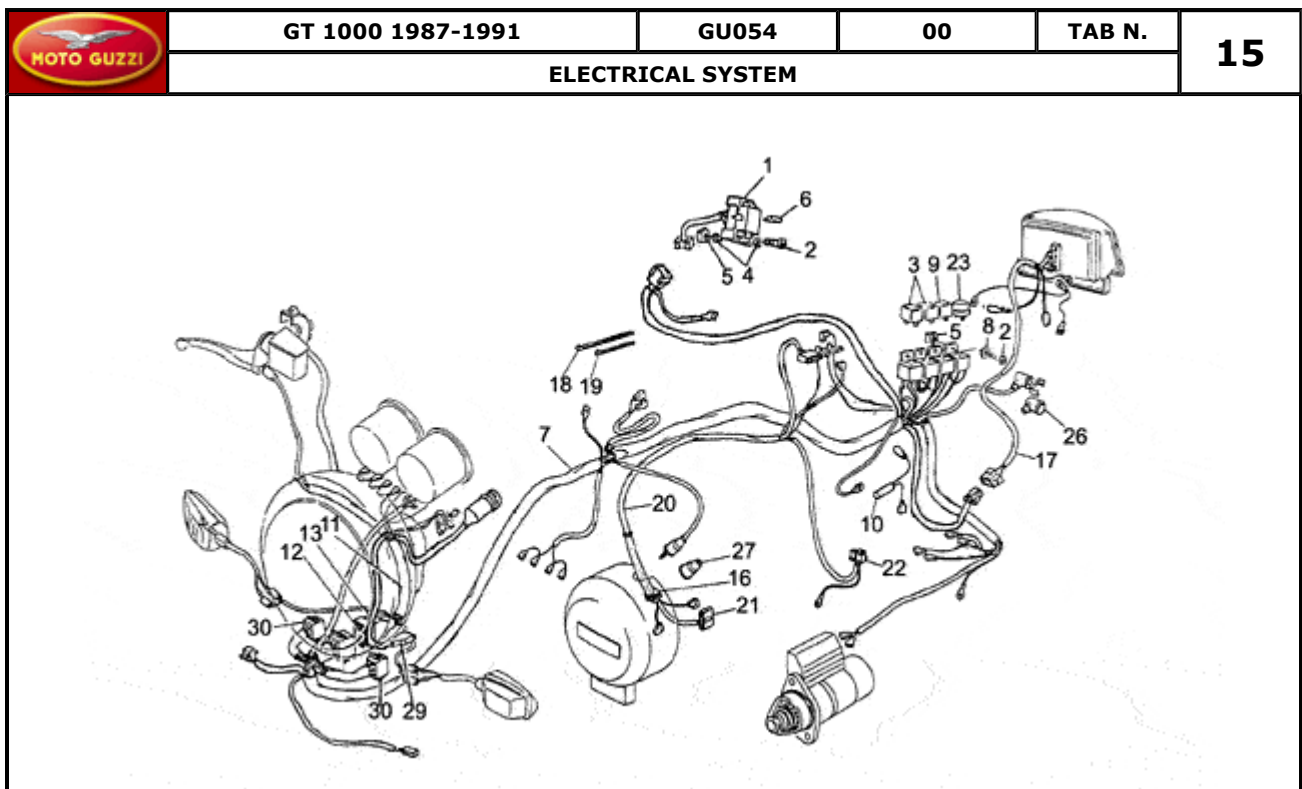

Pos.	Description	Year	I_M	Country	Version	Code	Q.ty	P.Cod.
1	Fuse holder box	-	-	-	-	GU27743050	1	
2	Screw	-	-	-	-	GU98202516	4	
3	Siren relay	-	-	-	B	GU28732560	2	
	Starting relay	-	-	-	V	GU30732510	2	
4	Washer 5,25x14x1,5	-	-	-	-	GU95100059	2	
5	Captive nut	-	-	-	-	GU92660501	4	
6	Fuse 15A	-	-	-	-	GU28742560	6	
7	Electrical system	-	-	-	1A-M	GU29747150	1	
	Electrical system	-	-	-	2A-CP	GU29747170	1	
	Electrical system	-	-	-	3A-CE	GU29747171	1	
8	Washer	-	-	-	-	GU95004205	2	
9	Lateral stand switch	-	-	-	-	GU29732550	1	
10	Resistance	-	-	-	-	GU28727200	1	
11	Dashboard cable	-	-	-	3A-C	GU28747235	1	
	Dashboard cable	-	-	-	2A	GU28747234	1	
	Dashboard cable	-	-	-	1A	GU28747233	1	
12	Connector 15 vie	-	-	-	-	GU14756251	1	
13	Cap	-	-	-	-	GU17756000	1	
16	Rubber spacer	-	-	-	-	GU19007700	1	
17	Taillight wiring harn.	-	-	-	-	GU28747333	1	
18	Hose clamp 3,6x20,6	-	-	-	-	GU14609650	1	
19	Hose clamp 2,4x92	-	-	-	-	GU49609601	1	
20	Alternator-regulator wiring	-	-	-	-	GU28726333	1	
21	Connector 3 vie	-	-	-	-	GU61712500	2	
22	Connector	-	-	-	-	GU61712600	1	
23	Flasher unit	-	-	-	-	GU17750520	1	
26	Cap	-	-	-	-	GU12735100	1	
27	Cap	-	-	-	-	GU12717600	1	
29	Cap	-	-	-	-	GU17756060	1	
30	Connector 9 vie	-	-	-	-	GU65723001	2