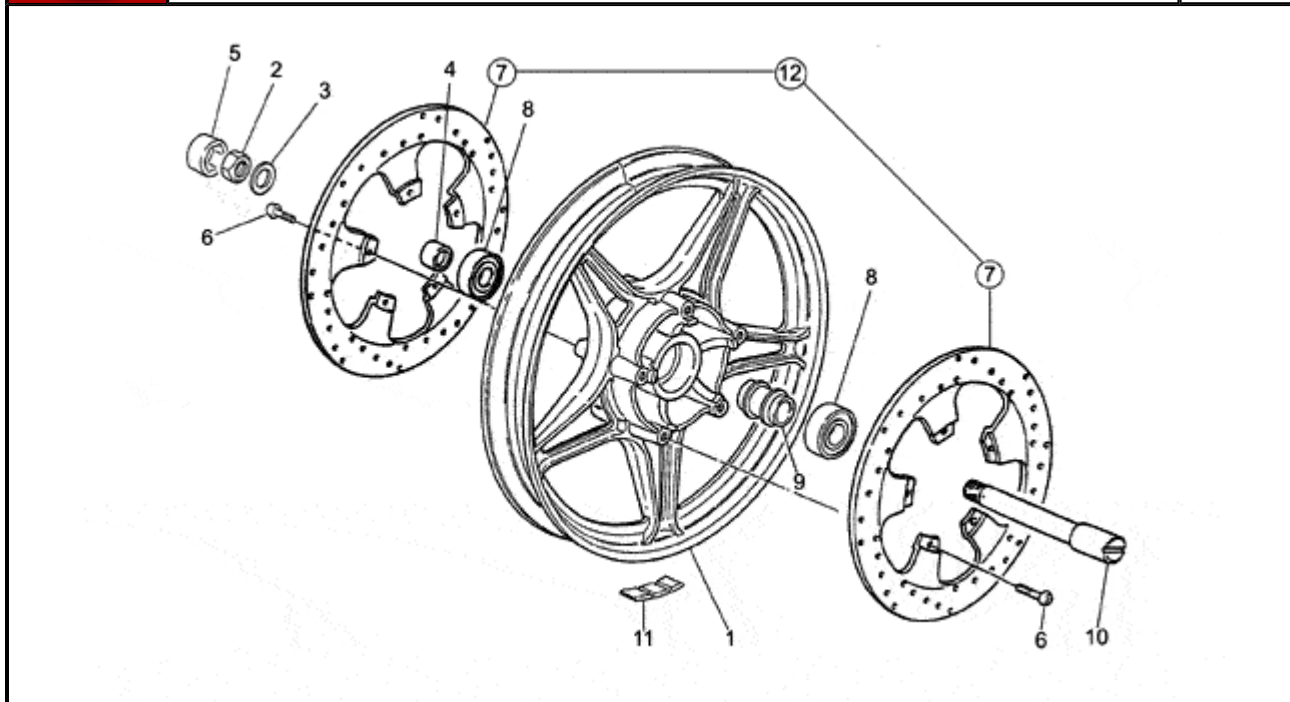

GT 1000 1987-1991	GU054	00	TAB N.	23
	FRNT WH, ALLOY, 2ND SERIES				

Pos.	Description	Year	I_M	Country	Version	Code	Q.ty	P.Cod.
1	Front wheel, grey	-	-	-	-	GU28610334	1	
2	Nut M16X1,5	-	-	-	-	GU92602516	1	
3	Washer 17X27X2	-	-	-	-	GU95004217	1	
4	Spacer	-	-	-	-	GU17616360	1	
5	Plug	-	-	-	-	GU62616800	1	
6	Screw	-	-	-	-	GU98230825	10	
7	RH front brake disc	-	-	-	29195C	GU28613348	2	
	LH front brake disc	-	-	-	29195C	GU28613347	2	
8	Bearing	-	-	-	-	GU92204221	2	
9	Bearing internal spacer	-	-	-	-	GU17615360	1	
10	Front wheel spindle	-	-	-	-	GU17614160	1	
11	Counterweight	-	-	-	-	GU14616150	1	
12	Front brake disks-pair	-	-	-	29195C	GU28999248	1