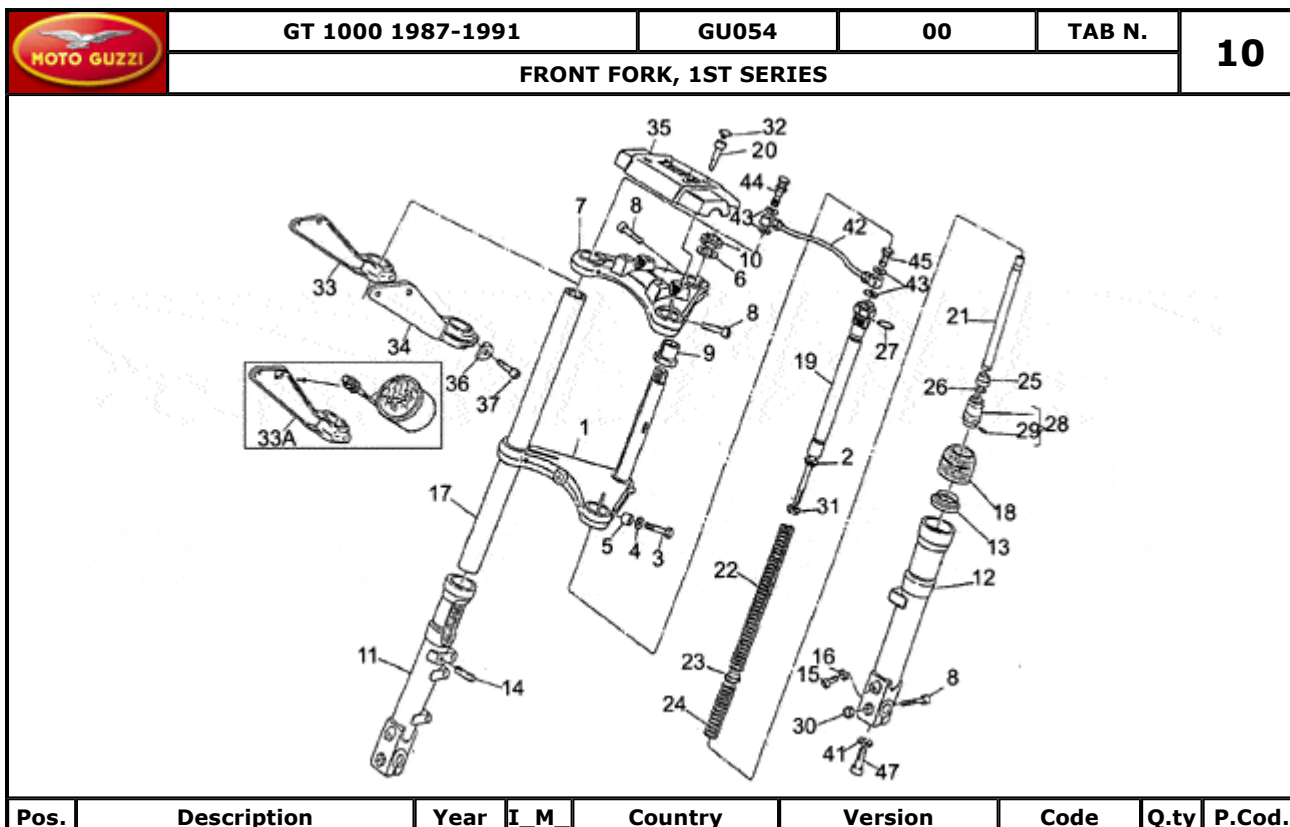

Pos.	Description	Year	I_M	Country	Version	Code	Q.ty	P.Cod.
1	Lower plate	-	-	-	-	GU28494033	1	
2	Nylon washer	-	-	-	-	GU18526560	2	
3	Hex socket screw M10x60	-	-	-	-	GU98620560	2	
4	Washer 10,2x18x2	-	-	-	-	GU95004210	2	
5	Spacer	-	-	-	-	GU91181110	2	
6	Stem plug washer	-	-	-	-	GU18513560	1	
7	Upper plate	-	-	-	-	GU28493133	1	
8	Screw M10X40	-	-	-	-	GU98620540	5	
9	Steering lock bush	-	-	-	-	GU18516660	1	
10	Plug	-	-	-	-	GU18513460	1	
11	RH sleeve	-	-	-	-	GU28522533	1	
12	LH sleeve	-	-	-	-	GU28522633	1	
13	Oil seal	-	-	-	-	GU90403449	2	
14	Stud bolt	-	-	-	-	GU96508021	4	
15	Screw	-	-	-	-	GU98622312	2	
16	Washer 6,25x10x1,5	-	-	-	-	GU95100116	2	
17	Sleeve	-	-	-	-	GU63525400	2	
18	Dust cover	-	-	-	-	GU14524500	2	
19	Fork shock absorber	-	-	-	-	GU29526400	2	
20	Screw M8X35	-	-	-	-	GU98620435	4	
21	Pipe	-	-	-	-	GU14527800	2	
22	Spring	-	-	-	-	GU18526960	2	
23	Spacer	-	-	-	-	GU18527960	2	
24	Return spring	-	-	-	-	GU18526660	2	
25	Fork pump ring	-	-	-	-	GU14527900	2	
26	Circlip	-	-	-	-	GU90271014	2	
27	Gasket ring	-	-	-	-	GU90706238	2	
28	Cup	-	-	-	-	GU29527400	2	
29	Dowel	-	-	-	-	GU95510308	2	
30	Nut	-	-	-	-	GU92781100	2	
31	Nut	-	-	-	-	GU92602308	2	
32	Plug	-	-	-	-	GU23943410	6	
33	RH support	-	-	-	-	GU23496110	1