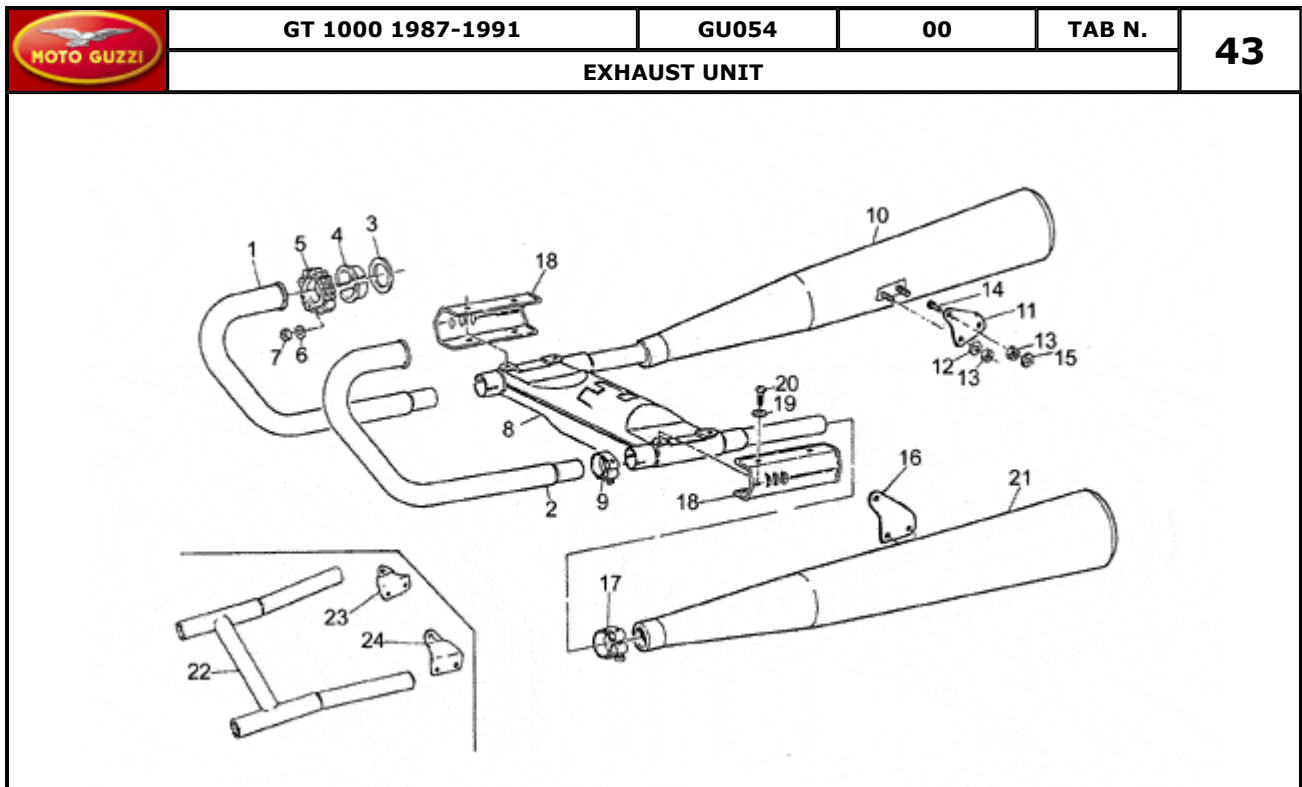

Pos.	Description	Year	I_M	Country	Version	Code	Q.ty	P.Cod.
1	RH exhaust pipe	-	-	-	-	GU14120901	1	
2	LH exhaust pipe	-	-	-	-	GU14120906	1	
3	Gasket	-	-	-	-	GU90718370	2	
4	Spacer	-	-	-	-	GU14121200	2	
5	Flange	-	-	-	-	GU17121061	2	
6	Washer 8,4X13X0,8	-	-	-	-	GU14615901	4	
7	Nut	-	-	-	-	GU92781081	4	
8	Expansion chamber C295	-	-	-	2V	GU30123910	1	
9	Hose clamp	-	-	-	-	GU14126900	2	
10	RH silencer	-	-	-	-	GU29123000	1	
11	Plate	-	-	-	2V	GU28128633	1	
12	Washer	-	-	-	-	GU95001208	4	
13	Nut	-	-	-	-	GU92630508	6	
14	Hex socket screw M8X25	-	-	-	-	GU98622425	2	
15	Spring washer 8x15x0,3	-	-	-	-	GU61270300	2	
16	Plate	-	-	-	2V	GU28128733	1	
17	Hose clamp	-	-	-	-	GU14123400	2	
18	Protection	-	-	-	-	GU28121979	2	
19	Spring washer 8x15x0,3	-	-	-	-	GU61270300	4	
20	Screw	-	-	-	-	GU98326009	4	
21	LH silencer	-	-	-	-	GU29122900	1	
22	Expansion chamber	-	-	-	1V	GU17123962	1	
23	RH plate	-	-	-	1V	GU19128660	1	
24	LH plate	-	-	-	1V	GU19128760	1