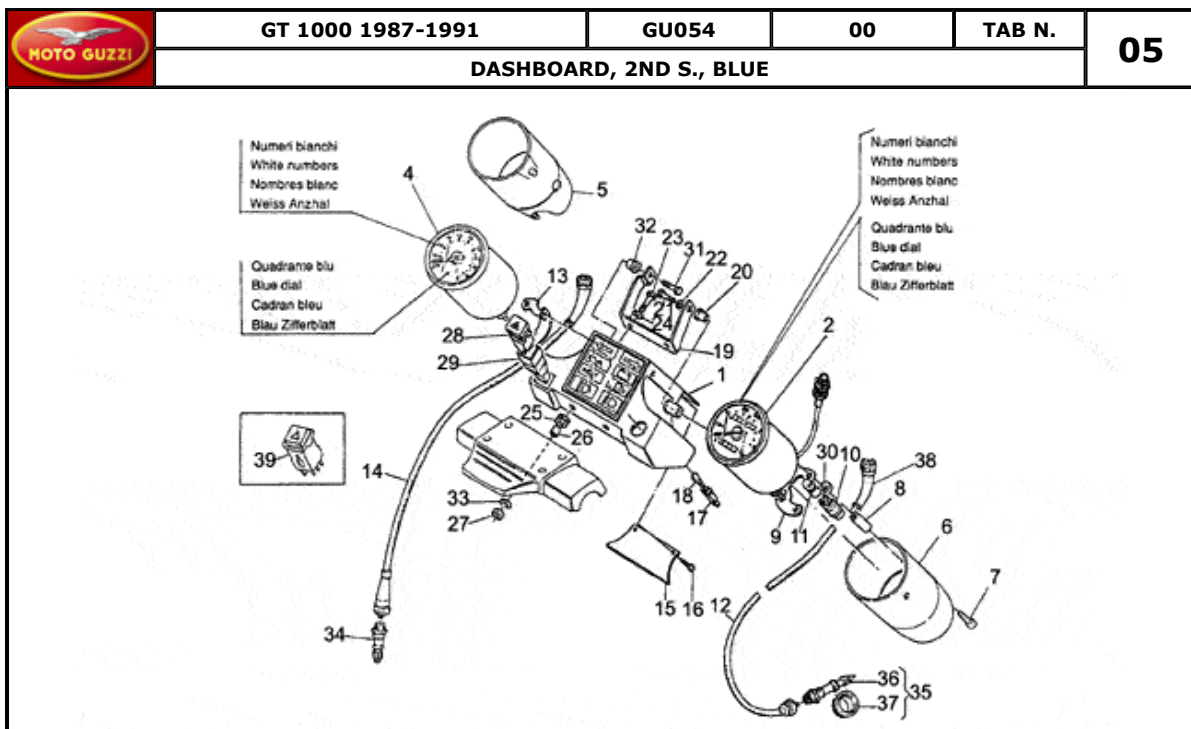

Pos.	Description	Year	I_M	Country	Version	Code	Q.ty	P.Cod.
1	Dashboard box assy.	-	-	-	-	GU23760010	1	
2	Speedometer	-	-	-	-	GU17761560	1	
4	Tachometer	-	-	-	-	GU17767260	1	
5	Rev counter container	-	-	-	-	GU28761933	1	
6	Speedometer container	-	-	-	-	GU28762033	1	
7	Screw	-	-	-	-	GU98622214	2	
8	Spacer	-	-	-	-	GU23765110	2	
9	Speedometer fixing plate	-	-	-	-	GU28764933	1	
10	Lampholder	-	-	-	-	GU14768650	2	
11	Lamp 12V 3W	-	-	-	-	GU17762150	2	
12	Speedometer transmission	-	-	-	-	GU28760410	1	
13	Plate	-	-	-	-	GU23766510	1	
14	Rev counter transmission	-	-	-	-	GU28768150	1	
15	Lower cover	-	-	-	-	GU29765250	1	
16	Self-tap screw	-	-	-	-	GU99210210	2	
17	Lampholder	-	-	-	-	GU19768680	8	
18	Lamp 12V-1,2W	-	-	-	-	GU93450140	8	
19	U-bolt	-	-	-	-	GU23764110	1	
20	Spacer	-	-	-	-	GU23766911	1	
21	Screw	-	-	-	-	GU98054225	1	
22	Washer	-	-	-	-	GU95004205	2	
23	Hex screw M6X22	-	-	-	-	GU98054322	2	
24	Washer 6,15x11x0,8	-	-	-	-	GU95004206	2	
25	Rubber spacer	-	-	-	-	GU91551085	2	
26	Spacer	-	-	-	-	GU91180607	2	
27	Nut M6x1	-	-	-	-	GU92630106	2	
28	Turn indicator switch	-	-	-	1A	GU28745760	1	
29	Rubber protection	-	-	-	-	GU35755780	1	
30	Rubber spacer	-	-	-	-	GU93110060	4	
31	Screw	-	-	-	-	GU98054220	1	
32	Spacer	-	-	-	-	GU28766933	1	
33	Special washer	-	-	-	-	GU61013800	2	
34	Gear Z=14	-	-	-	-	GU14769200	1	
35	Gear Z5/11	-	-	-	-	GU14762510	1	
36	Pinion Z5	-	-	-	-	GU12763300	1	
37	Chain ring Z11	-	-	-	-	GU14766110	1	
38	Sheath	-	-	-	-	GU17762200	2	
39	Turn indicator switch	-	-	-	2A	GU28745761	1