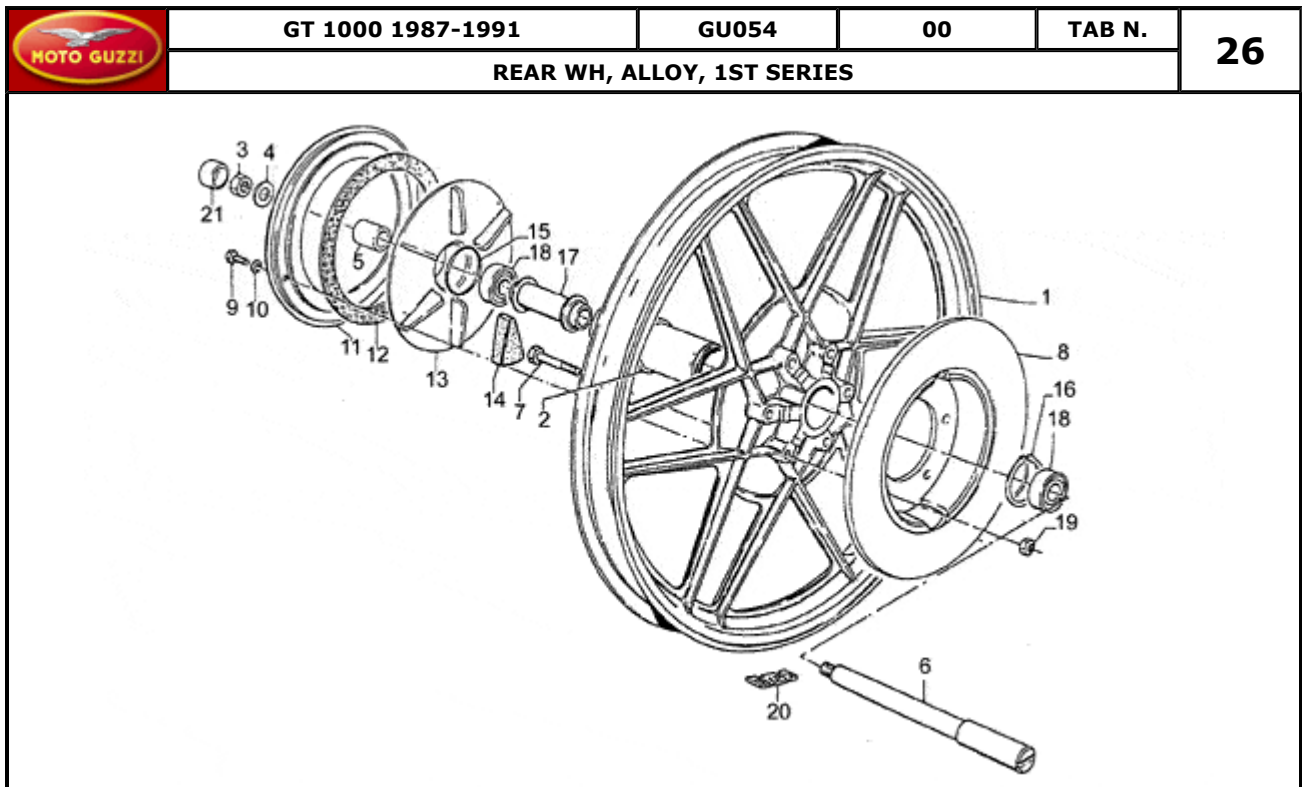

Pos.	Description	Year	I_M	Country	Version	Code	Q.ty	P.Cod.
1	Rear wheel	-	-	-	-	GU14630650	1	
2	Hub	-	-	-	-	GU14632250	1	
3	Nut M6X1,5	-	-	-	-	GU92602316	1	
4	Washer	-	-	-	-	GU14634400	1	
5	Spacer	-	-	-	-	GU17634150	1	
6	Pin	-	-	-	-	GU17633360	1	
7	Screw	-	-	-	-	GU98052450	6	
8	Rear brake disc	-	-	-	-	GU18635760	1	
9	Hex screw M6X20	-	-	-	-	GU98054320	3	
10	Notched washer	-	-	-	-	GU95021106	3	
11	Flange	-	-	-	-	GU14335650	1	
12	Ring	-	-	-	-	GU14335350	1	
13	Flexible coupling disc	-	-	-	-	GU14335203	1	
14	Rubber cush drive hub	-	-	-	-	GU01336800	12	
15	O-ring	-	-	-	-	GU90706490	1	
16	Circlip	-	-	-	-	GU90271055	1	
17	Bearing internal spacer	-	-	-	-	GU14634050	1	
18	Ball bearing 20X47X14	-	-	-	-	GU92204220	2	
19	Nut	-	-	-	-	GU92630508	6	
20	Counterweight	-	-	-	-	GU14616150	1	
21	Plug	-	-	-	-	GU62616800	1