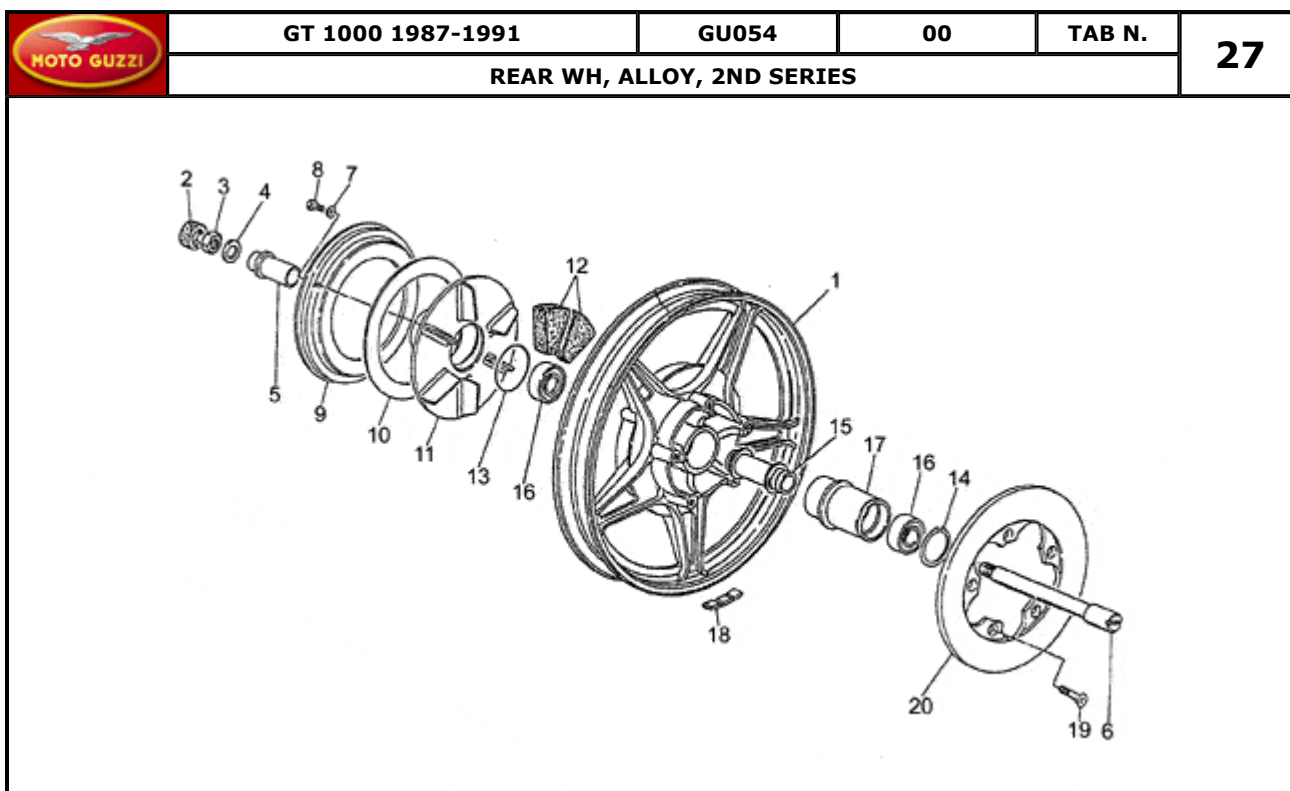

Pos.	Description	Year	I_M	Country	Version	Code	Q.ty	P.Cod.
1	Rear wheel	-	-	-	-	GU28630642	1	
2	Plug	-	-	-	-	GU62616800	1	
3	Nut M6X1,5	-	-	-	-	GU92602316	1	
4	Washer	-	-	-	-	GU14634400	1	
5	Spacer	-	-	-	-	GU17634150	1	
6	Rear wheel spindle	-	-	-	-	GU28633300	1	
7	Spring washer 8x15x0,3	-	-	-	-	GU61270300	3	
8	Hex screw M6X20	-	-	-	-	GU98054320	3	
9	Flange	-	-	-	-	GU14335650	1	
10	Ring	-	-	-	-	GU14335350	1	
11	Flexible coupling disc	-	-	-	-	GU14335203	1	
12	Rubber cush drive hub	-	-	-	-	GU01336800	12	
13	O-ring	-	-	-	-	GU90706490	1	
14	Circlip	-	-	-	-	GU90271055	1	
15	Bearing internal spacer	-	-	-	-	GU14634050	1	
16	Ball bearing 20X47X14	-	-	-	-	GU92204220	2	
17	Hub	-	-	-	-	GU14632250	1	
18	Counterweight	-	-	-	-	GU14616150	2	
19	Screw	-	-	-	-	GU98250825	5	
20	Brake disc	-	-	-	-	GU28635734	1