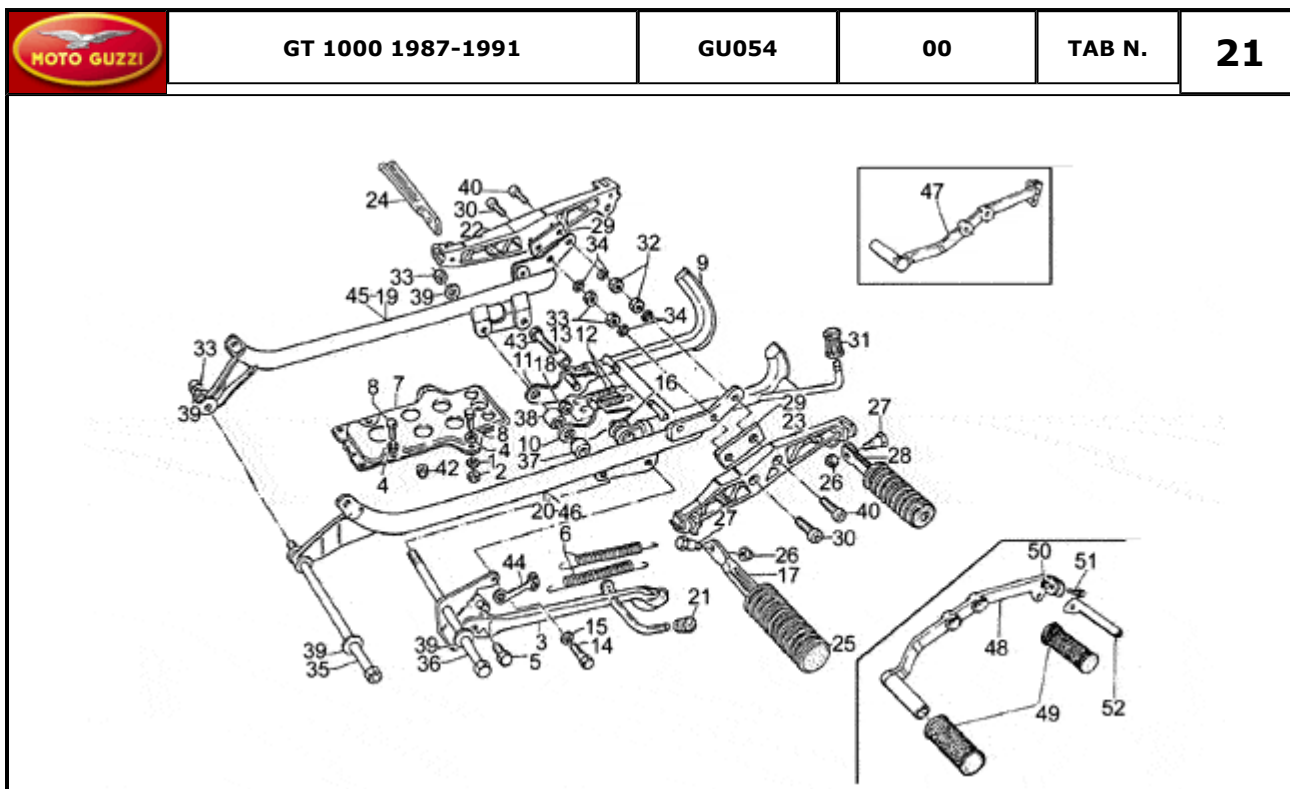

Pos.	Description	Year	I_M	Country	Version	Code	Q.ty	P.Cod.
1	Spring washer	-	-	-	-	GU95021108	2	
2	Nut M8X1,25	-	-	-	-	GU92602208	4	
3	Lateral stand	-	-	-	-	GU28432010	1	
4	Washer	-	-	-	-	GU95004208	7	
5	Pin	-	-	-	-	GU99105129	1	
6	Spring	-	-	-	-	GU17434060	2	
7	Plate	-	-	-	-	GU14418200	1	
8	Hex screw M8X16	-	-	-	-	GU98054416	5	
9	Central stand	-	-	-	-	GU30430310	1	
10	LH plate	-	-	-	-	GU14433200	1	
11	RH plate	-	-	-	-	GU14432900	1	
12	Spring	-	-	-	-	GU18434060	2	
13	LH bush	-	-	-	-	GU14433500	2	
14	Screw	-	-	-	-	GU98052545	1	
15	Washer 10,2x18x2	-	-	-	-	GU95004210	2	
16	Spring washer 19x34x1,5	-	-	-	-	GU14433400	2	
17	LH Foot rests	-	-	-	1A	GU28441810	1	
18	Nut M10X1,5	-	-	-	-	GU92630110	2	
19	RH cradle arm	-	-	-	-	GU17420350	1	
	RH cradle arm	-	-	-	-	v GU28420334	1	
20	LH cradle arm	-	-	-	-	n GU28422110	1	
	LH cradle arm	-	-	-	-	v GU28422134	1	
21	Rubber spacer	-	-	-	-	GU14423800	1	
22	RH foot rest support	-	-	-	1A	GU28443510	1	
23	LH footrest support	-	-	-	1A	GU28446010	1	
24	Front RH footrest	-	-	-	1A	GU28440710	1	
25	Rubber pedal	-	-	-	1A	GU28443201	2	
26	Nut M6x1	-	-	-	1A	GU92630206	4	
27	Screw	-	-	-	1A	GU28442200	4	
28	Rear footrest	-	-	-	1A	GU28442310	2	
29	Plate	-	-	-	-	GU17444250	2	
30	Screw	-	-	-	-	GU98823635	2	
31	Rubber pedal	-	-	-	-	GU13432640	1