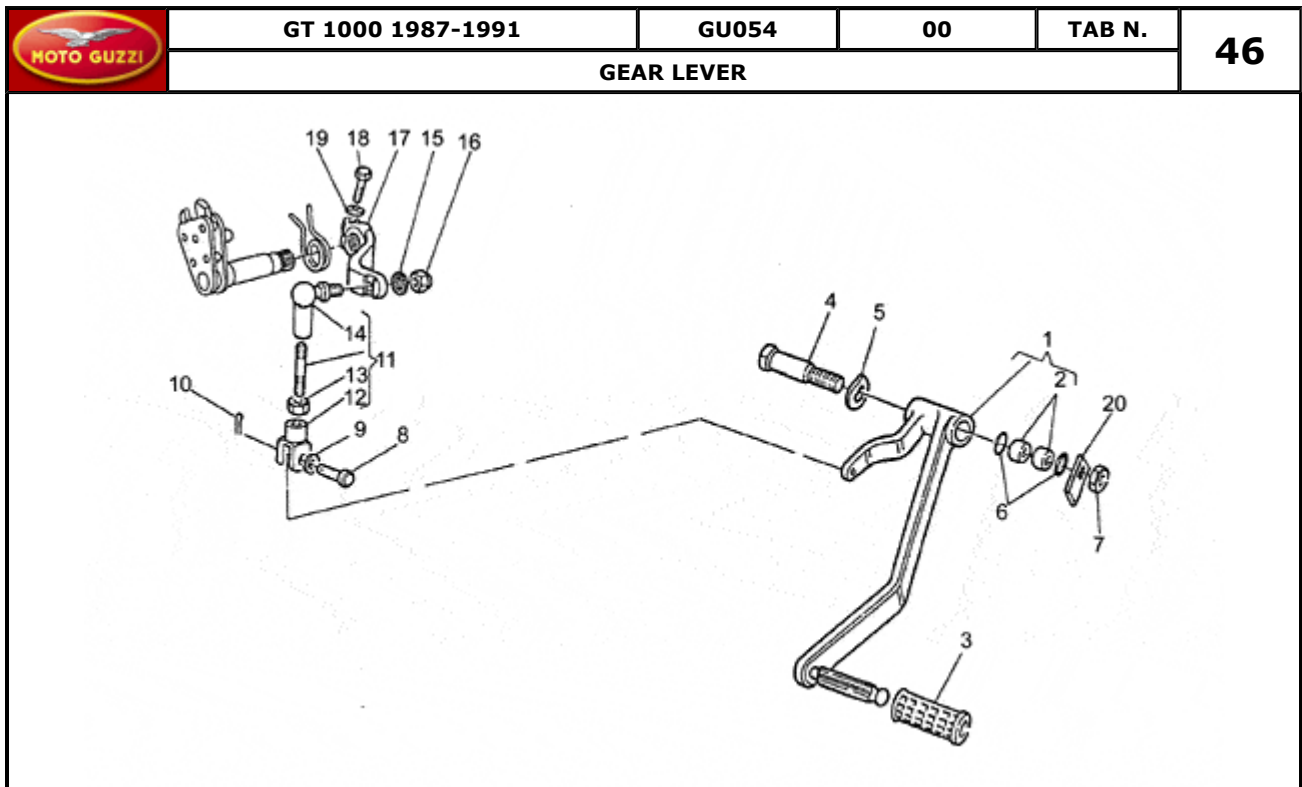

Pos.	Description	Year	I_M_	Country	Version	Code	Q.ty	P.Cod.
1	Gear lever	-	-	-	-	GU30250810	1	
2	Bush	-	-	-	-	GU28252010	2	
3	Rubber spacer	-	-	-	-	GU14251001	1	
4	Screw	-	-	-	-	GU30252360	1	
5	Washer	-	-	-	-	GU95100409	1	
6	O-ring	-	-	-	-	GU90706108	2	
7	Nut	-	-	-	-	GU92701120	1	
8	Pin	-	-	-	-	GU95770265	1	
9	Washer	-	-	-	-	GU95129110	1	
10	Split pin	-	-	-	-	GU95500222	1	
11	Change gear tie rod compl.	-	-	-	-	GU28257845	1	
12	Fork	-	-	-	-	GU12626800	1	
13	Nut	-	-	-	-	GU92602206	1	
14	Fork	-	-	-	-	GU28258160	1	
15	Special washer	-	-	-	-	GU61013800	1	
16	Nut M6x1	-	-	-	-	GU92630106	1	
17	Lever	-	-	-	-	GU18258201	1	
18	Screw	-	-	-	-	GU98052325	1	
19	Notched washer	-	-	-	-	GU95021106	1	
20	Safety plate	-	-	-	-	GU95184014	1