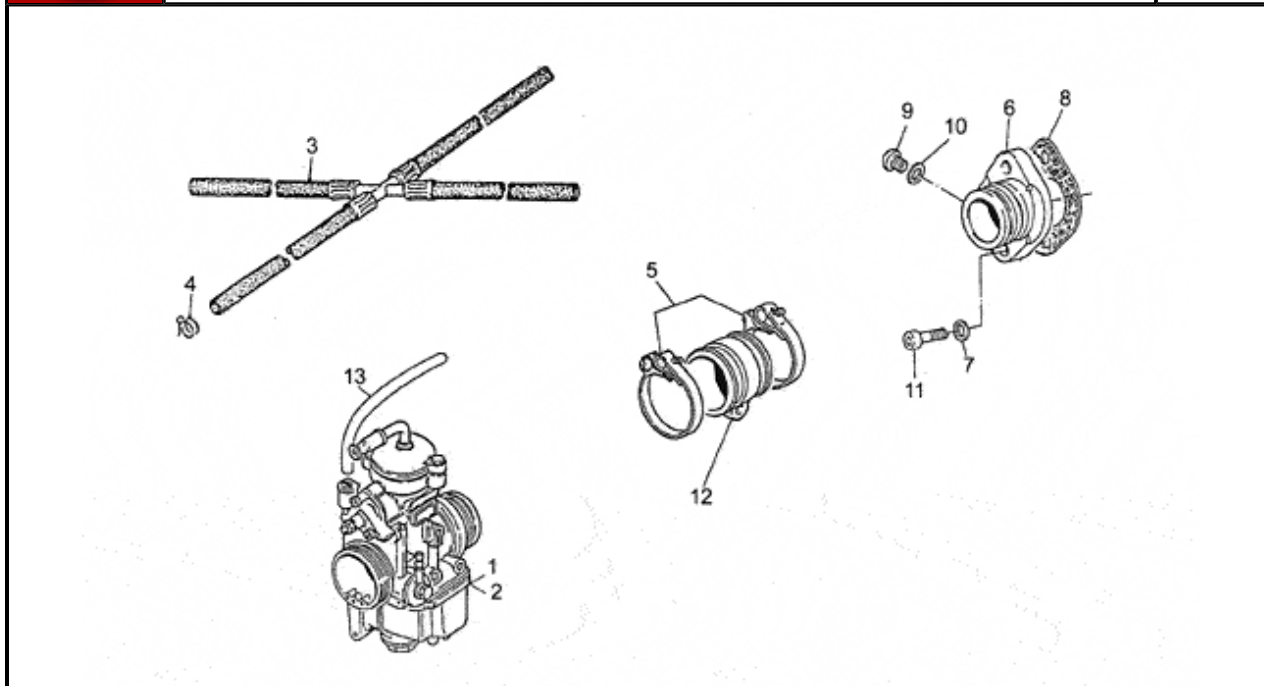

GT 1000 1987-1991	GU054	00	TAB N.	42
	FUEL SUPPLY				

Pos.	Description	Year	I_M_	Country	Version	Code	Q.ty	P.Cod.
1	Carburettor RH PHF 30DD	-	-	-	-	GU29112652	1	
2	Carburettor LH PHF 30DS	-	-	-	-	GU29112653	1	
3	Fuel pipe	-	-	-	-	GU29106500	1	
4	Hose clamp	-	-	-	-	GU28108410	4	
5	Hose clamp 57x59,5x10	-	-	-	-	GU93305057	4	
6	Intake manifold	-	-	-	-	GU29115020	2	
7	Washer 6,15x11x0,8	-	-	-	-	GU95004206	6	
8	Gasket	-	-	-	-	GU14115550	2	
9	Screw	-	-	-	-	GU98310610	2	
10	Washer 6,25x10x1,5	-	-	-	-	GU95100116	2	
11	Screw M6X30	-	-	-	-	GU98620330	6	
12	Carburettor flange	-	-	-	-	GU14114350	2	
13	Breather pipe	-	-	-	-	GU00823946050	1