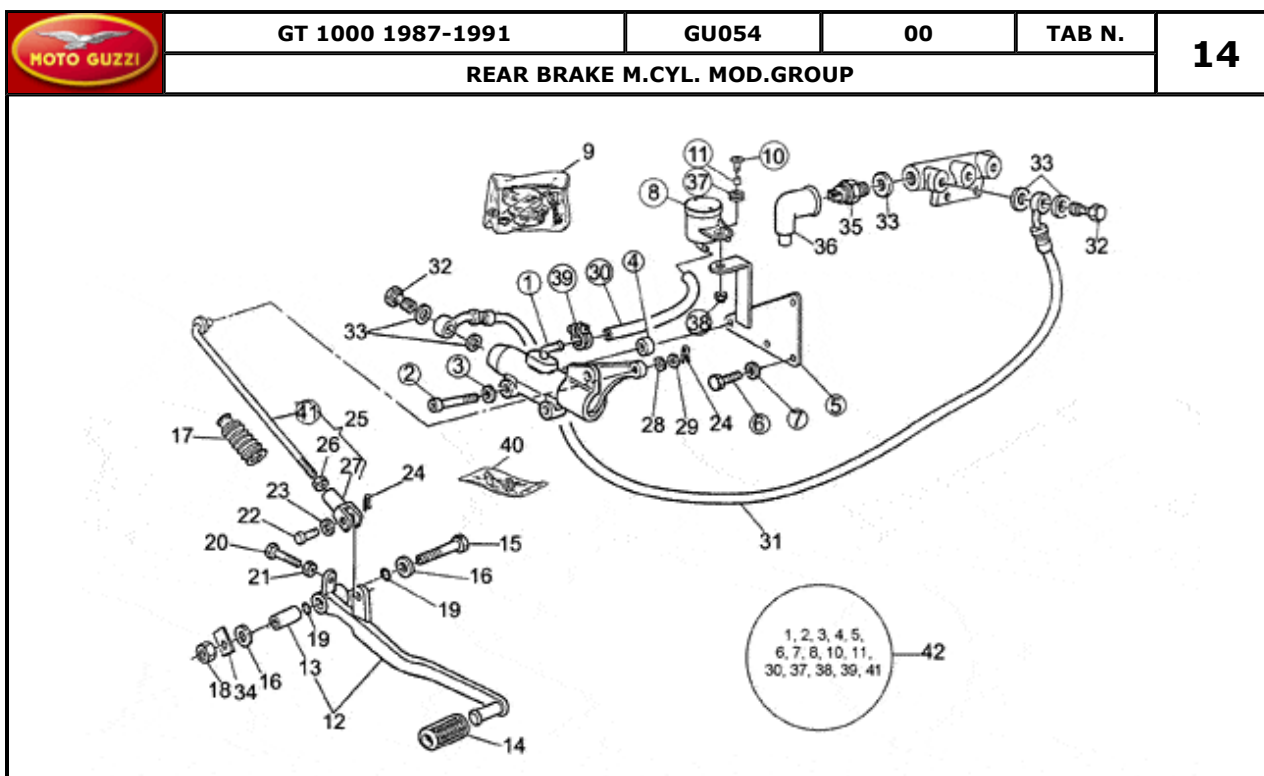

Pos.	Description	Year	I_M_	Country	Version	Code	Q.ty	P.Cod.
1	Rear master cylinder	-	-	-	-	GU30666960	1	
2	Screw	-	-	-	-	GU98622345	2	
3	Washer 6,4x10x0,7	-	-	-	-	GU14217901	2	
4	Spacer	-	-	-	-	GU91180718	2	
5	Support plate	-	-	-	-	GU28666748	1	
6	Hex screw M8X16	-	-	-	-	GU98054416	2	
7	Washer 8,4X13X0,8	-	-	-	-	GU14615901	2	
8	Brake oil tank	-	-	-	-	GU30665000	1	
9	Tank cover	-	-	-	-	GU30661100	1	
10	Screw	-	-	-	-	GU98230616	1	
11	Spacer	-	-	-	-	GU91180607	1	
12	Brake lever	-	-	-	-	GU28676548	1	
13	Bush	-	-	-	-	GU28252010	1	
14	Rubber spacer	-	-	-	-	GU14251001	1	
15	Screw	-	-	-	-	GU30252360	1	
16	Washer	-	-	-	-	GU95100409	2	
17	Cap	-	-	-	-	GU17093850	1	
18	Nut	-	-	-	-	GU92701120	1	
19	O-ring	-	-	-	-	GU90706108	2	
20	Hex screw M6X20	-	-	-	-	GU98054320	1	
21	Nut	-	-	-	-	GU92602206	1	
22	Pin	-	-	-	-	GU95770265	1	
23	Washer	-	-	-	-	GU95129110	1	
24	Split pin	-	-	-	-	GU95500222	2	
25	Change gear tie rod compl.	-	-	-	-	GU28675048	1	
26	Nut	-	-	-	-	GU92700073	1	
27	Fork	-	-	-	-	GU95740175	1	
28	Spring washer	-	-	-	-	GU95129130	1	
29	Washer 7,5x13x1	-	-	-	-	GU95100173	1	
30	Rear brake hose	-	-	-	-	GU00823950050	1	
31	Divider-pump pipe	-	-	-	-	GU28658500	1	
32	Oil pipe screw *	-	-	-	-	GU95990028	2	
33	Gasket	-	-	-	-	GU25656100	5	
34	Safety plate	-	-	-	-	GU95184014	1