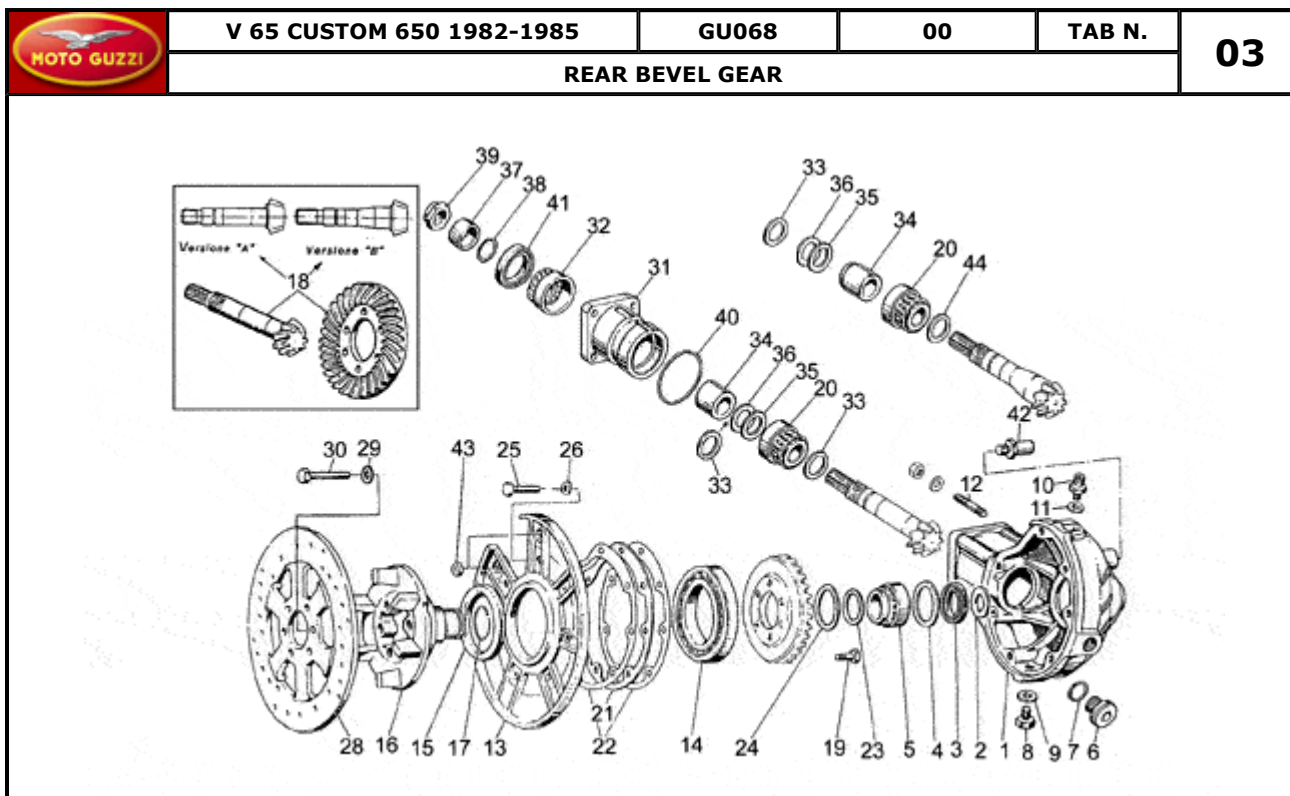

Pos.	Description	Year	I_M	Country	Version	Code	Q.ty	P.Cod.
1	Transmission housinggrey	-	-	-	-	GU31350380	1	
2	Clearance washer	-	-	-	-	GU19351900	1	
3	Gasket ring 35x47x7	-	-	-	-	GU90403547	1	
4	Clearance washer	-	-	-	-	GU19351100	1	
5	Roller bearing 35x50x17	-	-	-	-	GU92252235	1	
6	Oil filler plug	-	-	-	-	GU31351200	1	
7	O-ring 20,24X2,62	-	-	-	-	GU90706203	1	
8	Oil level plug	-	-	-	-	GU95980214	1	
9	Gasket	-	-	-	-	GU10528900	1	
10	Breather plug	-	-	-	-	GU19206501	1	
11	Gasket	-	-	-	-	GU10528900	1	
12	Stud bolt	-	-	-	-	GU96508055	4	
13	Cover	-	-	-	-	GU19350421	1	
14	Ball bearing 70x110x13	-	-	-	-	GU92201070	1	
15	Gasket ring 75x90x8	-	-	-	-	GU90407590	1	
16	Pin	-	-	-	-	GU19351401	1	
17	Stop ring	-	-	-	-	GU90353030	1	
18	Bevel gear Z=8/31	-	-	-	A	GU19354620	1	
	Bevel gear Z=8/31	-	-	-	B	GU19354621	1	
19	Screw	-	-	-	-	GU19356320	6	
20	Roller bearing 20x47x14	-	-	-	A	GU92249220	1	
	Tap.roller bearing	-	-	-	B	GU92249223	1	
21	Spacer 1,2 mm	-	-	-	-	GU19355408	1	
	Spacer 1,6 mm	-	-	-	-	GU19355413	1	
	Spacer 1,5 mm	-	-	-	-	GU19355412	1	
	Spacer 1,3 mm	-	-	-	-	GU19355410	1	
	Spacer 1,1 mm	-	-	-	-	GU19355406	1	
	Spacer 1 mm	-	-	-	-	GU19355404	1	
	Spacer 0,9 mm	-	-	-	-	GU19355402	1	
	Spacer 0,8 mm	-	-	-	-	GU19355400	1	
	Spacer 1,4 mm	-	-	-	-	GU19355411	1	
22	Gasket	-	-	-	-	GU19350700	2	
23	Thrust washer	-	-	-	-	GU19352300	1