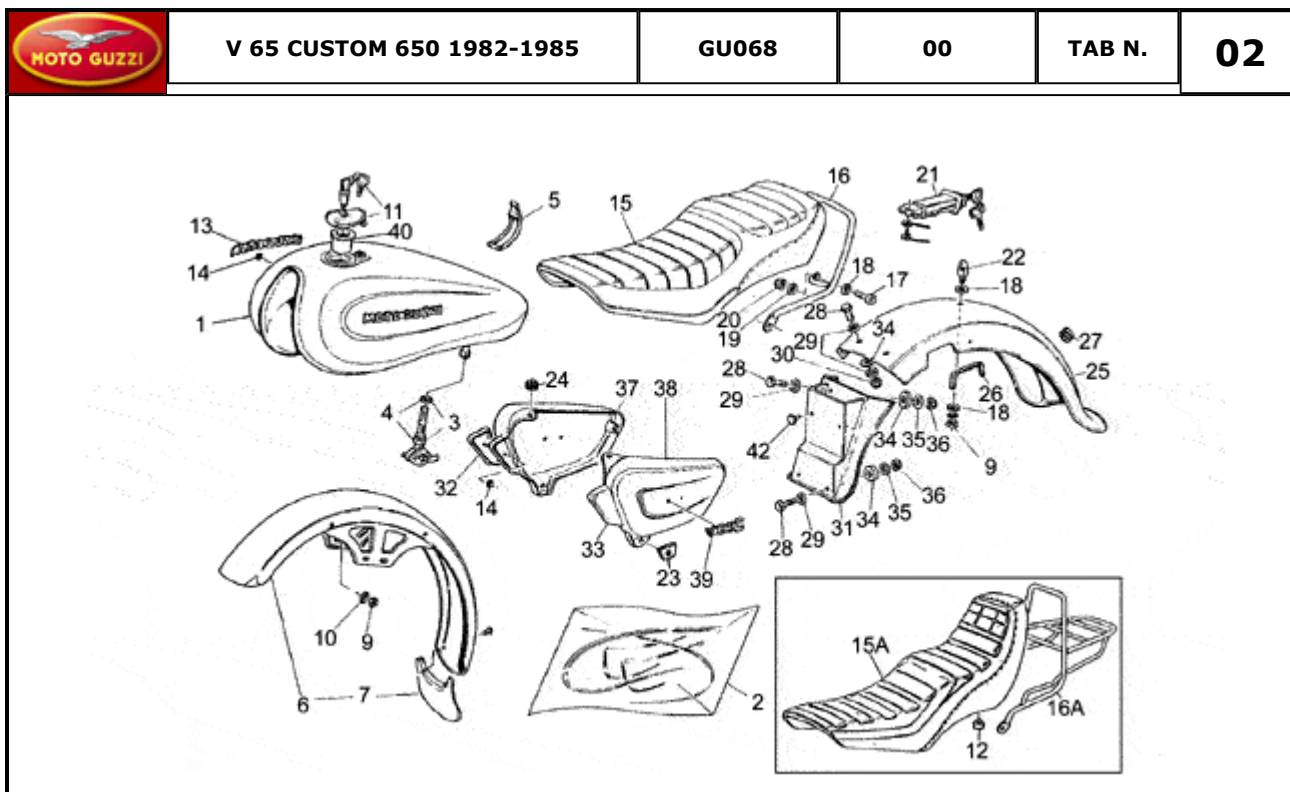

Pos.	Description	Year	I_M	Country	Version	Code	Q.ty	P.Cod.
1	Fuel tank	-	-	-	-	m	GU23100282	1
	Fuel tank	-	-	-	-	b	GU23100283	1
	Fuel tank	-	-	-	-	n	GU23100284	1
	Fuel tank	-	-	-	-	bi	GU23100285	1
	Fuel tank	-	-	-	-	r	GU23100281	1
2	Decal set	-	-	-	D1	-	GU23923380	1
	Decal set	-	-	-	D2	-	GU23923381	1
	Decal set	-	-	-	D3	-	GU23923382	1
3	RH fuel cock	-	-	-	-	-	GU65105400	1
4	LH fuel cock	-	-	-	-	-	GU65105401	1
5	Tie rod	-	-	-	-	-	GU19102750	1
6	Front mudguard	-	-	-	-	-	GU23434280	1
7	Splash guard	-	-	-	-	-	GU27436920	1
9	Nut M8X1,25	-	-	-	-	-	GU92602208	5
10	Spring washer 8x15x0,3	-	-	-	-	-	GU61270300	4
11	Fuel filler cap	-	-	-	-	-	GU30103960	1
12	Drift	-	-	-	2a	-	GU23461680	4
13	Decal "Moto Guzzi"	-	-	-	-	-	GU14917300	1
14	Clip	-	-	-	-	-	GU14105100	6
15	Saddle	-	-	-	1a	-	GU23460580	1
	Saddle	-	-	-	2a	-	GU23460581	1
16	Passenger handle	-	-	-	-	-	GU23464380	1
	Passenger handle	-	-	-	2a	-	GU23466580	1
17	Screw	-	-	-	-	-	GU98822420	2
18	Washer	-	-	-	-	-	GU95000208	4
19	Spring washer 8x15x0,3	-	-	-	-	-	GU61270300	2
20	Nut	-	-	-	-	-	GU92630508	2
21	Saddle lock	-	-	-	-	-	GU23468780	1
22	Seat lock pin	-	-	-	-	-	GU23462980	1
23	Rubber spacer	-	-	-	-	-	GU19478550	2
24	Rubber spacer	-	-	-	-	-	GU91551085	2
25	Rear mudguard	-	-	-	-	-	GU23437080	1
26	Gasket	-	-	-	-	-	GU23438980	2