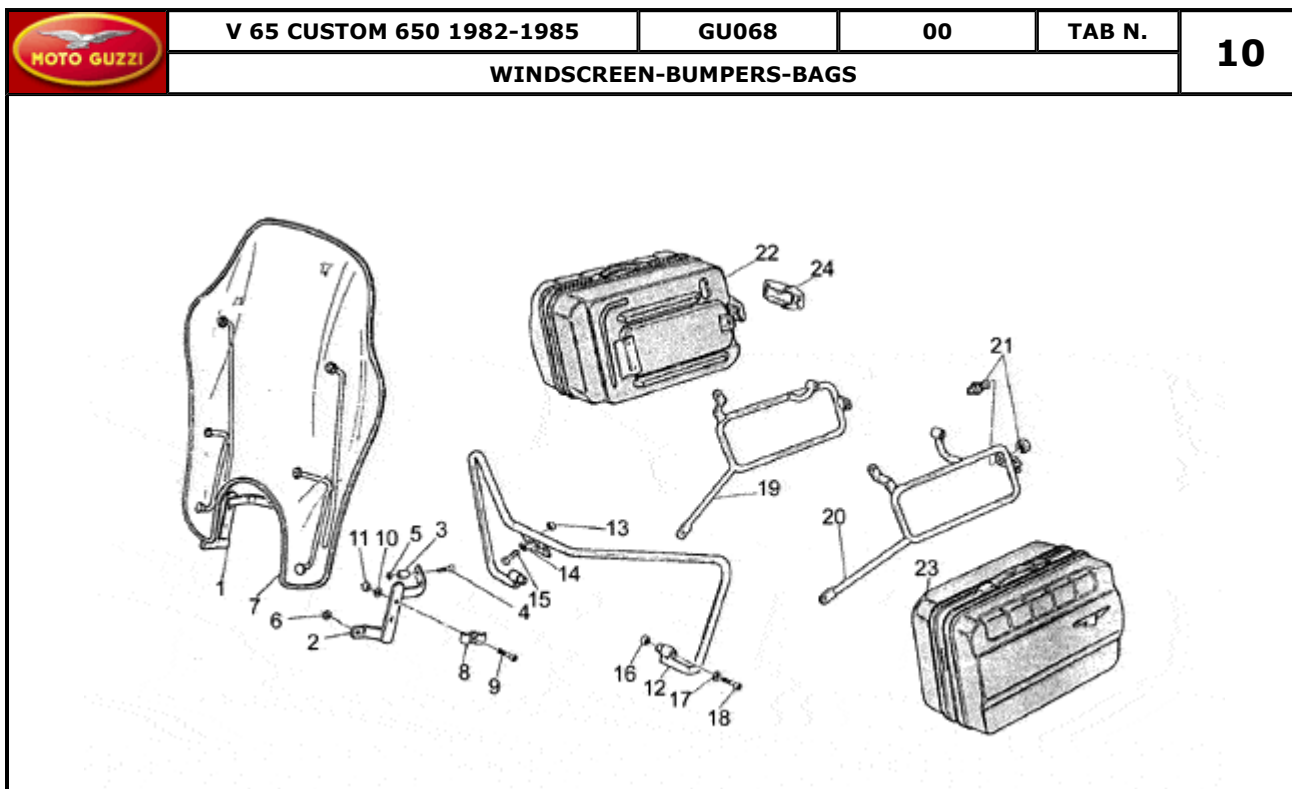

Pos.	Description	Year	I_M	Country	Version	Code	Q.ty	P.Cod.
1	RH clamp	-	-	-	-	GU23506860	1	
2	LH clamp	-	-	-	-	GU23506960	1	
3	Spacer	-	-	-	-	GU91181112	2	
4	Screw	-	-	-	-	GU98620555	2	
5	Washer 10,2x18x2	-	-	-	-	GU95004210	2	
6	Washer	-	-	-	-	GU95100317	2	
7	Windscreen	-	-	-	-	GU23577260	1	
8	Clamp	-	-	-	-	GU18578451	4	
9	Screw	-	-	-	-	GU98074425	4	
10	Spring washer	-	-	-	-	GU95021108	4	
11	Nut	-	-	-	-	GU92601208	4	
12	Front bumper	-	-	-	-	GU23450261	1	
13	Nut	-	-	-	-	GU92601208	2	
14	Washer	-	-	-	-	GU95004208	2	
15	Screw	-	-	-	-	GU98822416	2	
16	Nut	-	-	-	-	GU92602210	2	
17	Washer	-	-	-	-	GU95120105	4	
18	Screw	-	-	-	-	GU98620545	2	
19	RH clamp	-	-	-	-	GU23485060	1	
20	LH clamp	-	-	-	-	GU23486560	1	
21	Screw complete	-	-	-	-	GU29486100	2	
22	RH saddlebag	-	-	-	-	GU23482580	1	
23	LH saddlebag	-	-	-	-	GU23485780	1	
24	Saddlebags lock hardw.kit	-	-	-	-	GU29484000	2