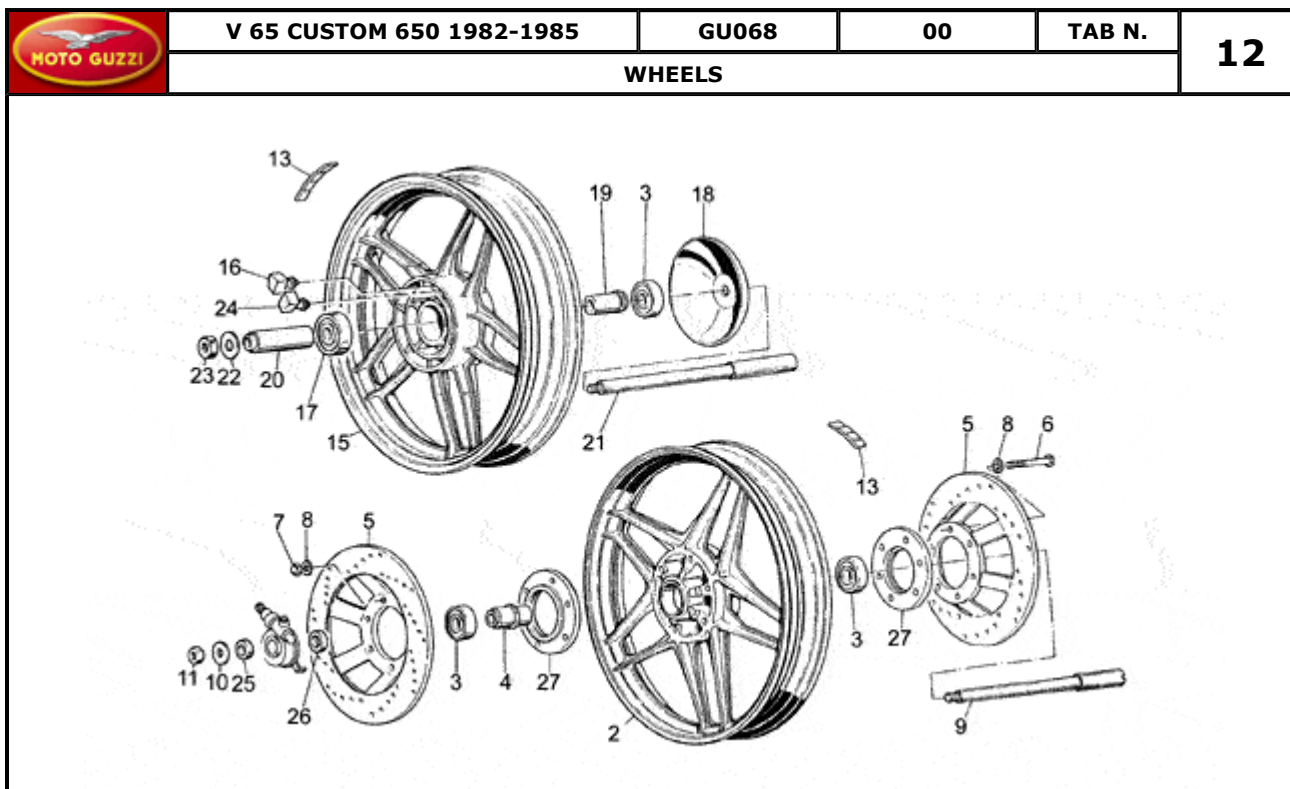

Pos.	Description	Year	I_M	Country	Version	Code	Q.ty	P.Cod.
1	Screw	-	-	-	-	GU98052565	2	
2	Washer 10,2x18x2	-	-	-	-	GU95004210	4	
3	Nut	-	-	-	-	GU92602210	4	
4	Bush 19 mm	-	-	-	-	GU18252050	4	
5	RH cradle arm	-	-	-	-	GU19420320	1	
6	LH cradle arm	-	-	-	-	GU19422120	1	
7	Nut	-	-	-	-	GU92602205	1	
8	Hex screw M6X22	-	-	-	-	GU98054322	1	
9	Central stand	-	-	-	-	GU19430360	1	
10	Rubber pedal	-	-	-	-	GU13432640	1	
11	Lateral stand spring	-	-	-	-	GU12434001	2	
12	Screw	-	-	-	-	GU98054530	2	
13	Spacer	-	-	-	-	GU91181114	2	
14	Spring	-	-	-	-	GU94322215	1	
15	Washer	-	-	-	-	GU95000210	2	
16	Nut M10x1,5	-	-	-	-	GU92630510	2	
17	Side arm	-	-	-	-	GU19432060	1	
18	Lockup rubber	-	-	-	-	GU19433000	1	
19	Pin	-	-	-	-	GU99105129	1	
20	Spring	-	-	-	-	GU19434000	2	
21	RH pipe	-	-	-	-	GU39440700	1	
22	LH pipe	-	-	-	-	GU39441800	1	
23	Screw	-	-	-	-	GU98820430	2	
24	Nut M8X1,25	-	-	-	-	GU92602208	2	
25	Front footrest	-	-	-	-	GU39443200	2	
26	Rear footrest	-	-	-	-	GU61442300	2	
27	Hex screw M10X22	-	-	-	-	GU98054522	2	
28	Notched washer	-	-	-	-	GU95021110	2	
29	Nut	-	-	-	-	GU92602410	2	
30	Pin M10x250	-	-	-	-	GU53429500	1	
31	Bush	-	-	-	-	GU19017000	2	