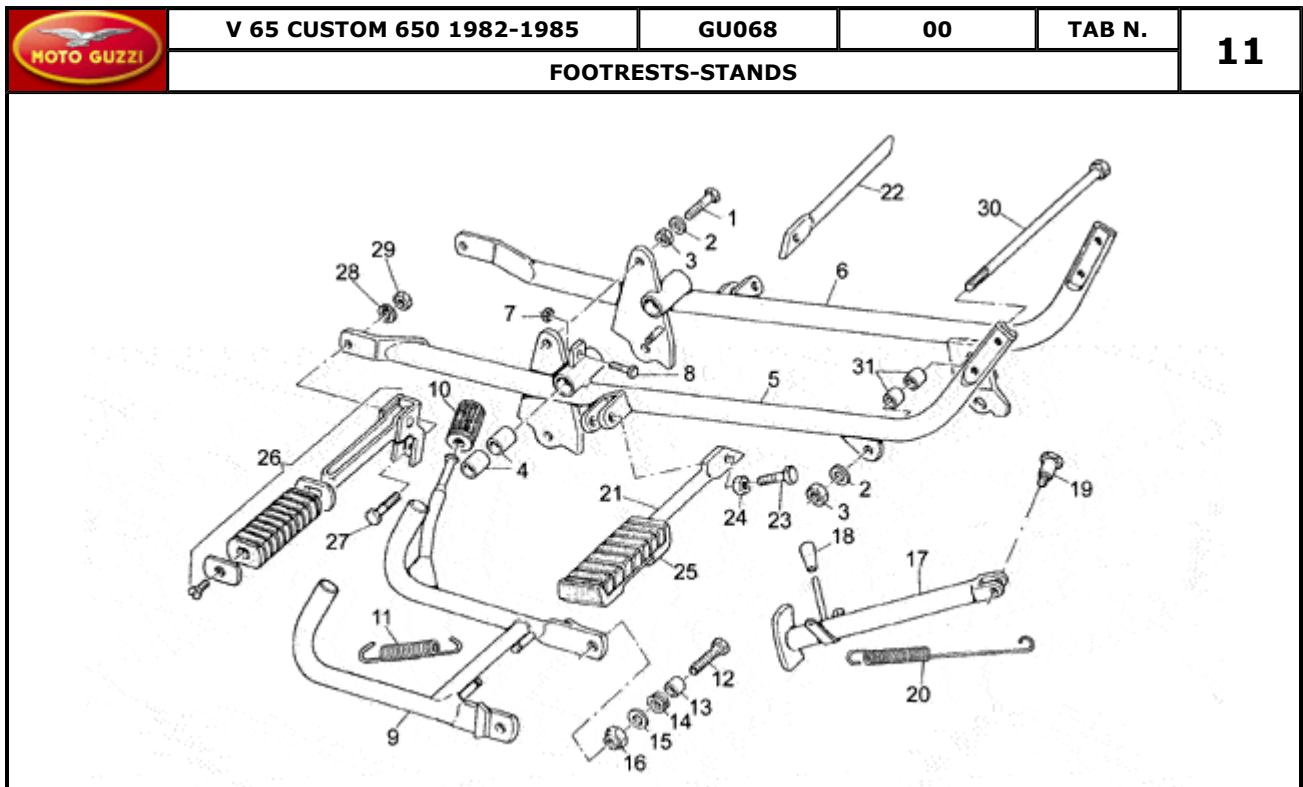

Pos.	Description	Year	I_M	Country	Version	Code	Q.ty	P.Cod.
1	Screw	-	-	-	-	GU98052565	2	
2	Washer 10,2x18x2	-	-	-	-	GU95004210	4	
3	Nut	-	-	-	-	GU92602210	4	
4	Bush 19 mm	-	-	-	-	GU18252050	4	
5	RH cradle arm	-	-	-	-	GU19420320	1	
6	LH cradle arm	-	-	-	-	GU19422120	1	
7	Nut	-	-	-	-	GU92602205	1	
8	Hex screw M6X22	-	-	-	-	GU98054322	1	
9	Central stand	-	-	-	-	GU19430360	1	
10	Rubber pedal	-	-	-	-	GU13432640	1	
11	Lateral stand spring	-	-	-	-	GU12434001	2	
12	Screw	-	-	-	-	GU98054530	2	
13	Spacer	-	-	-	-	GU91181114	2	
14	Spring	-	-	-	-	GU94322215	1	
15	Washer	-	-	-	-	GU95000210	2	
16	Nut M10x1,5	-	-	-	-	GU92630510	2	
17	Side arm	-	-	-	-	GU19432060	1	
18	Lockup rubber	-	-	-	-	GU19433000	1	
19	Pin	-	-	-	-	GU99105129	1	
20	Spring	-	-	-	-	GU19434000	2	
21	RH pipe	-	-	-	-	GU39440700	1	
22	LH pipe	-	-	-	-	GU39441800	1	
23	Screw	-	-	-	-	GU98820430	2	
24	Nut M8X1,25	-	-	-	-	GU92602208	2	
25	Front footrest	-	-	-	-	GU39443200	2	
26	Rear footrest	-	-	-	-	GU61442300	2	
27	Hex screw M10X22	-	-	-	-	GU98054522	2	
28	Notched washer	-	-	-	-	GU95021110	2	
29	Nut	-	-	-	-	GU92602410	2	
30	Pin M10x250	-	-	-	-	GU53429500	1	
31	Bush	-	-	-	-	GU19017000	2	