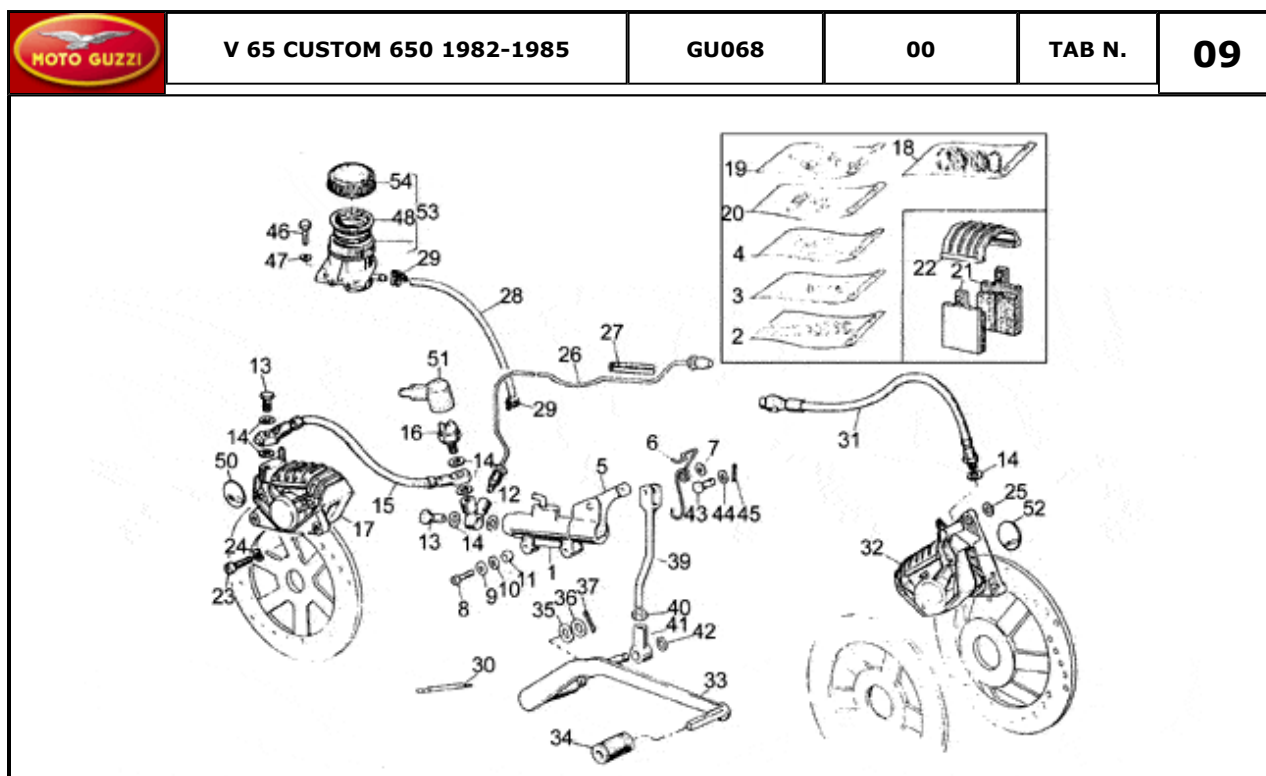

Pos.	Description	Year	I_M	Country	Version	Code	Q.ty	P.Cod.
1	Rear master cylinder	-	-	-	-	GU31666990	1	
2	Pump revision kit	-	-	-	-	GU17659350	1	
3	Lever overhaul kit	-	-	-	-	GU19659600	1	
4	Pump connection overhaul unit	-	-	-	-	GU19659500	1	
5	Rear brake lever	-	-	-	-	GU19667500	1	
6	Rear brake lever spring	-	-	-	-	GU19667600	1	
7	Washer 6,15x11x0,8	-	-	-	-	GU95004206	1	
8	Screw	-	-	-	-	GU98052326	2	
9	Washer	-	-	-	-	GU95000206	2	
10	Notched washer	-	-	-	-	GU95021106	2	
11	Nut	-	-	-	-	GU95602206	2	
12	Connection	-	-	-	-	GU19668000	1	
13	Oil pipe screw *	-	-	-	-	GU95990028	2	
14	Gasket	-	-	-	-	GU25656100	7	
15	Pipe	-	-	-	-	GU17658550	1	
16	Brake light switch	-	-	-	-	GU14657050	1	
17	Rear brake caliper	-	-	-	-	GU23653011	1	
18	Brake caliper rev. kit GRIMECA	-	-	-	29895C	GU66659031	1	
	Brake caliper rev. kit BREMBO	-	-	-	-	GU39659000	2	
19	Pins+spring GRIMECA	-	-	-	29895C	GU31659165	2	
	Pins+spring BREMBO	-	-	-	-	GU39659100	2	
20	Bleeder+cap GRIMECA	-	-	-	29895C	GU31659265	1	
	Bleeder+cap BREMBO D.6	-	-	-	-	GU65659200	2	
21	Pads pair GRIMECA	-	-	-	29895C	GU31654665	2	
	Pads pair BREMBO	-	-	-	-	GU27654610	1	
22	Brake caliper cover GRIMECA	-	-	-	29895C	GU31654765	1	
	Brake caliper cover BREMBO	-	-	-	-	GU39654700	2	
23	Screw	-	-	-	-	GU98622422	4	
24	Spring washer 8x15x0,3	-	-	-	-	GU61270300	4	
25	Washer 8,5X18X0,8	-	-	-	-	GU95100251	1	
	Washer 8,5X18X0,5	-	-	-	-	GU95100250	1	
26	Pipe	-	-	-	-	GU19658735	1	
27	Piston ring	-	-	-	-	GU17659650	3	
28	Rear brake hose	-	-	-	-	GU00823950050	1