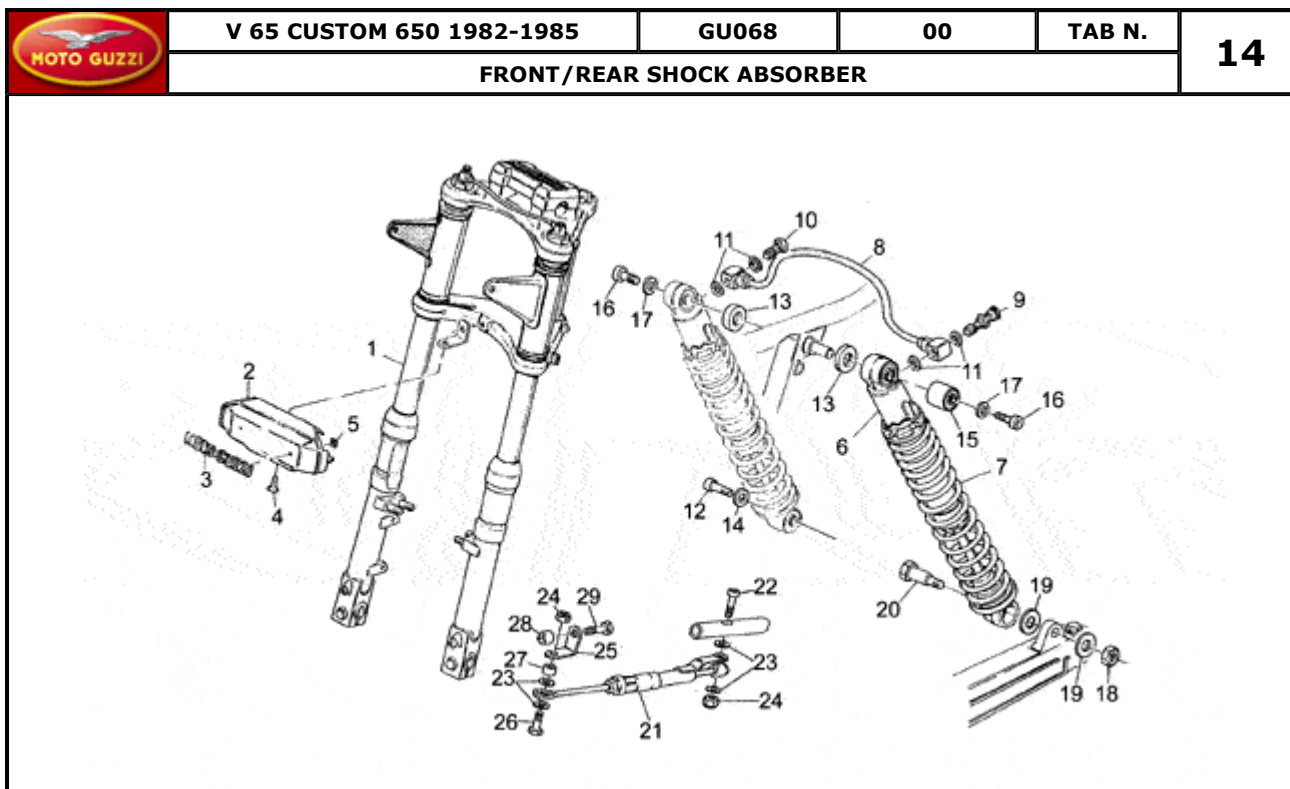

Pos.	Description	Year	I_M	Country	Version	Code	Q.ty	P.Cod.
1	Front fork	-	-	-	-	GU19490260	1	
2	Guard	-	-	-	-	GU62497820	1	
3	Name plate Moto Guzzi	-	-	-	-	GU19923480	1	
4	Screw	-	-	-	-	GU98326014	1	
5	Plate	-	-	-	-	GU39922200	2	
6	Shock absorber-pair	-	-	-	K	GU23999270	2	
7	Spring	-	-	-	-	GU23552380	2	
8	Pipe	-	-	-	P	GU19556160	1	
	Pipe	-	-	-	S	GU28556552	1	
9	Air valve	-	-	-	-	GU28556250	1	
10	Bored screw	-	-	-	-	GU28556450	1	
11	Copper washer	-	-	-	-	GU28556350	4	
12	Screw	-	-	-	-	GU98822416	4	
13	Spacer	-	-	-	-	GU91181407	3	
14	Washer	-	-	-	-	GU95100256	4	
15	Silent-block	-	-	-	-	GU14551655	4	
16	Screw	-	-	-	-	GU98822420	2	
17	Washer	-	-	-	-	GU95004208	2	
18	Nut	-	-	-	-	GU92602410	1	
19	Washer 10,2x18x2	-	-	-	-	GU95004210	2	
20	Pin	-	-	-	-	GU23555280	1	
21	Steering shock absorber	-	-	-	-	GU17530260	1	
22	Screw M6X45	-	-	-	-	GU98620345	1	
23	Washer	-	-	-	-	GU95000206	4	
24	Nut M6x1	-	-	-	-	GU92630106	2	
25	Clamp	-	-	-	-	GU23531860	1	
26	Screw	-	-	-	-	GU98620340	1	
27	Spacer	-	-	-	-	GU91180618	1	
28	Spacer	-	-	-	-	GU91181016	1	
29	Screw	-	-	-	-	GU98072570	1