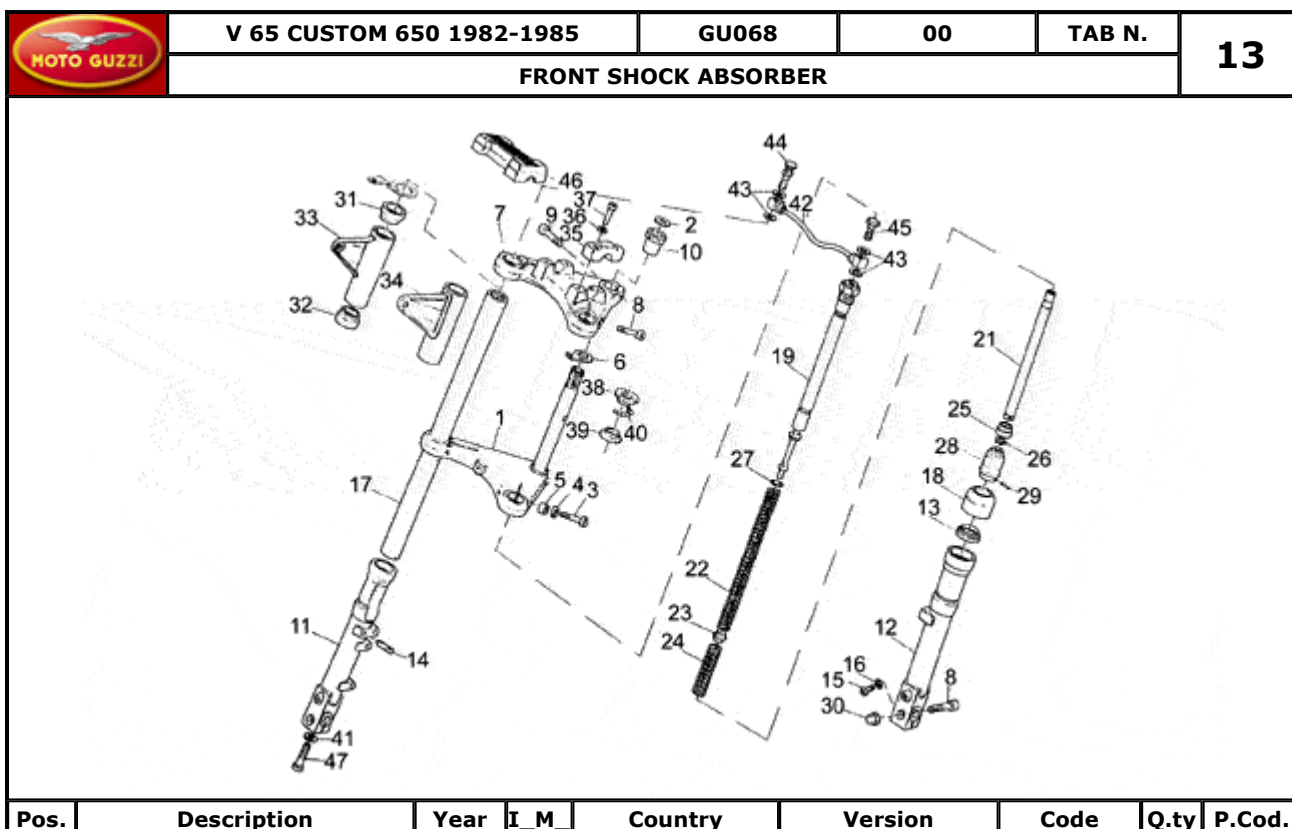

Pos.	Description	Year	I_M	Country	Version	Code	Q.ty	P.Cod.
1	Lower plate	-	-	-	-	GU62494021	1	
2	Plug	-	-	-	-	GU17517700	1	
3	Hex screw M10X55	-	-	-	-	GU98072555	2	
4	Washer	-	-	-	-	GU95007210	2	
5	Spacer	-	-	-	-	GU91181016	2	
6	Washer	-	-	-	-	GU62493200	1	
7	Cylinder head	-	-	-	-	GU62493100	1	
8	Screw	-	-	-	-	GU98620555	2	
9	Screw	-	-	-	-	GU98622535	1	
10	Bush	-	-	-	-	GU17516600	1	
11	RH sleeve	-	-	-	-	GU625225201	1	
12	LH sleeve	-	-	-	-	GU625226201	1	
13	Oil seal	-	-	-	-	GU90403449	2	
14	Stud bolt	-	-	-	-	GU96508021	4	
15	Screw	-	-	-	-	GU98622312	2	
16	Washer 6,25x10x1,5	-	-	-	-	GU95100116	2	
17	Sleeve	-	-	-	-	GU62525421	2	
18	Dust cover	-	-	-	-	GU14524500	2	
19	Shock absorber	-	-	-	-	GU19526460	2	
21	Pipe	-	-	-	-	GU14527800	2	
22	Spring	-	-	-	-	GU19526960	2	
23	Spacer	-	-	-	-	GU18527960	2	
24	Return spring	-	-	-	-	GU18526660	2	
25	Fork pump ring	-	-	-	-	GU14527900	2	
26	Circlip	-	-	-	-	GU90271014	2	
27	Gasket ring	-	-	-	-	GU90706266	2	
28	Cup	-	-	-	-	GU19527460	2	
29	Dowel	-	-	-	-	GU95510308	2	
30	Nut	-	-	-	-	GU92781100	2	
31	Ring	-	-	-	-	GU17492700	4	
32	Ring	-	-	-	-	GU93110352	2	
33	RH headlight supp.	-	-	-	-	GU62496121	1	
34	LH headlight supp.	-	-	-	-	GU62496221	1