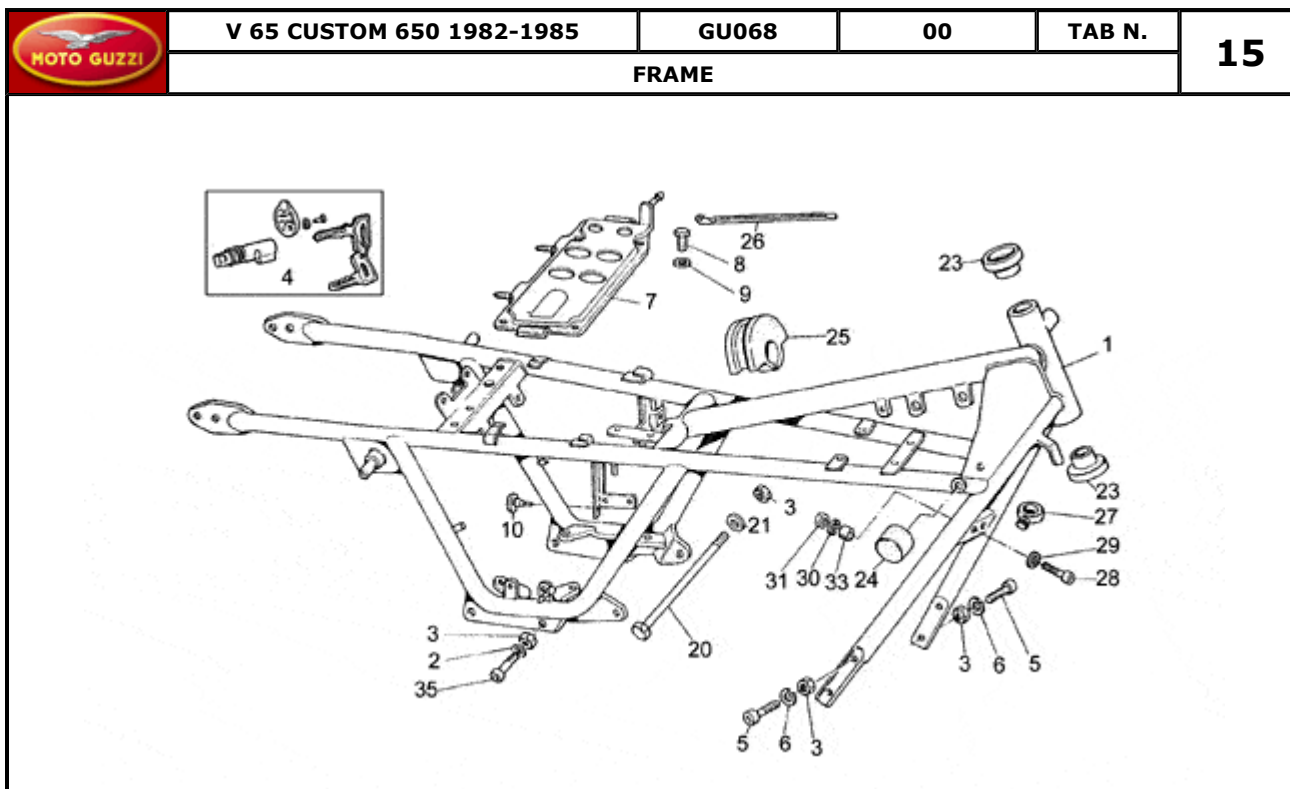

Pos.	Description	Year	I_M_	Country	Version	Code	Q.ty	P.Cod.
1	Frame	-	-	-	-	GU23400180	1	
2	Washer 10,2x18x2	-	-	-	-	GU95004210	2	
3	Nut	-	-	-	-	GU92602210	7	
4	Lock	-	-	-	-	GU19782520	1	
5	Screw 25 mm	-	-	-	-	GU98622525	2	
6	Washer	-	-	-	-	GU95120105	4	
7	Plate	-	-	-	-	GU23418280	1	
8	Screw	-	-	-	-	GU98054418	4	
9	Washer	-	-	-	-	GU95004208	4	
10	Drift	-	-	-	-	GU19705900	3	
20	Pin M10x205	-	-	-	-	GU98110199	1	
21	Washer 10,2x18x2	-	-	-	-	GU95004210	3	
23	Plug	-	-	-	-	GU39515000	2	
24	Drift	-	-	-	-	GU39103400	2	
25	Drift	-	-	-	-	GU14107100	1	
26	Hose clamp 3,6x20,6	-	-	-	-	GU14609650	1	
27	Eyelet	-	-	-	-	GU19436500	1	
28	Screw	-	-	-	-	GU98830430	1	
29	Washer	-	-	-	-	GU95000208	1	
30	Spring washer	-	-	-	-	GU95021108	1	
31	Nut M8X1,25	-	-	-	-	GU92602208	1	
33	Spacer	-	-	-	-	GU91181016	1	
35	Screw	-	-	-	-	GU98052555	2