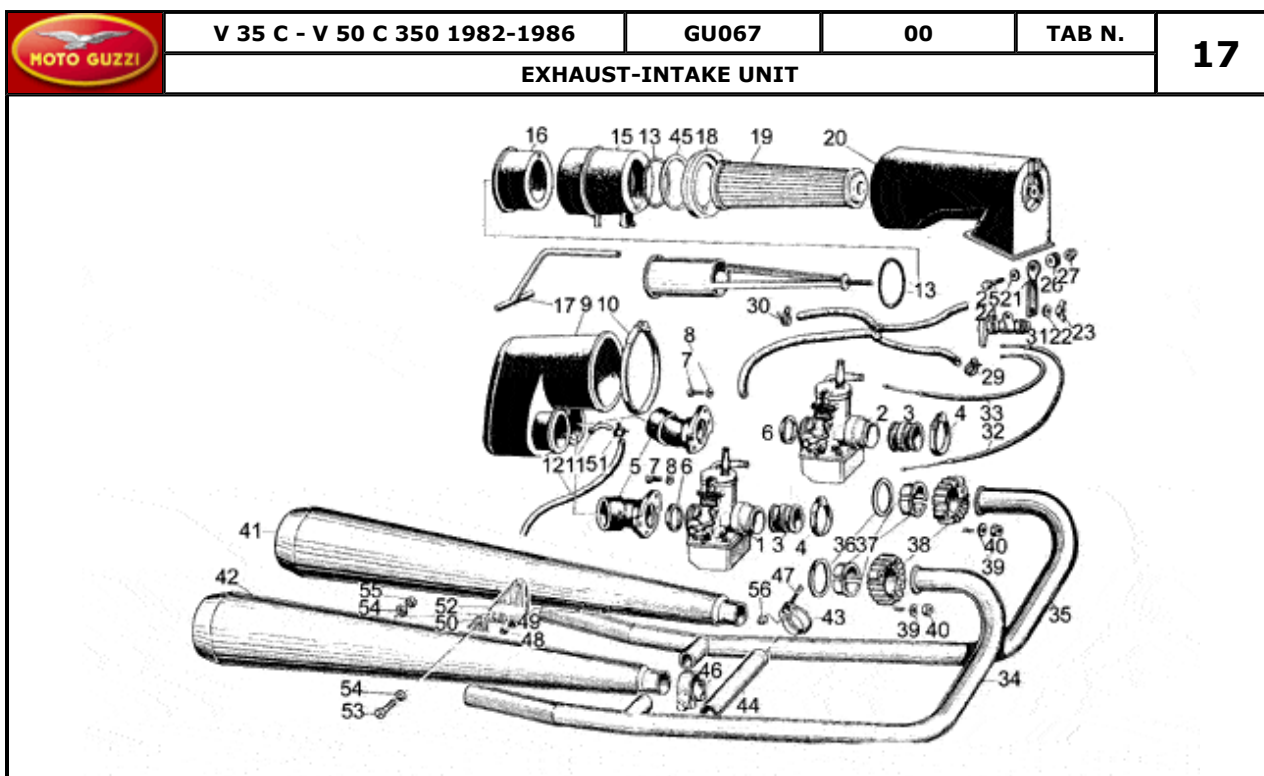

Pos.	Description	Year	I_M	Country	Version	Code	Q.ty	P.Cod.
1	Carburettor RH PHBH 28 BD	-	-	-	V50C	-	GU19112680	1
2	Carburettor LH PHBH 28 BS	-	-	-	V50C	-	GU19112681	1
3	Hose	-	-	-	V35C	-	GU19114320	2
	Hose	-	-	-	V50C	-	GU19114360	2
4	Hose clamp 32X52X8	-	-	-	-	-	GU93305032	4
5	Manifold	-	-	-	V35C	-	GU19114400	2
	Manifold	-	-	-	V50C	-	GU19114480	2
6	Gasket ring	-	-	-	V50C	-	GU19114680	2
	Gasket ring	-	-	-	V35C	-	GU90706315	2
7	Screw	-	-	-	-	-	GU98054214	4
8	Washer	-	-	-	-	-	GU95000205	4
9	Intake manifold	-	-	-	-	-	GU19114300	1
10	Hose clamp	-	-	-	-	-	GU93305092	1
11	Pipe	-	-	-	-	-	GU17114650	1
12	Breather pipe	-	-	-	-	-	GU00823942090	1
13	Gasket ring	-	-	-	-	-	GU90706552	2
15	Front hose	-	-	-	-	-	GU19156701	1
16	Rear hose	-	-	-	-	-	GU19156900	1
17	Breather pipe	-	-	-	-	-	GU19156001	1
18	Ring	-	-	-	-	-	GU17113450	1
19	Air filter	-	-	-	-	-	GU17113651	1
20	Filter cover	-	-	-	-	-	GU17114050	1
21	Plate	-	-	-	-	-	GU19114100	1
22	Spring washer 5,3X10X0,5	-	-	-	-	-	GU95129100	1
23	Nut	-	-	-	-	-	GU92670305	1
24	Screw	-	-	-	-	-	GU98052222	1
25	Washer 5,25x14x1,5	-	-	-	-	-	GU95100059	2
26	Rubber spacer	-	-	-	-	-	GU91551085	1
27	Nut	-	-	-	-	-	GU92630105	1
29	Hose clamp	-	-	-	-	-	GU61108400	2
30	Hose clamp D9	-	-	-	-	-	GU61108500	2
31	Starter	-	-	-	-	-	GU23133100	1
32	Choke cable	-	-	-	-	-	GU19133500	1
33	LH choke cable	-	-	-	-	-	GU19134000	1