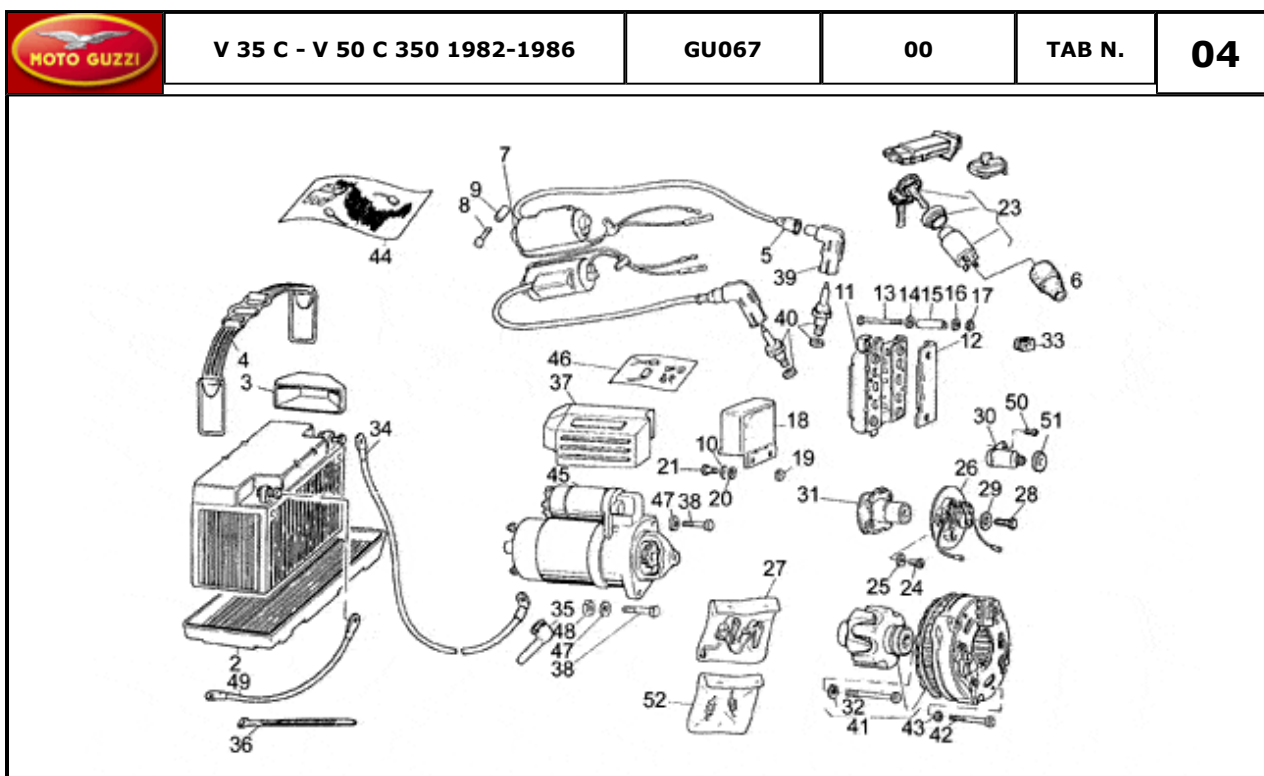

Pos.	Description	Year	I_M_	Country	Version	Code	Q.ty	P.Cod.
2	Float chamber	-	-	-	-	GU14707000	1	
3	Accumulator fixing wedge	-	-	-	-	GU14705350	1	
4	Clamp	-	-	-	-	GU19704800	1	
5	Cap	-	-	-	-	GU14717600	2	
6	Ring nut	-	-	-	-	GU19741336	1	
7	HT coil	-	-	-	-	GU31716560	2	
8	Hex socket screw M5X45	-	-	-	-	GU98620245	4	
9	Spacer	-	-	-	-	GU91180721	4	
10	Washer	-	-	-	-	GU95000206	2	
11	Bosch rectifier	-	-	-	-	GU17704300	1	
12	Cover	-	-	-	-	GU61704200	1	
13	Screw	-	-	-	-	GU98052245	4	
14	Washer 6,4x12x1,2	-	-	-	-	GU95100141	2	
15	Spacer	-	-	-	-	GU91180627	4	
16	Spring washer 5,3X10X0,5	-	-	-	-	GU95129100	4	
17	Nut	-	-	-	-	GU92602205	4	
18	Voltage regulator BOSCH	-	-	-	-	GU29703800	1	
19	Nut	-	-	-	-	GU92602206	2	
20	Special washer	-	-	-	-	GU61013800	2	
21	Screw	-	-	-	-	GU98054312	2	
23	Main switch	-	-	-	-	GU31735360	1	
24	Screw	-	-	-	-	GU98290512	2	
25	Washer	-	-	-	-	GU95000205	2	
26	Plate	-	-	-	00399N	GU27708520001	1	
27	Contact rev. kit	-	-	-	-	GU19709620	1	
28	Screw	-	-	-	-	GU98054314	1	
29	Washer 6.3X17X1.5	-	-	-	-	GU95100126	1	
30	Capacitor	-	-	-	-	GU19708620	2	
31	Spark advance	-	-	-	-	GU19708480	1	
32	Screw	-	-	-	-	GU14712459	1	
33	Rubber spacer	-	-	-	-	GU19007700	1	
34	Wire	-	-	-	-	GU19748000	1	
35	Cap	-	-	-	-	GU19707100	2	
36	Hose clamp 3,6x20,6	-	-	-	-	GU14609650	20