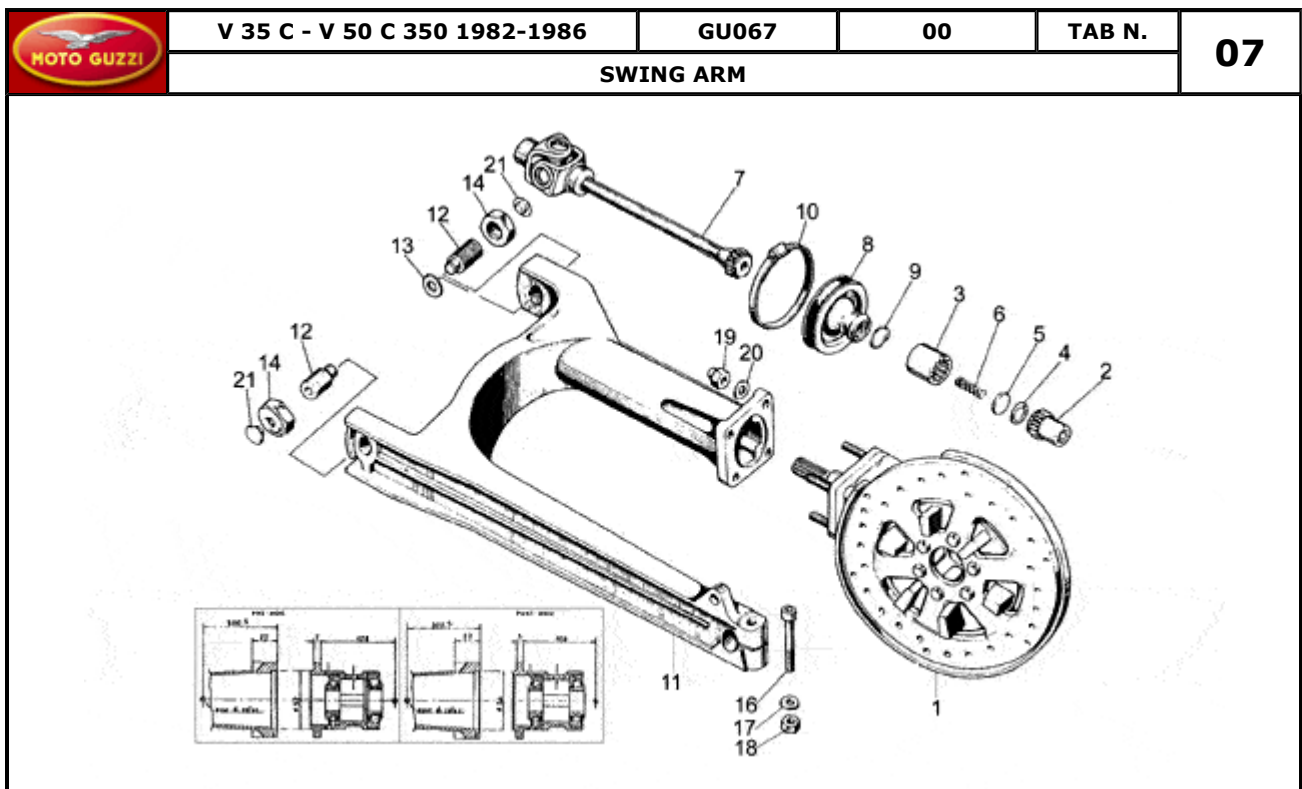

Pos.	Description	Year	I_M	Country	Version	Code	Q.ty	P.Cod.
1	Transmission box assy., grey	-	-	-	-	GU20350220	1	
2	Hose	-	-	-	-	GU19327701	1	
3	Hose	-	-	-	-	GU19328801	1	
4	Circlip	-	-	-	-	GU90272023	1	
5	Disc	-	-	-	-	GU19327601	1	
6	Spring	-	-	-	-	GU94321099	1	
7	Coupling	-	-	-	-	GU23328081	1	
8	Protection collar	-	-	-	-	GU23548080	1	
9	Spring	-	-	-	-	GU23548180	1	
10	Hose clamp	-	-	-	-	GU93305074	1	
11	Rear fork grey	-	-	-	T4-V50C	GU31540281	1	
	Rear fork grey	-	-	-	T3-V35C	GU31540281	1	
12	Pin	-	-	-	-	GU19547000	2	
13	Spacer	-	-	-	-	GU35214300	1	
14	Nut	-	-	-	-	GU14547800	2	
16	Screw	-	-	-	-	GU98820545	1	
17	Washer 10,2x18x2	-	-	-	-	GU95004210	1	
18	Nut	-	-	-	-	GU92602210	1	
19	Nut	-	-	-	-	GU92781081	4	
20	Washer 8,4X13X0,8	-	-	-	-	GU14615901	4	
21	Plug	-	-	-	-	GU93180105	2