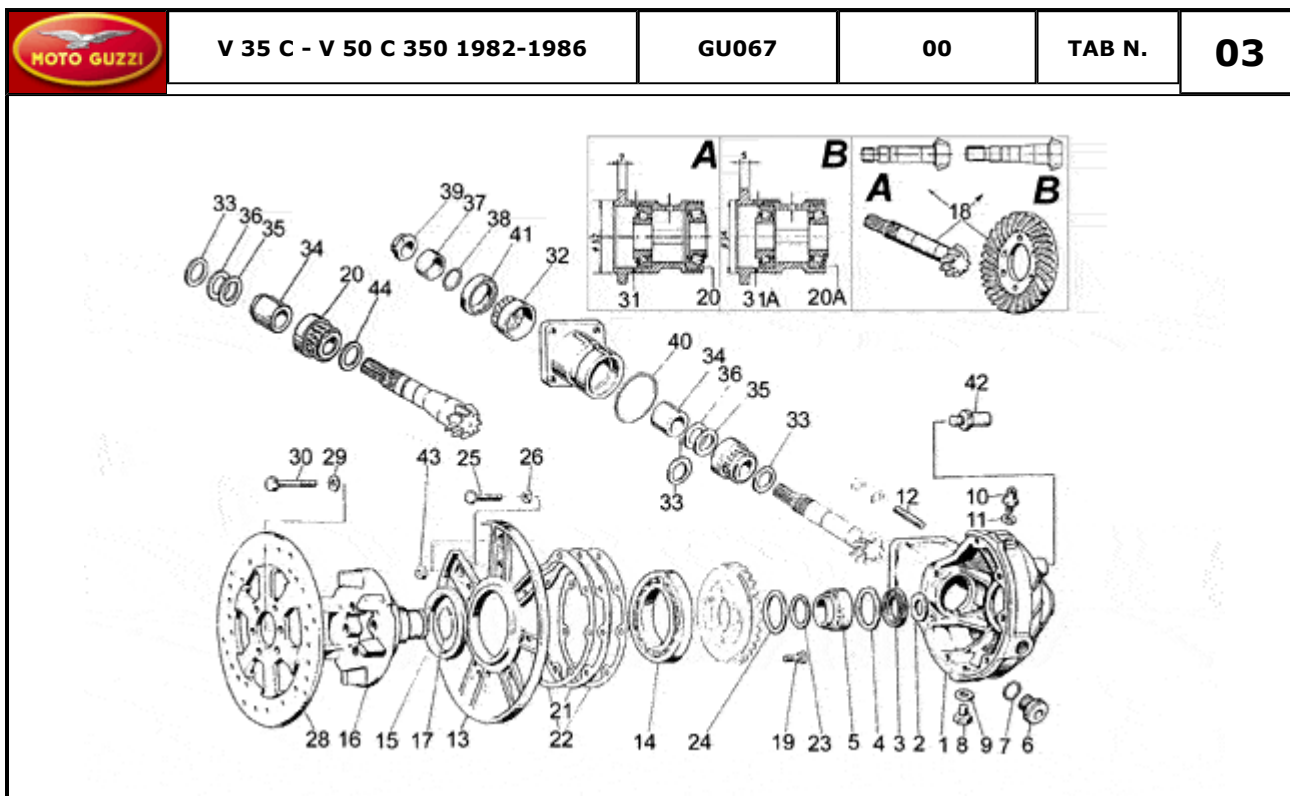

Pos.	Description	Year	I_M	Country	Version	Code	Q.ty	P.Cod.
1	Transmission housinggrey	-	-	-	-	GU31350380	1	
2	Clearance washer	-	-	-	-	GU19351900	1	
3	Gasket ring 35x47x7	-	-	-	-	GU90403547	1	
4	Clearance washer	-	-	-	-	GU19351100	1	
5	Roller bearing 35x50x17	-	-	-	-	GU92252235	1	
6	Oil plug	-	-	-	-	GU12022600	1	
7	O-ring 20,24X2,62	-	-	-	-	GU90706203	1	
8	Oil level plug	-	-	-	-	GU95980214	1	
9	Gasket	-	-	-	-	GU10528900	1	
10	Breather plug	-	-	-	-	GU19206501	1	
11	Gasket	-	-	-	-	GU10528900	1	
12	Stud bolt 8x46	-	-	-	T2-V50C	GU96508045	4	
	Stud bolt	-	-	-	T3-V35C	GU96508055	4	
	Stud bolt	-	-	-	T4-V50C	GU96508055	4	
	Stud bolt 8x46	-	-	-	T1-V35C	GU96508045	4	
13	Cover	-	-	-	-	GU19350421	1	
14	Ball bearing 70x110x13	-	-	-	-	GU92201070	1	
15	Gasket ring 75x90x8	-	-	-	-	GU90407590	1	
16	Pin	-	-	-	-	GU19351401	1	
17	Stop ring	-	-	-	-	GU90353030	1	
18	Bevel gear Z=8/31	-	-	-	-	GU20354621	1	
19	Screw	-	-	-	-	GU19356320	6	
20	Tap.roller bearing	-	-	-	T1-V35C	GU92249225	1	
	Roller bearing 20x47x14	-	-	-	T3-V35C	GU92249220	1	
	Roller bearing 20x47x14	-	-	-	T4-V50C	GU92249220	1	
	Tap.roller bearing	-	-	-	T2-V50C	GU92249221	1	
	Tap.roller bearing	-	-	-	T1-V35C	GU92249221	1	
	Tap.roller bearing	-	-	-	T3-V35C	GU92249223	1	
	Tap.roller bearing	-	-	-	T4-V50C	GU92249223	1	
	Tap.roller bearing	-	-	-	T2-V50C	GU92249225	1	
21	Spacer 1,6 mm	-	-	-	-	GU19355413	1	
	Spacer 1,5 mm	-	-	-	-	GU19355412	1	
	Spacer 1,4 mm	-	-	-	-	GU19355411	1