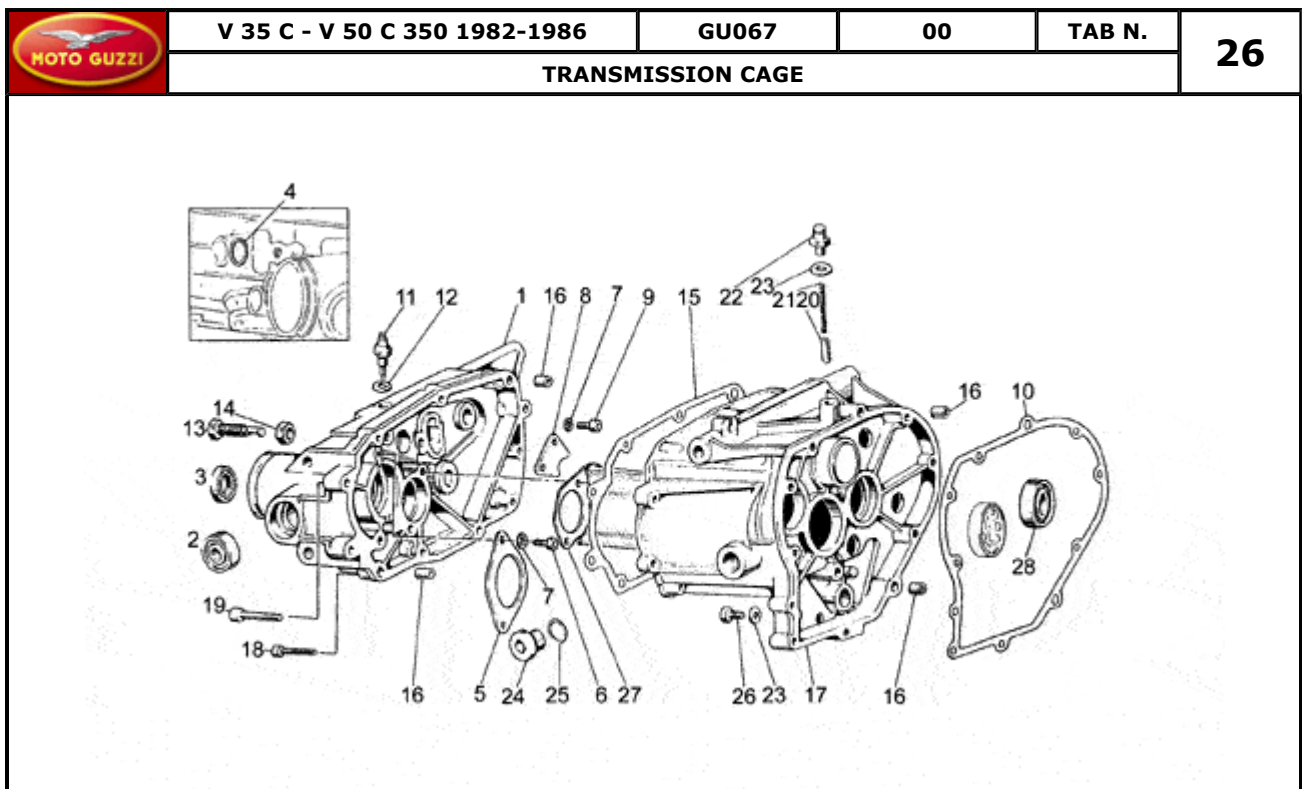

Pos.	Description	Year	I_M	Country	Version	Code	Q.ty	P.Cod.
1	Box cover	-	-	-	-	GU19200821	1	
2	Bearing 15x35x11	-	-	-	-	GU92204215	2	
3	Gasket ring 28x40x7	-	-	-	-	GU90402841	1	
4	O-ring 13,95x2,92	-	-	-	-	GU90706140	1	
5	Plate	-	-	-	-	GU19213820	1	
6	Screw	-	-	-	-	GU98622314	4	
7	Washer 6,4x10x0,7	-	-	-	-	GU14217901	6	
8	Plate	-	-	-	-	GU19235800	1	
9	Screw	-	-	-	-	GU98622314	2	
10	Gasket	-	-	-	-	GU19200320	1	
11	Sensor	-	-	-	-	GU19207220	1	
12	Gasket 8,25x15x1	-	-	-	-	GU12154200	1	
13	Screw M12x1,25	-	-	-	-	GU19237800	1	
14	Low nut M12x1,25	-	-	-	-	GU92602512	1	
15	Gasket	-	-	-	-	GU19201120	1	
16	Bush 6,6x9x13	-	-	-	-	GU19002020	4	
17	Transmission cage	-	-	-	-	GU19200222	1	
18	Screw M6X30	-	-	-	-	GU98620330	7	
19	Screw M8X35	-	-	-	-	GU98620435	4	
20	Pawl	-	-	-	-	GU55234700	1	
21	Lever return spring	-	-	-	-	GU94321067	1	
22	Breather plug	-	-	-	-	GU19206501	1	
23	Gasket	-	-	-	-	GU10528900	2	
24	Oil plug	-	-	-	-	GU12022600	1	
25	O-ring 20,24X2,62	-	-	-	-	GU90706203	1	
26	Oil level plug	-	-	-	-	GU95980214	1	
27	Oil bulhead	-	-	-	-	GU19208220	1	
28	Ball bearing 20x42x12	-	-	-	-	GU92201120	1