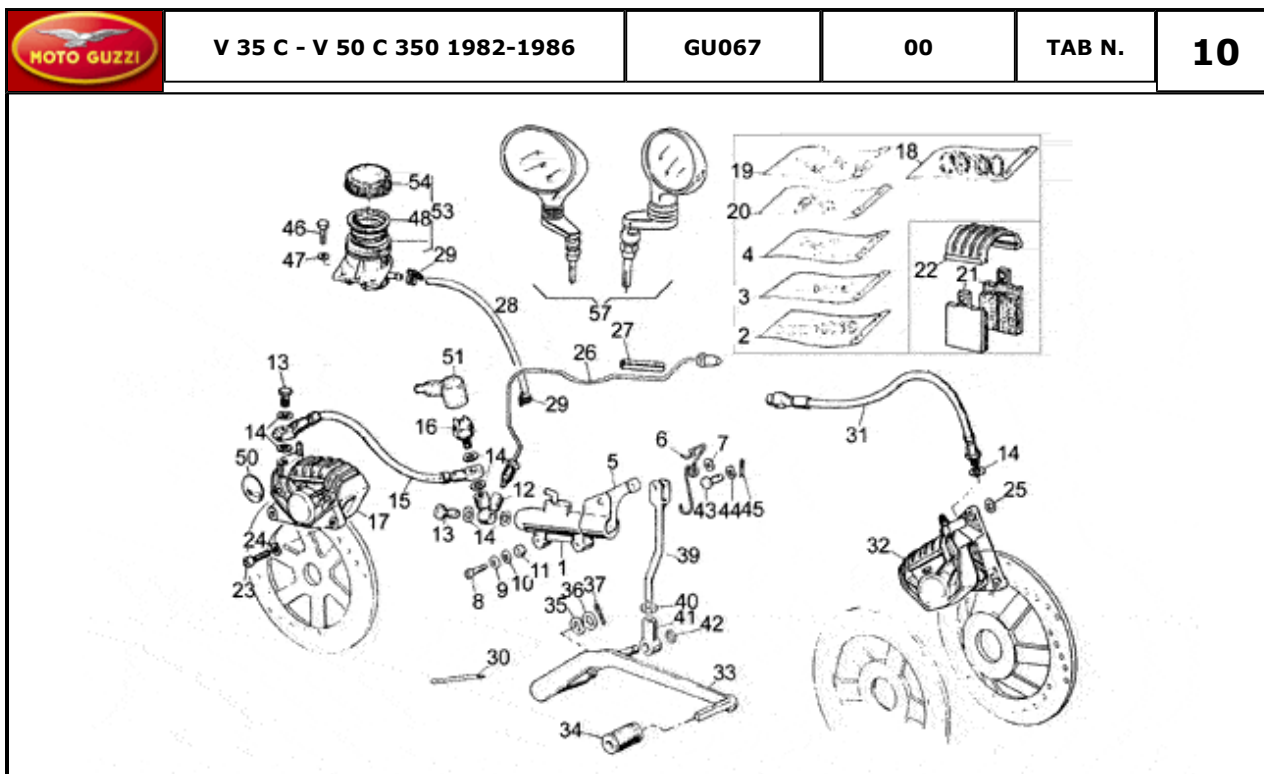

Pos.	Description	Year	I_M	Country	Version	Code	Q.ty	P.Cod.
1	Rear master cylinder	-	-	-	-	GU31666990	1	
2	Pump revision kit	-	-	-	-	GU17659350	1	
3	Lever overhaul kit	-	-	-	-	GU19659600	1	
4	Pump connection overhaul unit	-	-	-	-	GU19659500	1	
5	Rear brake lever	-	-	-	-	GU19667500	1	
6	Rear brake lever spring	-	-	-	-	GU19667600	1	
7	Washer 6,15x11x0,8	-	-	-	-	GU95004206	1	
8	Screw	-	-	-	-	GU98052326	2	
9	Washer	-	-	-	-	GU95000206	2	
10	Notched washer	-	-	-	-	GU95021106	2	
11	Nut	-	-	-	-	GU92602206	2	
12	Connection	-	-	-	-	GU19668000	1	
13	Oil pipe screw *	-	-	-	-	GU95990028	2	
14	Gasket	-	-	-	-	GU25656100	7	
15	Pipe	-	-	-	-	GU17658550	1	
16	Brake light switch	-	-	-	-	GU14657050	1	
17	Rear brake caliper	-	-	-	-	GU23653011	1	
18	Brake caliper rev. kit GRIMECA	-	-	-	29895C	GU66659031	1	
	Brake caliper rev. kit BREMBO	-	-	-	-	GU39659000	2	
19	Pins+spring GRIMECA	-	-	-	29895C	GU31659165	2	
	Pins+spring BREMBO	-	-	-	-	GU39659100	2	
20	Bleeder+cap GRIMECA	-	-	-	29895C	GU31659265	1	
	Bleeder+cap BREMBO D.6	-	-	-	-	GU65659200	2	
21	Pads pair GRIMECA	-	-	-	29895C	GU31654665	2	
	Pads pair BREMBO	-	-	-	-	GU27654610	1	
22	Brake caliper cover GRIMECA	-	-	-	29895C	GU31654765	1	
	Brake caliper cover BREMBO	-	-	-	-	GU39654700	2	
23	Screw	-	-	-	-	GU98622422	4	
24	Spring washer 8x15x0,3	-	-	-	-	GU61270300	4	
25	Washer 8,5X18X0,8	-	-	-	-	GU95100251	2	
	Washer 8,5X18X0,5	-	-	-	-	GU95100250	2	
26	Pipe	-	-	-	-	GU19658735	1	
27	Piston ring	-	-	-	-	GU17659650	3	
28	Pipe	-	-	-	-	GU00823947090	1