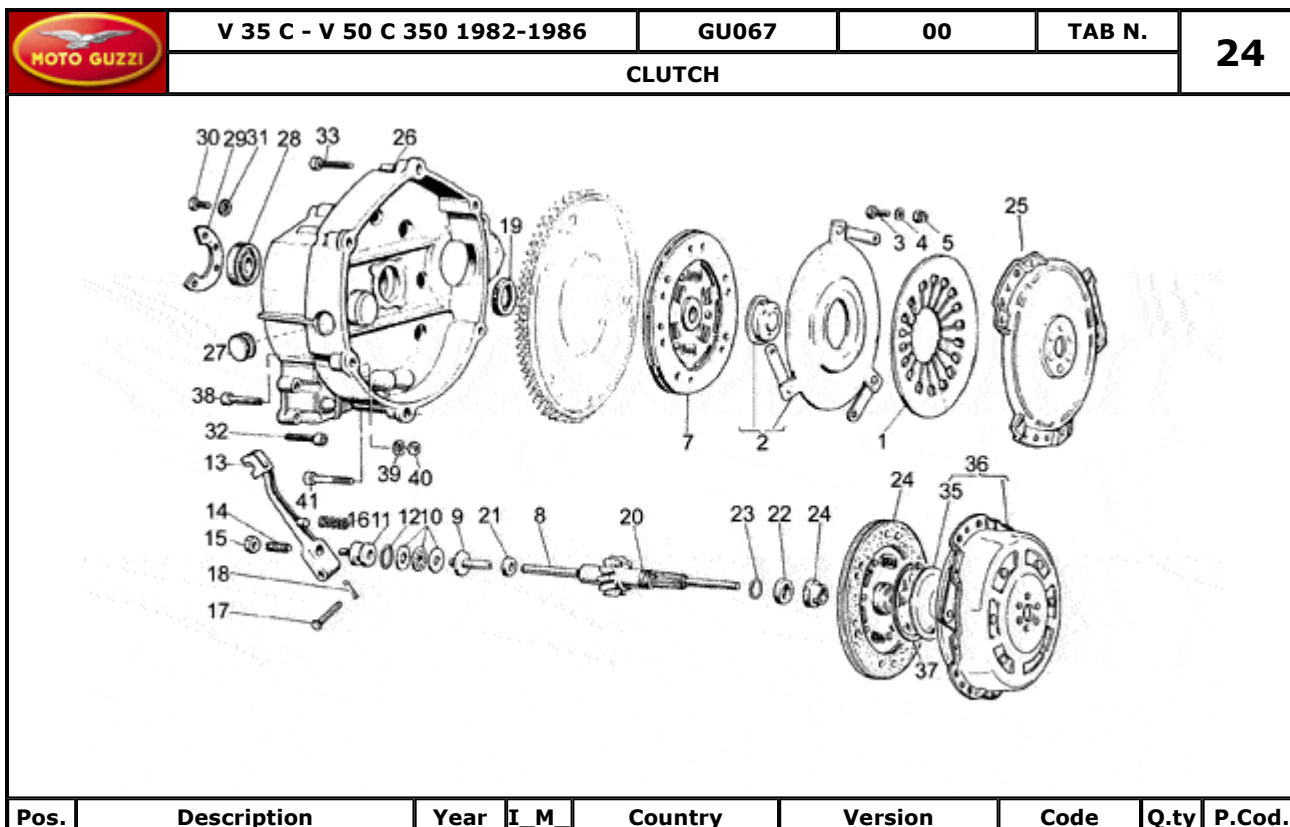

Pos.	Description	Year	I_M	Country	Version	Code	Q.ty	P.Cod.
1	Belleville spring	-	-	-	V35C	GU19084100	1	
	Belleville spring	-	-	-	V50C	GU19084100	1	
2	Pressure plate	-	-	-	-	GU19082501	1	
3	Screw	-	-	-	-	GU98054214	3	
4	Washer	-	-	-	-	GU95004205	3	
5	Nut	-	-	-	-	GU92630105	3	
7	Driven clutch disc	-	-	-	-	GU27084420	1	
8	Rod	-	-	-	-	GU20085720	1	
9	Inner body	-	-	-	-	GU14086000	1	
10	Thrust bearing	-	-	-	-	GU12087001	1	
11	Outer body	-	-	-	-	GU14086100	1	
12	O-ring 17,13x2,62	-	-	-	-	GU90706170	1	
13	Clutch release shaft	-	-	-	-	GU14090201	1	
14	Adjuster screw	-	-	-	-	GU14090400	1	
15	Nut M8X1	-	-	-	-	GU92602508	1	
16	Lever return spring	-	-	-	-	GU94321105	1	
17	Pin 7x39	-	-	-	-	GU95780271	1	
18	Split pin	-	-	-	-	GU95500222	1	
19	Gasket ring 28x40x7	-	-	-	-	GU90402841	1	
20	Transmission shaft Z=13	-	-	-	V35C	GU19210720	1	
	Transmission shaft Z=14	-	-	-	V50C	GU19210740	1	
21	Gasket ring 6x16x7	-	-	-	-	GU90400616	1	
22	Spacer	-	-	-	-	GU19213720	1	
23	Gasket ring 18,77X1,78	-	-	-	-	GU90706188	1	
24	Nut	-	-	-	-	GU19356700	1	
25	Clutch drum	-	-	-	-	GU19080300	1	
26	Clutch drum	-	-	-	-	GU19200422	1	
27	Plug	-	-	-	-	GU93180220	1	
28	Bearing 20X47X14	-	-	-	-	GU92201220	1	
29	Bearing fixing plate	-	-	-	-	GU19203420	1	
30	Screw	-	-	-	-	GU98054314	3	
31	Washer 6,4x10x0,7	-	-	-	-	GU14217901	3	
32	Screw M6X30	-	-	-	-	GU98620330	11