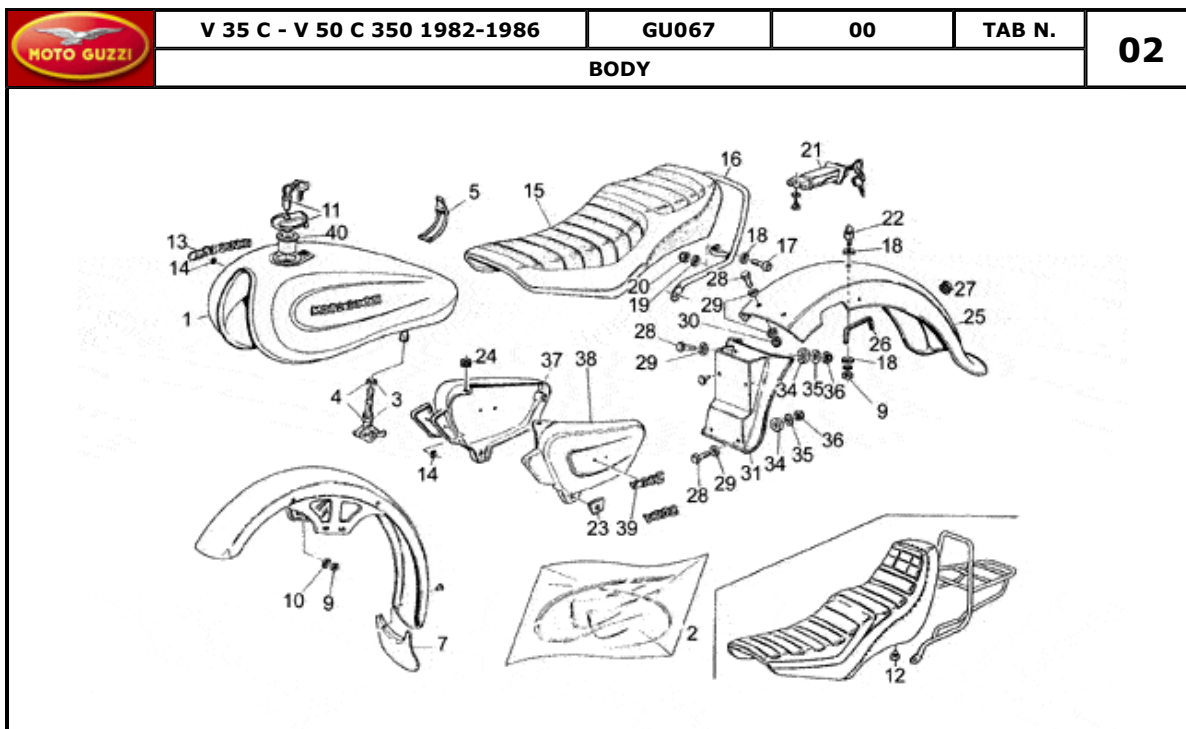

Pos.	Description	Year	I_M_	Country	Version	Code	Q.ty	P.Cod.
1	RH clamp	-	-	-	-	GU23506860	1	
3	Spacer	-	-	-	-	GU91181112	2	
4	Screw	-	-	-	-	GU98620555	2	
5	Washer 10,2x18x2	-	-	-	-	GU95004210	2	
6	Washer	-	-	-	-	GU95100317	2	
7	Windscreen	-	-	-	-	GU23577260	1	
8	Clamp	-	-	-	-	GU18578451	4	
9	Screw	-	-	-	-	GU98074425	4	
10	Spring washer	-	-	-	-	GU95021108	4	
11	Nut	-	-	-	-	GU92601208	4	
12	Front bumper	-	-	-	-	GU23450261	1	
13	Nut	-	-	-	-	GU92601208	2	
14	Washer	-	-	-	-	GU95004208	2	
15	Screw	-	-	-	-	GU98822416	2	
16	Nut	-	-	-	-	GU92602210	2	
17	Washer	-	-	-	-	GU95120105	4	
18	Screw	-	-	-	-	GU98620545	2	
19	RH support	-	-	-	-	GU23485080	1	
20	LH support	-	-	-	-	GU23486580	1	
25	Steering shock absorber	-	-	-	-	GU17530260	1	
26	Screw M6X45	-	-	-	-	GU98620345	1	
27	Washer	-	-	-	-	GU95000206	4	
28	Nut M6x1	-	-	-	-	GU92630106	2	
29	Clamp	-	-	-	-	GU23531860	1	
30	Screw	-	-	-	-	GU98620340	1	
31	Spacer	-	-	-	-	GU91180618	1	
32	Spacer	-	-	-	-	GU91181016	1	
33	Screw	-	-	-	-	GU98072570	1	