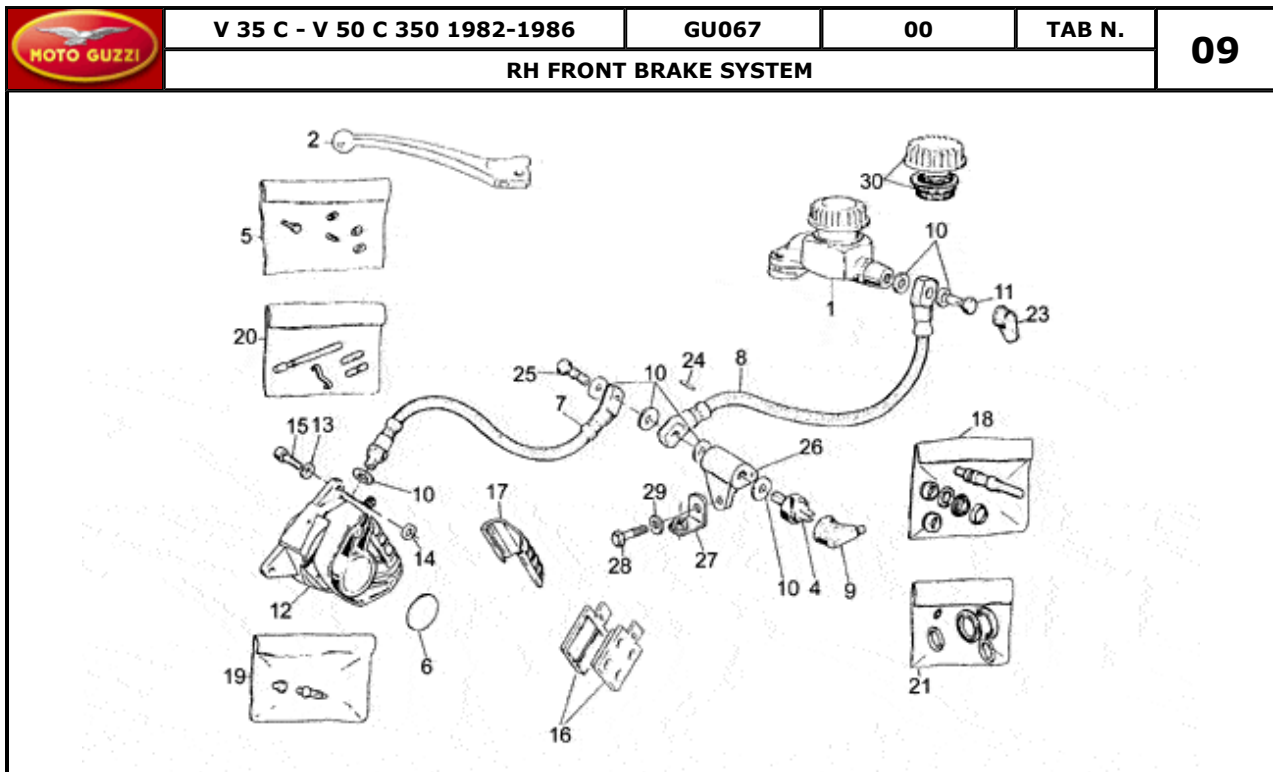

Pos.	Description	Year	I_M_	Country	Version	Code	Q.ty	P.Cod.
1	Front master cilinder	-	-	-	-	GU28660178	1	
2	Front brake lever	-	-	-	-	GU14605650	1	
4	Brake light switch	-	-	-	-	GU25657001	1	
5	Lever overhaul kit	-	-	-	-	GU17659450	1	
6	Brake caliper decal	-	-	-	-	GU19652700	1	
7	Brake fluid line	-	-	-	-	GU63657121	1	
8	Pipe	-	-	-	-	GU18657140	1	
9	Cap	-	-	-	-	GU12735100	1	
10	Gasket	-	-	-	-	GU25656100	7	
11	Oil pipe screw *	-	-	-	-	GU95990028	1	
12	RH front brake caliper Grimeca	-	-	-	29895C	GU31652365	1	
13	Spring washer 8x15x0,3	-	-	-	-	GU61270300	2	
14	Washer 8,5X18X0,5	-	-	-	-	GU95100250	2	
	Washer 8,5X18X0,8	-	-	-	-	GU95100251	2	
15	Screw	-	-	-	-	GU98622422	2	
16	Pads pair GRIMECA	-	-	-	29895C	GU31654665	2	
	Pads pair BREMBO	-	-	-	-	GU27654610	1	
17	Brake caliper cover BREMBO	-	-	-	-	GU39654700	1	
	Brake caliper cover GRIMECA	-	-	-	29895C	GU31654765	1	
18	Rear pump rev. kit	-	-	-	-	GU17659352	1	
19	Bleeder+cap GRIMECA	-	-	-	29895C	GU31659265	1	
	Bleeder+cap BREMBO D.6	-	-	-	-	GU65659200	1	
20	Pins+spring GRIMECA	-	-	-	29895C	GU31659165	2	
	Pins+spring BREMBO	-	-	-	-	GU39659100	1	
21	Brake caliper rev. kit GRIMECA	-	-	-	29895C	GU66659031	1	
	Brake caliper rev. kit BREMBO	-	-	-	-	GU39659000	1	
23	Cap	-	-	-	-	GU39663801	1	
24	Pin	-	-	-	-	GU95510311	1	
25	Oil pipe connector screw	-	-	-	-	GU95990034	1	
26	Distributor	-	-	-	-	GU14656800	1	
27	Plate	-	-	-	-	GU19498060	1	
28	Hex screw M6X20	-	-	-	-	GU98054320	1	
29	Special washer	-	-	-	-	GU61013800	1	
30	Tank cap	-	-	-	-	GU17661052	1