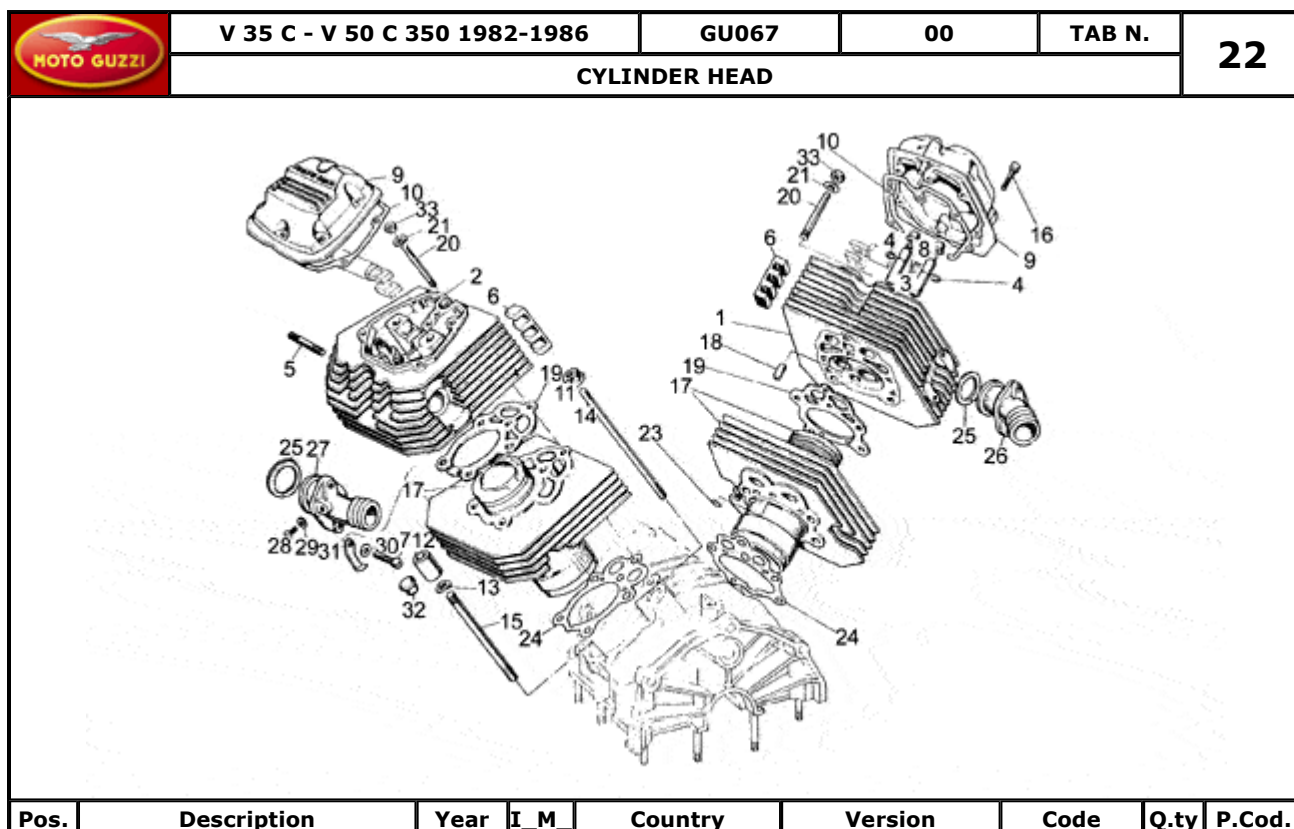

Pos.	Description	Year	I_M	Country	Version	Code	Q.ty	P.Cod.
1	RH head	-	-	-	V50C	-	GU19022180	1
	RH head	-	-	-	V35C	-	GU19022120	1
2	LH head	-	-	-	V35C	-	GU19022220	1
	LH head	-	-	-	V50C	-	GU19022280	1
3	Valve guide	-	-	-	-	-	GU61036801	4
4	Snap ring	-	-	-	-	-	GU90353009	4
5	Stud bolt	-	-	-	-	-	GU96506042	4
6	Anti-vibration plate	-	-	-	-	-	GU19025300	4
7	Screw	-	-	-	-	-	GU98822325	4
8	Oil seal	-	-	-	-	-	GU19037820	4
9	Valves cover	-	-	-	-	-	GU19023520	2
10	Gasket	-	-	-	-	-	GU19023700	2
11	Column nut	-	-	-	-	-	GU92660010	4
12	Column nut	-	-	-	-	-	GU13021900	4
13	Washer 10,5X18X0,8	-	-	-	-	-	GU95129180	4
14	Stud bolt	-	-	-	-	-	GU96510182	4
15	Stud bolt 125 mm	-	-	-	-	-	GU96510125	4
16	Hex socket screw M6X25	-	-	-	-	-	GU98622325	12
17	Cylinder with piston, blank	-	-	-	V50C	-	GU19060181	2
	Cylinder with piston	-	-	-	V35C	-	GU19060121	2
18	Bush	-	-	-	-	-	GU19021320	2
19	Gasket	-	-	-	V50C	-	GU19022082	2
	Cylinder head gasket	-	-	-	V35C	-	GU27022020	2
20	Stud bolt	-	-	-	-	-	GU96508107	2
21	Spring washer 8x15x0,3	-	-	-	-	-	GU61270300	2
23	O-ring	-	-	-	-	-	GU61027200	2
24	Gasket	-	-	-	-	-	GU19020820	2
25	Gasket	-	-	-	V50C	-	GU19115580	2
	Gasket	-	-	-	V35C	-	GU19115520	2
26	RH manifold	-	-	-	V35C	-	GU19115035	1
	RH manifold, blank MOTOPLAT	-	-	-	V50C	-	GU19115080	1
27	LH manifold	-	-	-	V35C	-	GU19115036	1
	LH manifold, blank MOTOPLAT	-	-	-	V50C	-	GU19115081	1