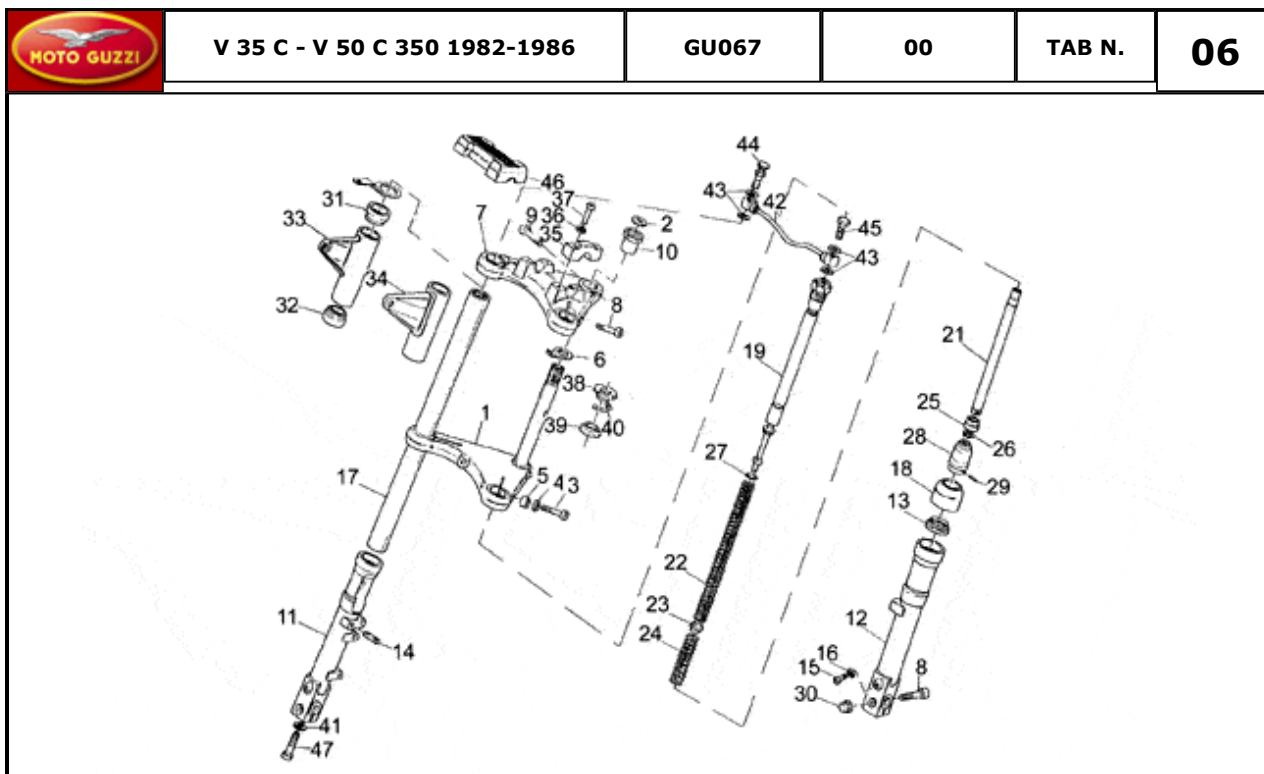

Pos.	Description	Year	I_M	Country	Version	Code	Q.ty	P.Cod.
1	Lower plate	-	-	-	-	GU62494021	1	
2	Plug	-	-	-	-	GU17517700	1	
3	Hex screw M10X55	-	-	-	-	GU98072555	2	
4	Washer	-	-	-	-	GU95007210	2	
5	Spacer	-	-	-	-	GU91181016	2	
6	Washer	-	-	-	-	GU62493200	1	
7	Upper plate	-	-	-	-	GU27493135	1	
8	Screw M10X40	-	-	-	-	GU98620540	2	
9	Screw	-	-	-	-	GU98622535	1	
10	Bush	-	-	-	-	GU14516600	1	
11	RH sleeve	-	-	-	-	GU625225201	1	
	RH sleeve	-	-	-	T5-V35C	GU23522520	1	
12	LH sleeve	-	-	-	T5-V35C	GU23522620	1	
	LH sleeve	-	-	-	-	GU625226201	1	
13	Oil seal	-	-	-	-	GU90403449	2	
14	Stud bolt	-	-	-	-	GU96508021	4	
15	Screw	-	-	-	-	GU98622312	2	
16	Washer 6,25x10x1,5	-	-	-	-	GU95100116	2	
17	Sleeve	-	-	-	-	GU62525421	2	
18	Dust cover	-	-	-	-	GU14524500	2	
19	Shock absorber	-	-	-	-	GU19526460	2	
21	Pipe	-	-	-	-	GU14527800	2	
22	Spring	-	-	-	-	GU19526960	2	
23	Spacer	-	-	-	-	GU18527960	2	
24	Return spring	-	-	-	-	GU18526660	2	
25	Fork pump ring	-	-	-	-	GU14527900	2	
26	Circlip	-	-	-	-	GU90271014	2	
27	Gasket ring	-	-	-	-	GU90706266	2	
28	Cup	-	-	-	-	GU19527460	2	
29	Dowel	-	-	-	-	GU95510308	2	
30	Nut	-	-	-	-	GU92781100	2	
31	Ring	-	-	-	-	GU17492700	4	
32	Ring	-	-	-	-	GU93110352	2	
33	RH headlight supp.	-	-	-	-	GU62496121	1