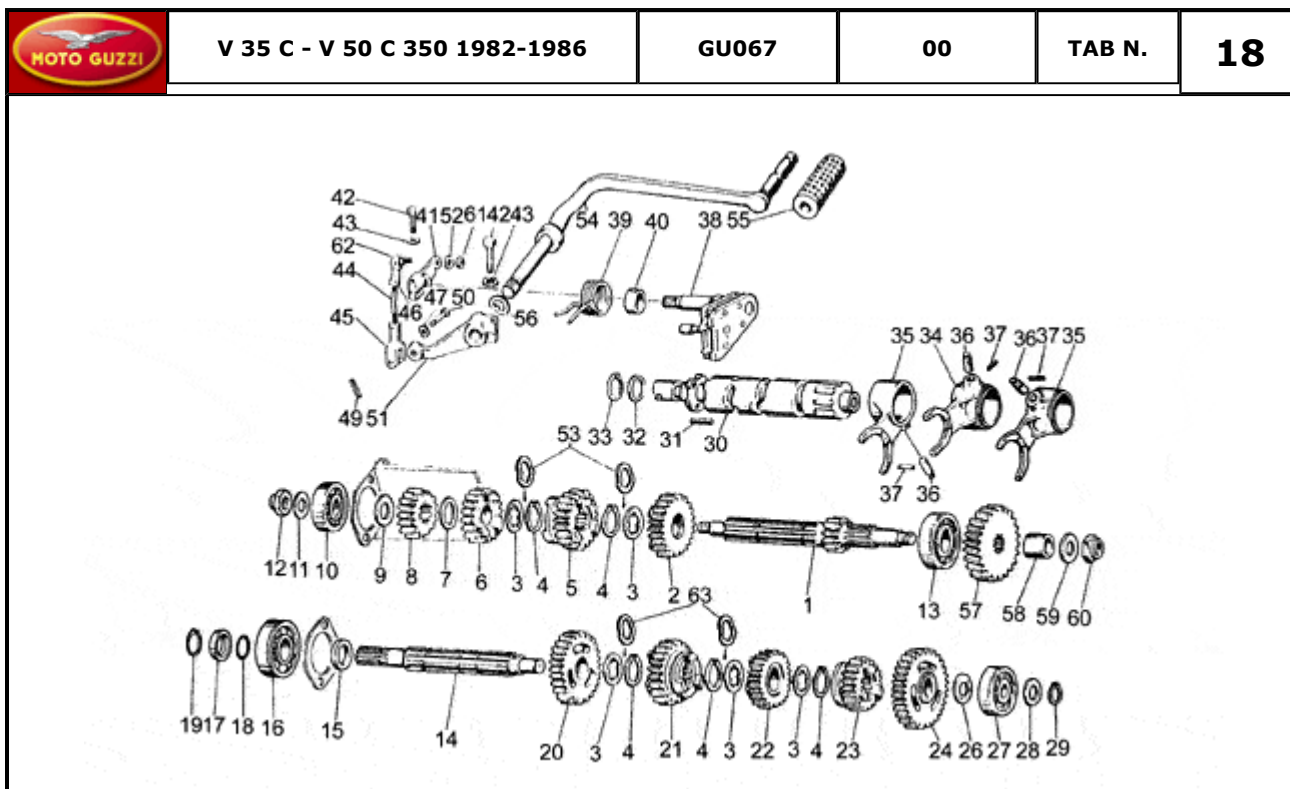

Pos.	Description	Year	I_M	Country	Version	Code	Q.ty	P.Cod.
1	Primary gear shaft Z=11	-	-	-	-	GU19210520	1	
2	Gear 5a AS Z=22	-	-	-	-	GU19212020	1	
3	Thrust washer mm1	-	-	-	-	GU19215420	5	
4	Circlip	-	-	-	-	GU90271220	5	
5	Gear 4a AS Z=22	-	-	-	-	GU19211820	1	
6	Gear 3a AS Z=18	-	-	-	-	GU19211420	1	
7	Thrust washer	-	-	-	-	GU19214620	1	
8	Gear	-	-	-	-	GU19211320	1	
9	Washer	-	-	-	-	GU19212800	1	
10	Ball bearing	-	-	-	-	GU92201415	1	
11	Clearance washer	-	-	-	-	GU39238100	1	
12	Nut	-	-	-	-	GU10054100	1	
13	Bearing 20X47X14	-	-	-	-	GU92201220	1	
14	Driven shaft	-	-	-	-	GU19213620	1	
15	Spacer	-	-	-	-	GU19212900	1	
16	Bearing 20X47X14	-	-	-	-	GU92201220	1	
17	Spacer	-	-	-	-	GU19213720	1	
18	Gasket ring 18,77X1,78	-	-	-	-	GU90706188	1	
19	Circlip	-	-	-	-	GU90271121	1	
20	Gear	-	-	-	-	GU19214501	1	
21	Gear	-	-	-	-	GU19214820	1	
22	Gear	-	-	-	-	GU19215121	1	
23	Gear	-	-	-	-	GU19215220	1	
24	Gear	-	-	-	-	GU19214001	1	
26	Spacer	-	-	-	-	GU35214300	1	
27	Ball bearing	-	-	-	-	GU92201415	1	
28	Spacer	-	-	-	-	GU35214300	1	
29	Thrust washer	-	-	-	-	GU39239300	1	
30	Circlip	-	-	-	-	GU90271115	1	
31	Shift cam	-	-	-	-	GU19234420	1	
32	Pin	-	-	-	-	GU19234600	4	
33	Spacer 1 mm	-	-	-	-	GU19355300	1	
33	Snap ring	-	-	-	-	GU90271020	1