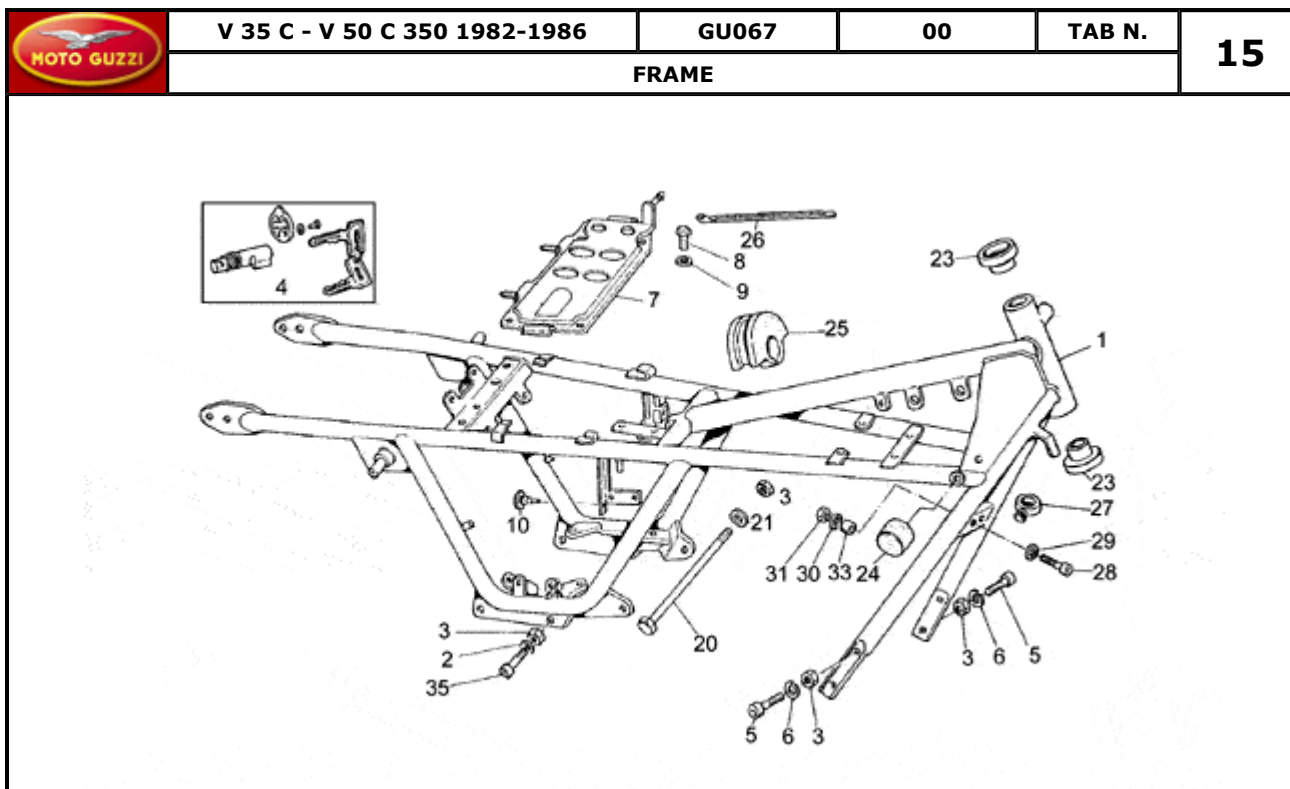

Pos.	Description	Year	I_M_	Country	Version	Code	Q.ty	P.Cod.
1	Frame	-	-	-	-	GU23400180	1	
2	Washer 10,2x18x2	-	-	-	-	GU95004210	2	
3	Nut	-	-	-	-	GU92602210	7	
4	Lock	-	-	-	-	GU19782520	1	
5	Screw 25 mm	-	-	-	-	GU98622525	4	
6	Washer	-	-	-	-	GU95120105	4	
7	Plate	-	-	-	-	GU23418280	1	
8	Screw	-	-	-	-	GU98054418	4	
9	Washer	-	-	-	-	GU95004208	4	
10	Drift	-	-	-	-	GU19705900	3	
20	Pin M10x205	-	-	-	-	GU98110199	1	
21	Washer 10,2x18x2	-	-	-	-	GU95004210	3	
23	Plug	-	-	-	-	GU39515000	2	
24	Drift	-	-	-	-	GU39103400	2	
25	Drift	-	-	-	-	GU14107100	1	
26	Hose clamp 3,6x20,6	-	-	-	-	GU14609650	1	
27	Eyelet	-	-	-	-	GU19436500	1	
28	Screw	-	-	-	-	GU98830430	1	
29	Washer	-	-	-	-	GU95000208	1	
30	Spring washer	-	-	-	-	GU95021108	1	
31	Nut M8X1,25	-	-	-	-	GU92602208	1	
33	Spacer	-	-	-	-	GU91181016	1	
35	Screw	-	-	-	-	GU98052555	2