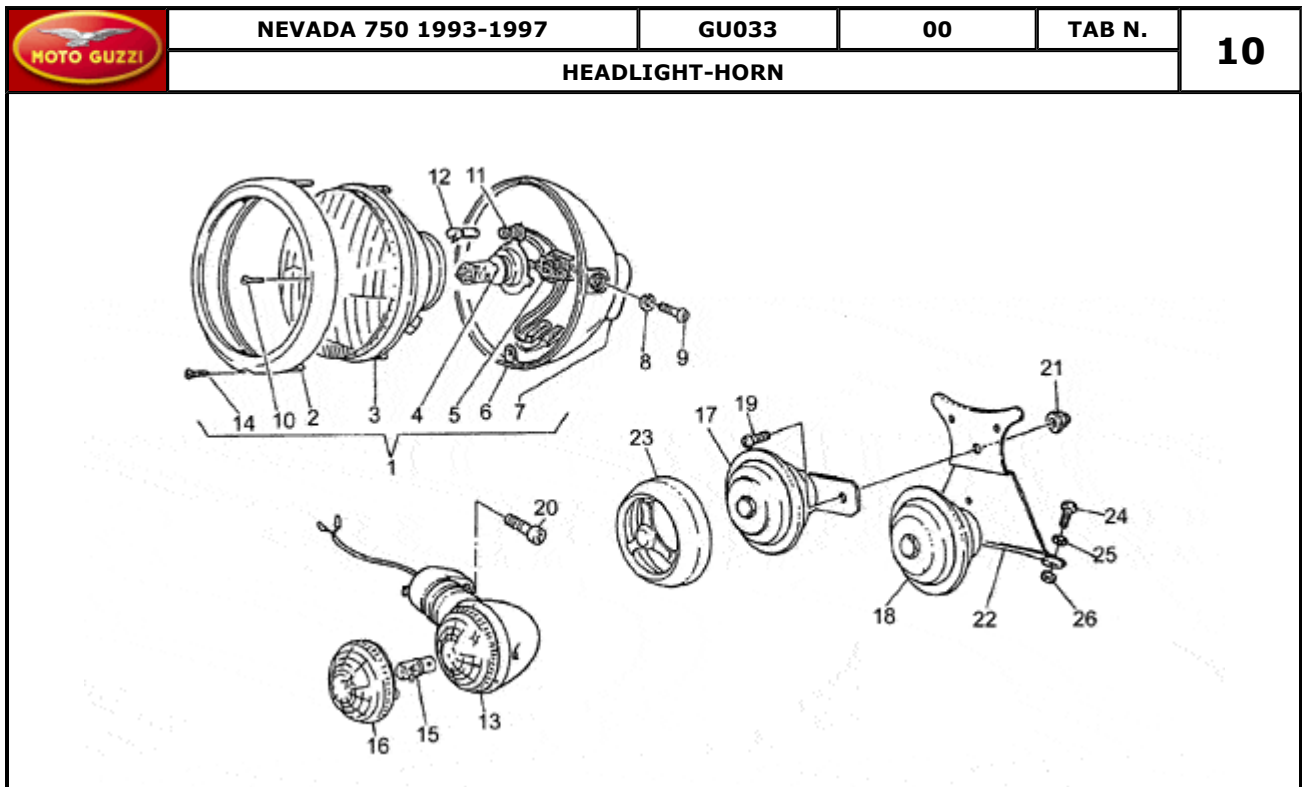

Pos.	Description	Year	I_M	Country	Version	Code	Q.ty	P.Cod.
1	Headlight	-	-	UK	-	GU31740520	1	
	Headlight	-	-	-	-	GU28740533	1	
2	Light frame	-	-	-	-	GU19740454	1	
3	Optical group	-	-	-	-	GU18740435	1	
	Optical group	-	-	UK	-	GU31740420	1	
4	Lamp 12V-55/60W	-	-	-	-	GU93450232	1	
5	Lampholder	-	-	-	-	GU14756255	1	
6	Headlight body	-	-	-	-	GU23740418	1	
7	Rear cap plug	-	-	-	-	GU19740404	1	
8	Washer 10,2x18x2	-	-	-	-	GU95004210	2	
9	Screw	-	-	-	-	GU98231023	2	
10	Adjuster screw	-	-	-	-	GU19740303	1	
11	Lampholder	-	-	-	-	GU17740405	1	
12	Lamp 12V-4W	-	-	-	-	GU93450119	1	
13	LH front turn indicator	-	-	-	-	GU31750666	1	
	RH front turn indicator	-	-	-	-	GU31750665	1	
14	Screw	-	-	-	-	GU19740302	1	
15	Lamp 12V-10W	-	-	-	-	GU93450127	2	
16	Turn indicator lens	-	-	-	-	GU31753765	2	
17	Horn H	-	-	-	-	GU31743765	1	
18	Horn L	-	-	-	-	GU31743766	1	
19	Screw	-	-	-	-	GU98230816	1	
20	Screw	-	-	-	-	GU98612320	2	
21	Nut	-	-	-	-	GU92660208	1	
22	Horn support plate	-	-	-	-	GU31744265	1	
23	Horn mask	-	-	-	-	GU31744765	2	
24	Screw	-	-	-	-	GU98230616	2	
25	Washer	-	-	-	-	GU95000206	2	
26	Nut M6x1	-	-	-	-	GU92630106	2