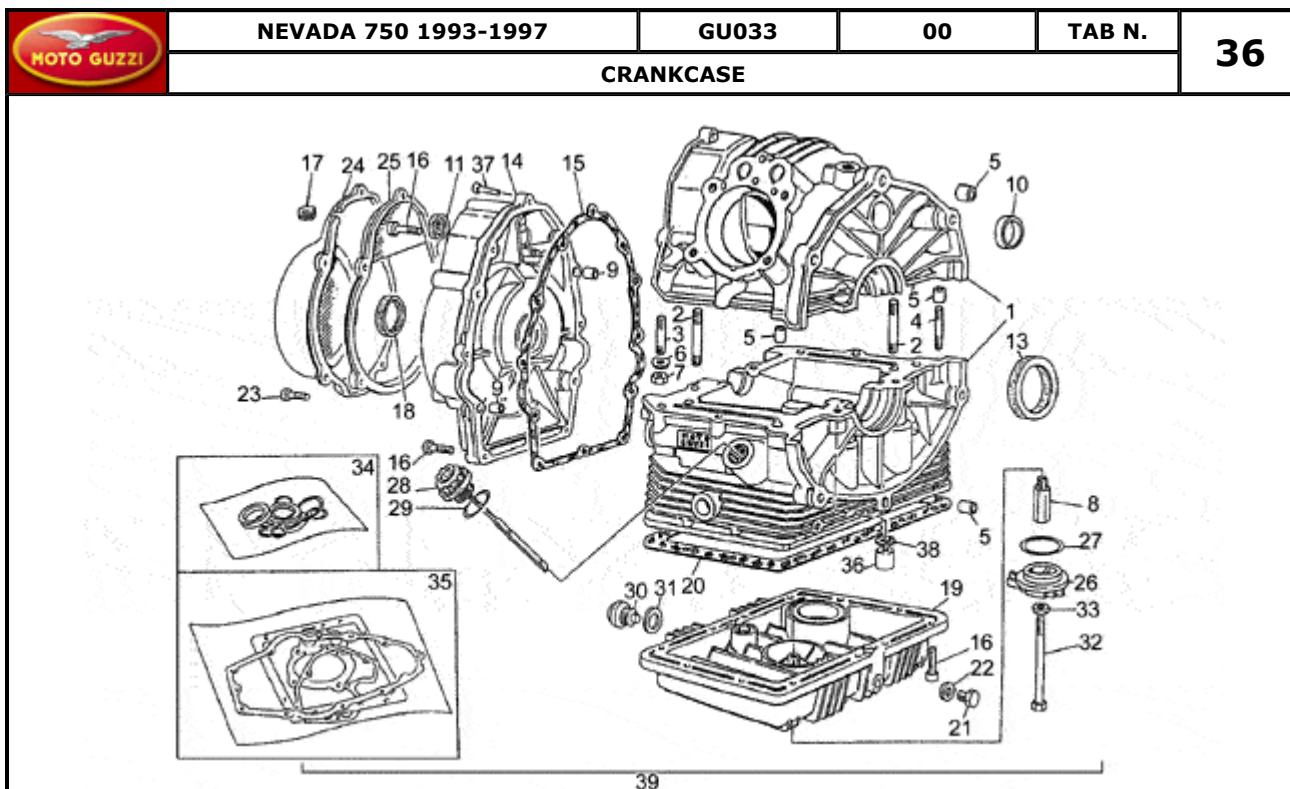

Pos.	Description	Year	I_M	Country	Version	Code	Q.ty	P.Cod.
1	Crankcase, grey	-	-	-	30295C	-	GU20000320	1
2	Stud bolt	-	-	-	-	-	GU96451560	4
3	Stud bolt	-	-	-	-	-	GU96451430	4
4	Stud bolt	-	-	-	-	-	GU96508055	2
5	Bush	-	-	-	-	-	GU19015020	4
6	Spring washer 8x15x0,3	-	-	-	-	-	GU61270300	6
7	Nut M8X1,25	-	-	-	-	-	GU92602208	6
8	Union	-	-	-	-	-	GU19003800	1
9	Bush 6,6x9x13	-	-	-	-	-	GU19002020	2
10	Plug	-	-	-	-	-	GU19016320	1
11	Gasket ring	-	-	-	-	-	GU90401530	1
13	Gasket ring	-	-	-	M3	-	GU90405367	1
	Gasket ring	-	-	-	M4	-	GU04000500	1
14	Cover grey	-	-	-	30295C	-	GU31001480	1
15	Gasket	-	-	-	-	-	GU19001200	1
16	Screw	-	-	-	-	-	GU98620325	22
17	Rubber spacer	-	-	-	-	-	GU19007700	1
18	Gasket ring 28x38x7	-	-	-	-	-	GU90402840	1
19	Engine oil sump, blank	-	-	-	-	gr	GU27003585	1
	Oil sump grey	-	-	-	30295C	-	GU20003510	1
20	Gasket	-	-	-	-	-	GU19003602	1
21	Oil unload plug M10X1	-	-	-	-	-	GU31003766	1
22	Gasket	-	-	-	-	-	GU10528900	1
23	Hex socket screw M6X18	-	-	-	-	-	GU98622318	5
24	Cover	-	-	-	-	-	GU27001636	1
25	Flange	-	-	-	-	-	GU27001136	1
26	Cover, grey	-	-	-	30295C	-	GU20003410	1
27	O-ring	-	-	-	-	-	GU90706444	1
28	Oil load plug	-	-	-	-	-	GU27004985	1
29	Gasket ring	-	-	-	-	-	GU90706282	1
30	Oil unload plug	-	-	-	-	-	GU12003702	1
31	Gasket 20,1x28x2	-	-	-	-	-	GU95100709	1
32	Bolt	-	-	-	-	-	GU27152885	1