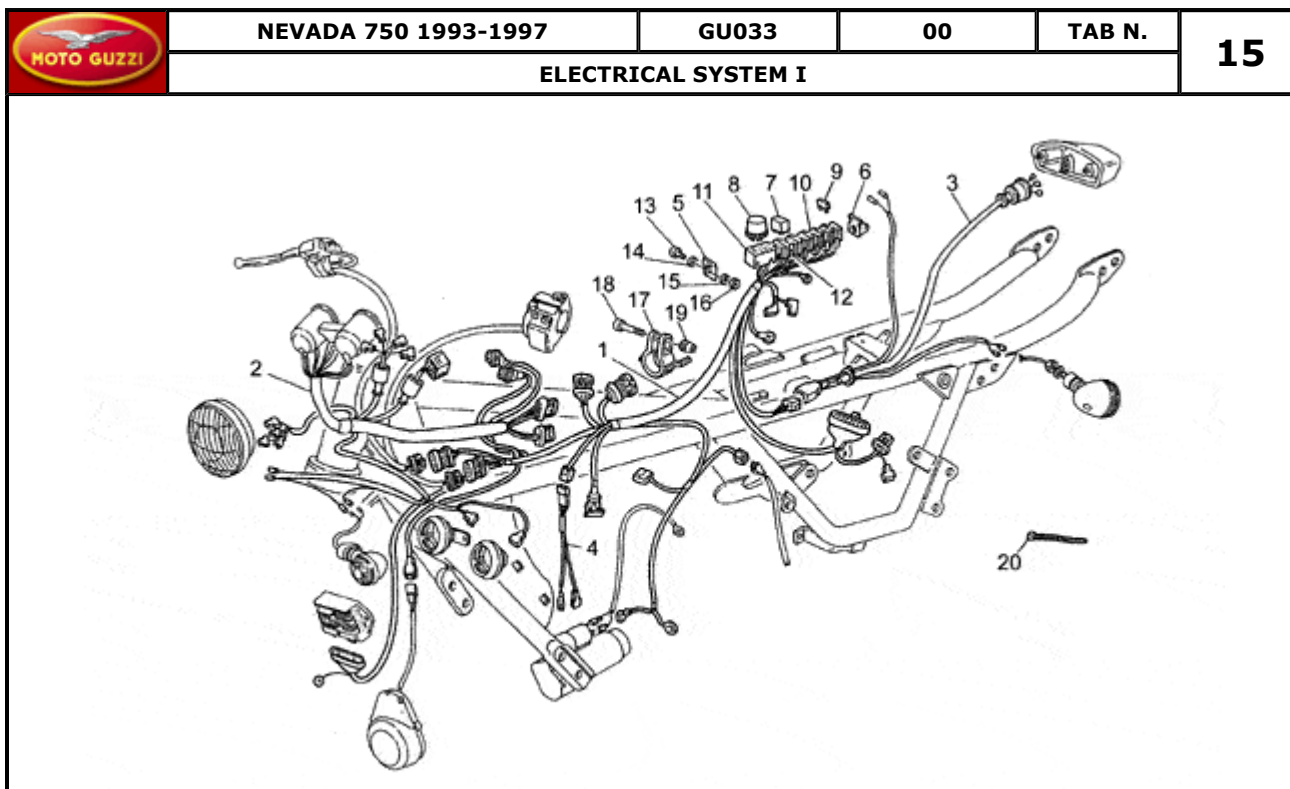

Pos.	Description	Year	I_M	Country	Version	Code	Q.ty	P.Cod.
1	Electrical system	-	-	-	T2	-	GU31747167	1
2	Dashboard cable	-	-	-	T2	-	GU31747267	1
3	Taillight wiring harn.	-	-	-	T2	-	GU31747365	1
4	Neutral sensor cable	-	-	-	T2	-	GU31724540	1
5	RH clamp	-	-	-	T2	-	GU30477101	1
6	LH plate	-	-	-	T2	-	GU30477200	1
7	Relay Siemens A302/B1008	-	-	-	T2	-	GU30732560	4
8	Flasher unit	-	-	-	T2	-	GU17750520	1
9	Fuse 15A	-	-	-	T2	-	GU28742560	4
10	Fuse holder box	-	-	-	T2	-	GU30732200	4
11	Support	-	-	-	T2	-	GU30756100	1
12	Relais support	-	-	-	T2	-	GU30732400	4
13	Hex socket screw M6X18	-	-	-	T2	-	GU98622318	2
14	Washer 6,15x11x0,8	-	-	-	T2	-	GU95004206	2
15	Washer	-	-	-	T2	-	GU95100120	2
16	Nut M6x1	-	-	-	T2	-	GU92630206	2
17	Clamp	-	-	-	T2	-	GU31749765	1
18	Screw	-	-	-	T2	-	GU61127520	1
19	Ring nut	-	-	-	T2	-	GU61127220	1
20	Hose clamp 3,6x20,6	-	-	-	T2	-	GU14609650	1