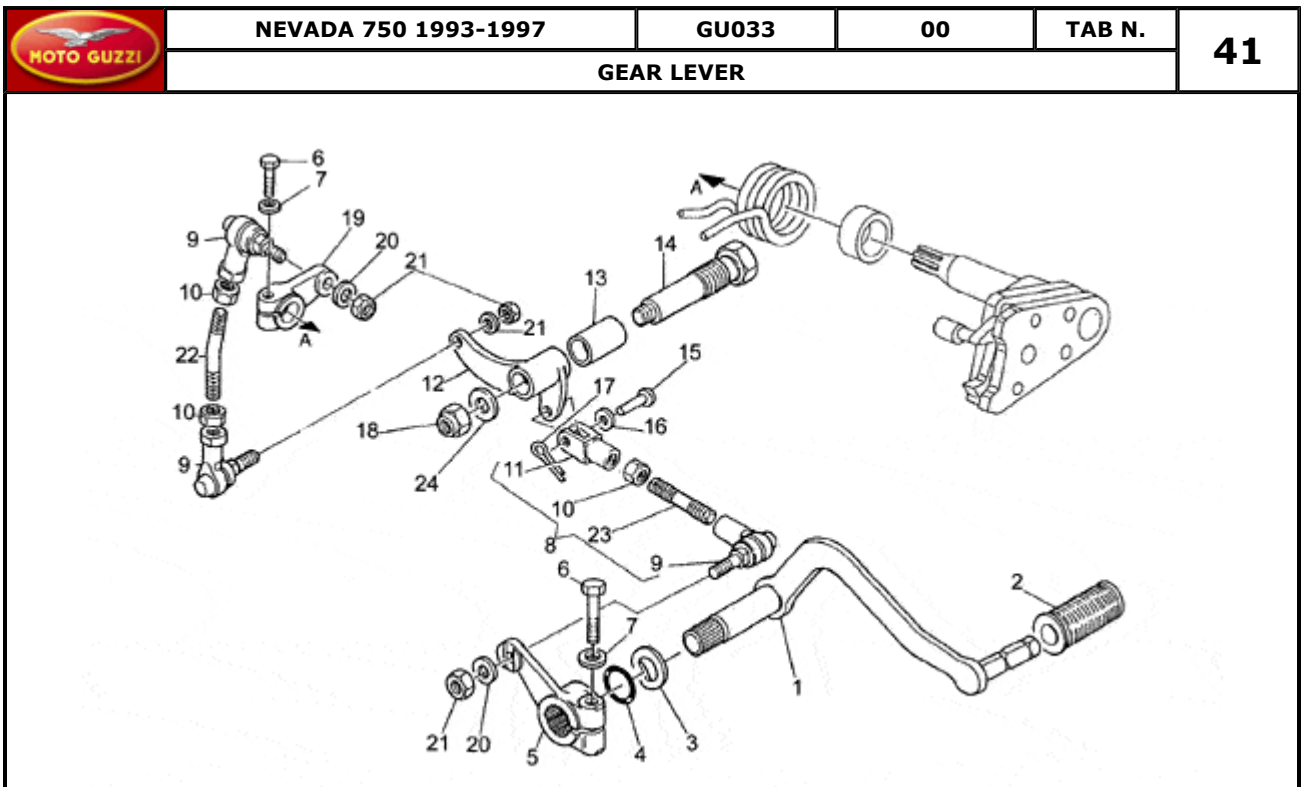

Pos.	Description	Year	I_M	Country	Version	Code	Q.ty	P.Cod.
1	Gear lever	-	-	-	-	GU31250960	1	
2	Rubber spacer	-	-	-	-	GU14251001	1	
3	Spring washer	-	-	-	-	GU95129260	1	
4	O-ring	-	-	-	-	GU90706141	2	
5	Lever	-	-	-	-	GU28256960	1	
6	Screw	-	-	-	-	GU98052325	2	
7	Special washer	-	-	-	-	GU61013800	2	
8	Gearbox linkage rod	-	-	-	-	GU31257880	1	
9	Fork	-	-	-	-	GU28258160	3	
10	Nut	-	-	-	-	GU92602206	4	
11	Fork	-	-	-	-	GU31626880	1	
12	Lever	-	-	-	-	GU31256960	1	
13	Bush	-	-	-	-	GU17252050	1	
14	Pin	-	-	-	-	GU31252360	1	
15	Pin	-	-	-	-	GU95770265	1	
16	Washer	-	-	-	-	GU95129110	1	
17	Split pin	-	-	-	-	GU95500222	1	
18	Nut	-	-	-	-	GU92630508	1	
19	Shift lever	-	-	-	-	GU19258220	1	
20	Special washer	-	-	-	-	GU61013800	3	
21	Nut M6x1	-	-	-	-	GU92630106	3	
22	Tie rod	-	-	-	-	GU18257950	1	
23	Gearbox linkage rod	-	-	-	-	GU96506040	1	
24	Washer	-	-	-	-	GU95004208	1