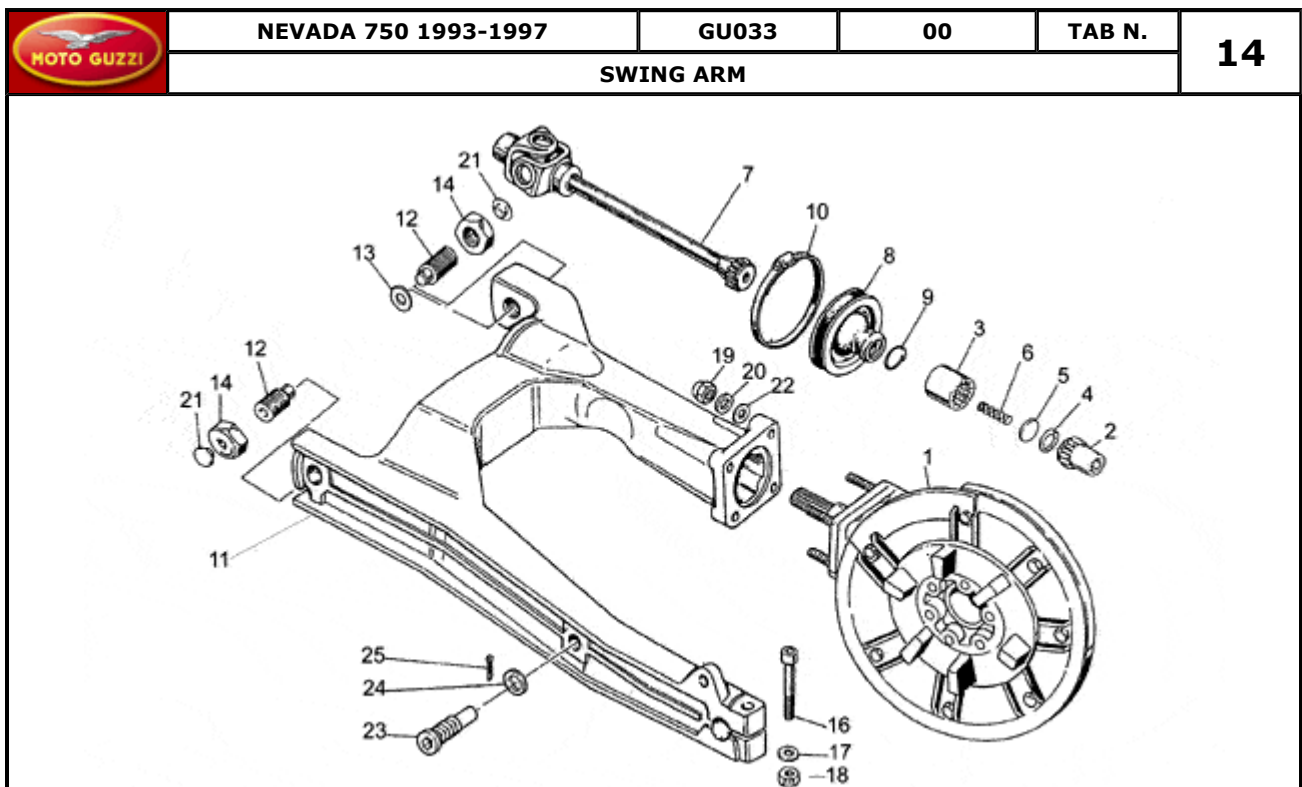

Pos.	Description	Year	I_M	Country	Version	Code	Q.ty	P.Cod.
1	Transmission assygrey	-	-	-	30295C	-	GU31350280	1
2	Hose	-	-	-	-	-	GU19327701	1
3	Hose	-	-	-	-	-	GU19328801	1
4	Circlip	-	-	-	-	-	GU90272023	1
5	Disc	-	-	-	-	-	GU19327601	1
6	Spring	-	-	-	-	-	GU94321099	1
7	Coupling	-	-	-	-	-	GU23328080	1
8	Protection collar	-	-	-	-	-	GU23548080	1
9	Spring	-	-	-	-	-	GU23548180	1
10	Hose clamp	-	-	-	-	-	GU93305074	1
11	Rear fork grey	-	-	-	03099N-30295C	-	GU31540280	1
12	Pin	-	-	-	-	-	GU19547000	2
13	Spacer	-	-	-	-	-	GU35214300	1
14	Nut	-	-	-	-	-	GU14547800	2
16	Screw	-	-	-	-	-	GU98620545	1
17	Washer 10,2x18x2	-	-	-	-	-	GU95004210	1
18	Nut	-	-	-	-	-	GU92602210	1
19	Nut	-	-	-	-	-	GU92781081	4
20	Washer 8,4X13X0,8	-	-	-	-	-	GU14615901	4
21	Plug	-	-	-	-	-	GU93180105	2
22	Washer	-	-	-	-	-	GU95004208	4
23	Pin	-	-	-	-	-	GU31544160	1
24	Washer 14,5X20X1	-	-	-	-	-	GU95100523	1
25	Split pin	-	-	-	-	-	GU95500222	1