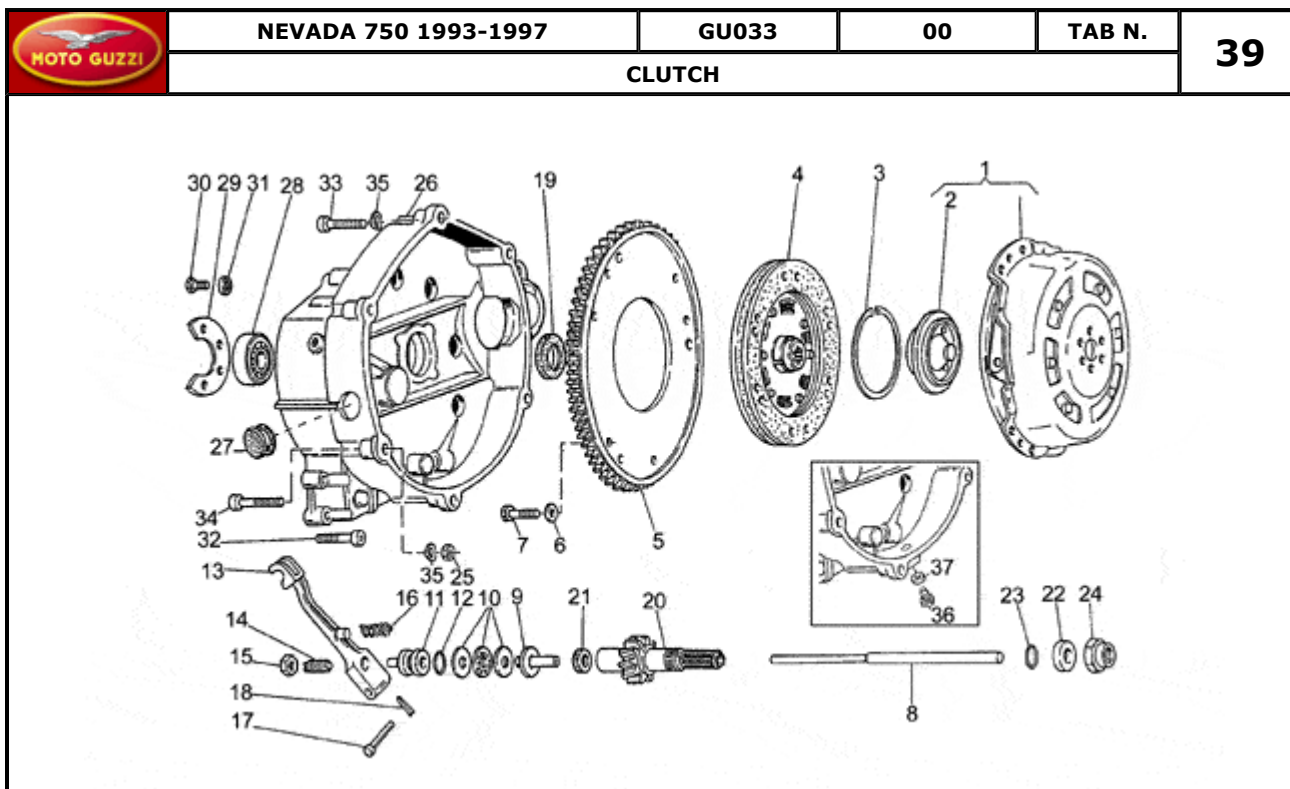

Pos.	Description	Year	I_M	Country	Version	Code	Q.ty	P.Cod.
1	Clutch AP	-	-	-	-	GU27080160	1	
2	New cup type	-	-	-	-	GU19083462	1	
3	Snap ring	-	-	-	-	GU90272075	1	
4	Driven clutch disc	-	-	-	-	GU27084460	1	
5	Chain ring MOTOPLAT	-	-	-	MT	GU19067900	1	
	Chain ring Digiplex	-	-	-	DX-MM	GU31067965	1	
6	Washer 6,4x10x0,7	-	-	-	-	GU14217901	6	
7	Hex screw M6X16	-	-	-	-	GU98054316	6	
8	Rod	-	-	-	-	GU19085701	1	
9	Inner body	-	-	-	-	GU14086000	1	
10	Thrust bearing	-	-	-	-	GU12087001	1	
11	Outer body	-	-	-	-	GU14086100	1	
12	O-ring 17,13x2,62	-	-	-	-	GU90706170	1	
13	Clutch release shaft	-	-	-	-	GU14090201	1	
14	Adjuster screw	-	-	-	-	GU14090400	1	
15	Nut M8X1	-	-	-	-	GU92602508	1	
16	Lever return spring	-	-	-	-	GU94321105	1	
17	Pin 7x39	-	-	-	-	GU95780271	1	
18	Split pin	-	-	-	-	GU95500222	1	
19	Gasket ring	-	-	-	-	GU90403245	1	
20	Transmission shaft Z=16	-	-	-	-	GU27210760	1	
21	Gasket ring 6x16x7	-	-	-	-	GU90400616	1	
22	Spacer	-	-	-	-	GU19213760	1	
23	O-ring 23,52x1,78	-	-	-	-	GU90706235	1	
24	Nut	-	-	-	-	GU19356760	1	
25	Nut M8X1,25	-	-	-	-	GU92602208	1	
26	Clutch drum	-	-	-	MT	GU19200462	1	
	Clutch housing, grey DIGIP.	-	-	-	30295C-MM	GU31200480	1	
27	Plug	-	-	-	-	GU93180220	1	
28	Bearing 25x52x15	-	-	-	-	GU92201225	1	
29	Bearing fixing plate	-	-	-	-	GU19203460	1	
30	Screw	-	-	-	-	GU98054314	3