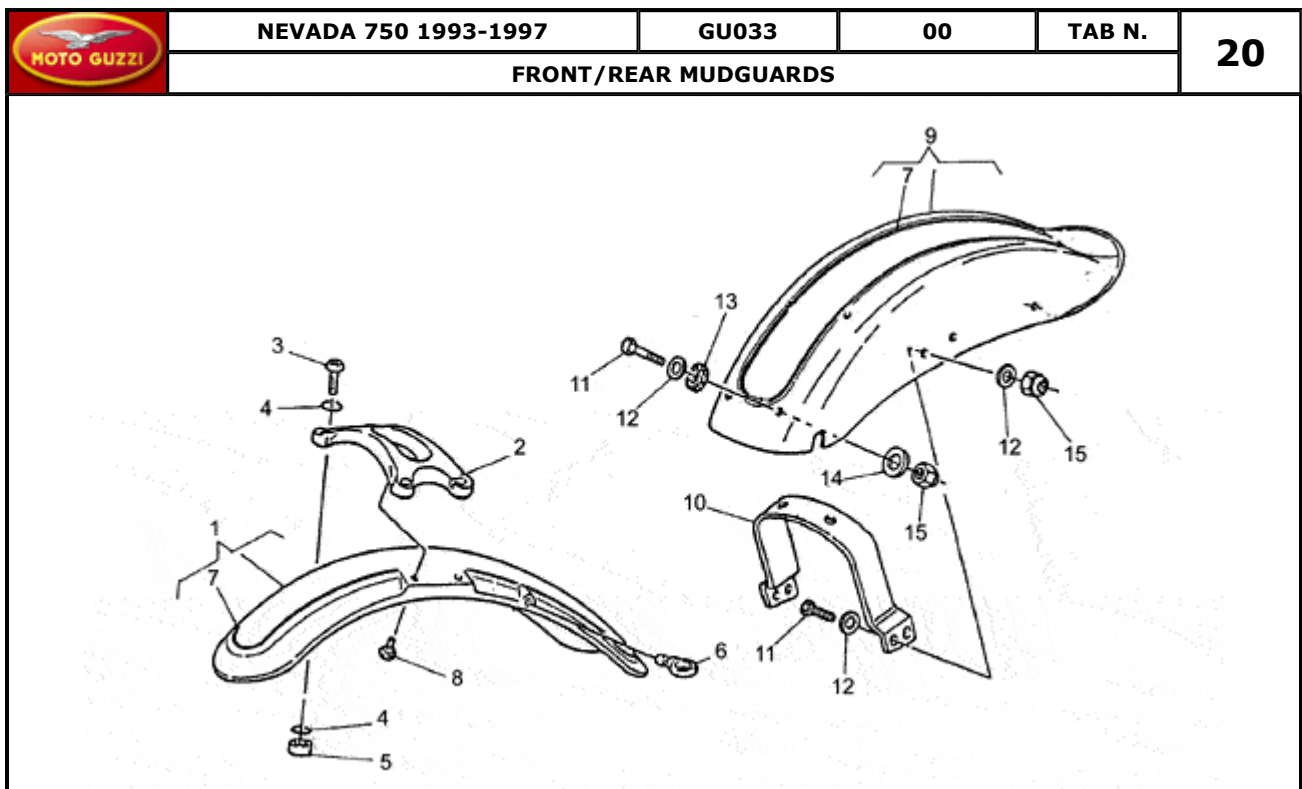

Pos.	Description	Year	I_M_	Country	Version	Code	Q.ty	P.Cod.
1	Front mudguard	S	-	-	-	l.b-y.	GU31434486	1
	Front mudguard, white	-	-	-	-	gr	GU314344651	1
	Front mudguard	S	-	-	30195C	c.r-l.b	GU31434489	1
	Front mudguard	S	-	-	-	c.r	GU31434485	1
	Front mudguard	T	-	-	-	a.r	GU31434472	1
	Front mudguard	T	-	-	-	b.	GU31434471	1
	Front mudguard	T	-	-	-	m.g	GU31434470	1
	Front mudguard	S	-	-	-	b.-g.	GU31434467	1
	Front mudguard	S	-	-	-	l.b	GU31434466	1
2	Stabilization plate	-	-	-	-	-	GU31436665	1
3	Screw	-	-	-	-	-	GU98230826	4
4	O-ring	-	-	-	-	-	GU90706092	8
5	Spacer	-	-	-	-	-	GU91180829	4
6	Eyelet	-	-	-	-	-	GU28659740	2
7	Blue line decal	-	-	-	-	-	GU71920518	4
	Red line sticker	-	-	-	-	-	GU30925510	4
	Blue line decal	-	-	-	-	-	GU30925512	4
8	Screw	-	-	-	-	-	GU31439565	4
9	Rear mudguard	S	-	-	-	l.b	GU31437081	1
	Rear mudguard	S	-	-	30195C	c.r-l.b	GU31437089	1
	Rear mudguard	S	-	-	-	c.r	GU31437085	1
	Rear mudguard	-	-	-	-	gr	GU314370801	1
	Rear mudguard	T	-	-	-	a.r	GU31437072	1
	Rear mudguard	T	-	-	-	b.	GU31437071	1
	Rear mudguard	T	-	-	-	m.g	GU31437070	1
	Rear mudguard	S	-	-	-	b.-g.	GU31437067	1
	Rear mudguard	S	-	-	-	l.b-y.	GU31437086	1
10	Rear mudguard supp.	-	-	-	-	-	GU31439160	1
11	Hex screw M6X20	-	-	-	-	-	GU98054320	6
12	Washer	-	-	-	-	-	GU95000206	10
13	Rubber spacer	-	-	-	-	-	GU93110060	2
14	Washer 6,4x12x1,2	-	-	-	-	-	GU95100141	2
15	Nut M6x1	-	-	-	-	-	GU92630206	6