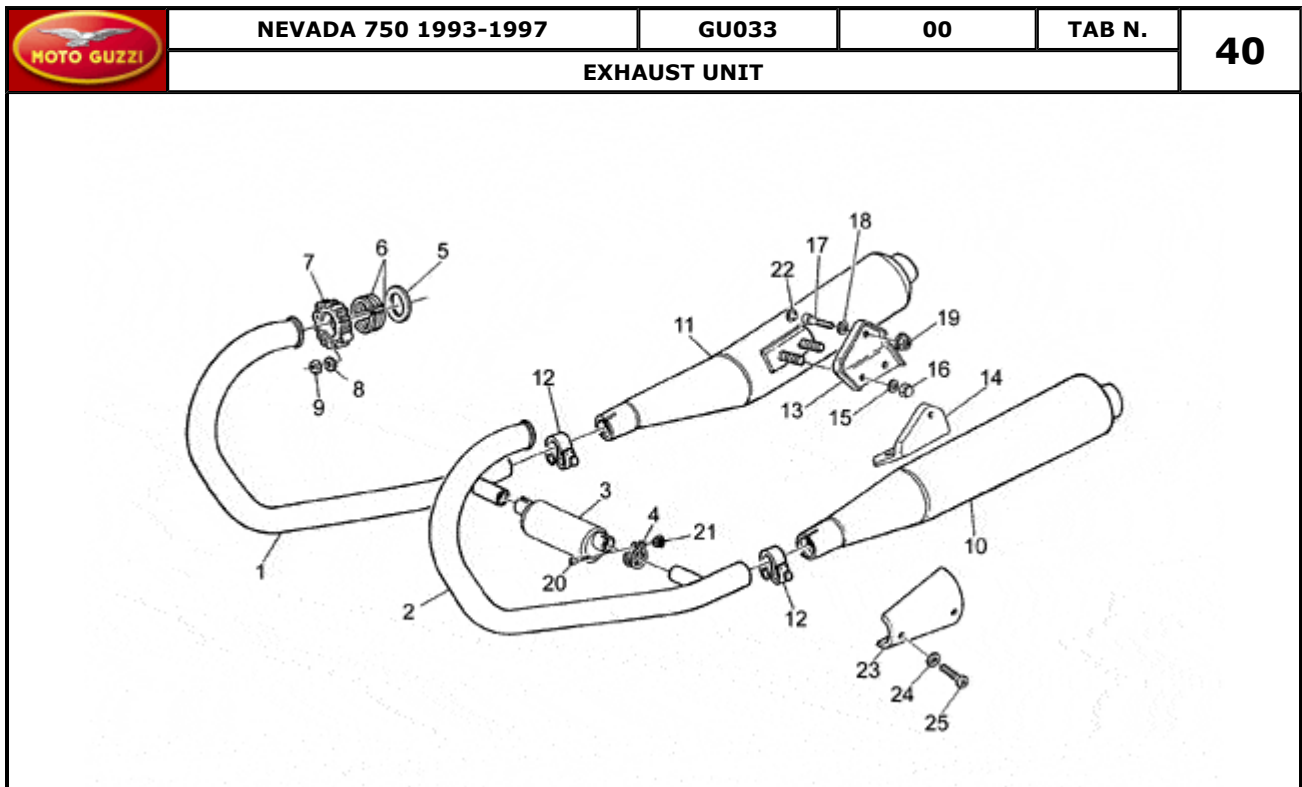

Pos.	Description	Year	I_M_	Country	Version	Code	Q.ty	P.Cod.
1	RH exhaust pipe	-	-	CH	-	GU31120762	1	
	RH exhaust pipe	-	-	-	-	GU31120760	1	
2	LH exhaust pipe	-	-	-	-	GU31120761	1	
	LH exhaust pipe	-	-	CH	-	GU31120763	1	
3	Expansion chamber	-	-	-	-	GU31123960	1	
4	Hose clamp	-	-	-	-	GU31126960	2	
5	Gasket	-	-	-	-	GU19025280	2	
6	Spacer	-	-	-	-	GU19025460	4	
7	Exhaust ring nut	-	-	-	-	GU19121050	2	
8	Special washer	-	-	-	-	GU61013800	4	
9	Nut	-	-	-	-	GU92701062	4	
10	LH silencer	-	-	-	31996C	GU31123060	1	
	LH silencer	-	-	CH	-	GU31123062	1	
11	RH silencer	-	-	CH	-	GU31122962	1	
	RH silencer	-	-	-	31996C	GU31122960	1	
12	Hose clamp	-	-	-	-	GU31123460	2	
	Hose clamp	-	-	CH	-	GU31123430	2	
13	RH plate	-	-	-	-	GU31128660	1	
14	LH plate	-	-	-	-	GU31128760	1	
15	Spring washer 8x15x0,3	-	-	-	-	GU61270300	6	
16	Nut	-	-	-	-	GU92781081	4	
17	Screw	-	-	-	-	GU98622420	2	
18	Washer 8,4X13X0,8	-	-	-	-	GU14615901	2	
19	Nut	-	-	-	-	GU92660008	2	
20	Screw	-	-	-	-	GU61127520	2	
21	Ring nut	-	-	-	-	GU61127220	2	
22	Plug	-	-	-	-	GU23943410	2	
23	Silencer protection	-	-	CH	-	GU31121962	2	
24	Special washer	-	-	CH	-	GU61013800	4	
25	Screw	-	-	CH	-	GU98230606	4