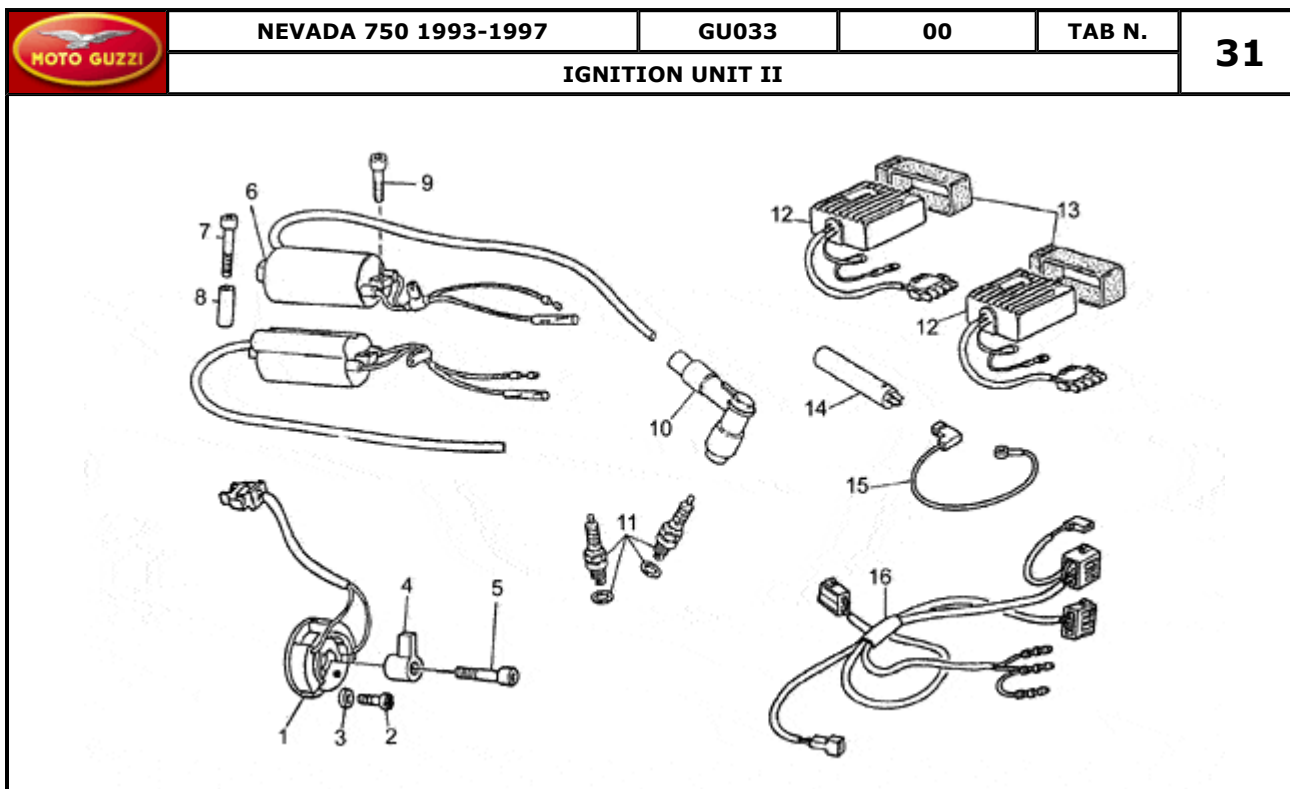

Pos.	Description	Year	I_M	Country	Version	Code	Q.ty	P.Cod.
1	Phase/revolution sensor	-	-	-	MT	-	GU29722270	1
2	Screw	-	-	-	MT	-	GU98325012	2
3	Washer	-	-	-	MT	-	GU95000205	2
4	Rotor	-	-	-	MT	-	GU27721063	1
5	Hex socket screw M6X18	-	-	-	MT	-	GU98622318	1
6	HT coil	-	-	-	MT	-	GU31716560	2
7	Screw	-	-	-	MT	-	GU98620240	2
8	Spacer	-	-	-	MT	-	GU91180721	2
9	Screw	-	-	-	MT	-	GU98622218	2
10	Sparkplug cap NGK	-	-	-	MT	-	GU30717410	2
11	Spark plug CHAMPION N3C	-	-	-	MT	-	GU31717015	2
	Spark plug NGK B8ES	-	-	-	MT	-	GU31717060	2
12	ECU	-	-	-	MT	-	GU23721491	2
13	Flexible support	-	-	-	MT	-	GU27723835	2
14	Capacitor	-	-	-	MT	-	GU27710435	1
15	Wire	-	-	-	MT	-	GU18759550	1
16	H.T. wiring	-	-	-	MT	-	GU31722140	1