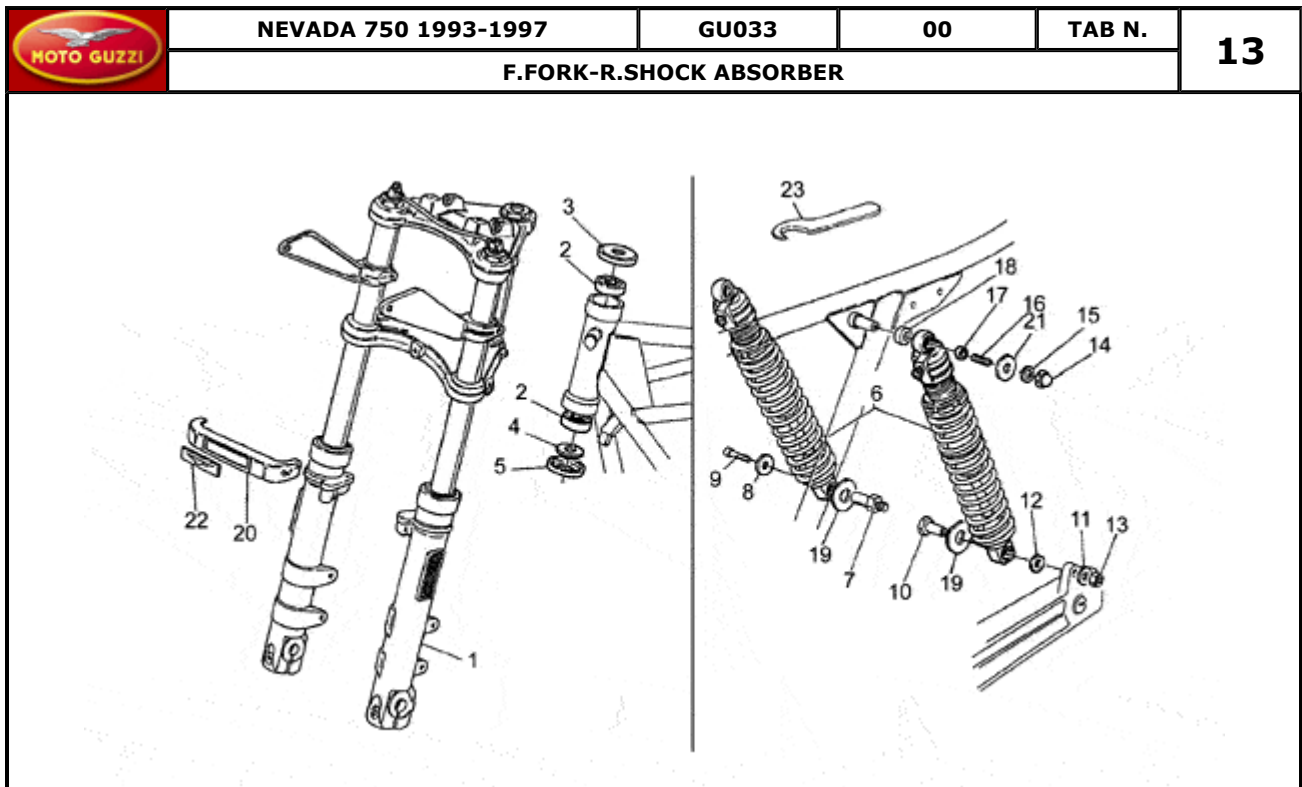

Pos.	Description	Year	I_M	Country	Version	Code	Q.ty	P.Cod.
1	Front fork	-	-	-	-	GU31490265	1	
2	Tap.roller bearing	-	-	-	-	GU92249225	2	
3	Cup	-	-	-	-	GU14494600	1	
4	Clearance washer	-	-	-	-	GU14516700	1	
5	Dust cover	-	-	-	-	GU14517000	1	
6	Shock absorber-pair	-	-	-	02798N	GU31999262	1	
7	Pin	-	-	-	-	GU23555281	1	
8	Spacer	-	-	-	-	GU95100235	1	
9	Screw	-	-	-	-	GU98822416	1	
10	Pin	-	-	-	-	GU23555280	1	
11	Washer 10,5X18X0,8	-	-	-	-	GU95129180	1	
12	Washer 10,2x18x2	-	-	-	-	GU95004210	2	
13	Nut	-	-	-	-	GU92602410	1	
14	Cap nut	-	-	-	-	GU92781085	2	
15	Washer	-	-	-	-	GU95004208	2	
16	Stud bolt	-	-	-	-	GU96508032	2	
17	Spacer 8,5x12x4	-	-	-	-	GU91180804	2	
18	Spacer	-	-	-	-	GU91181407	2	
19	Washer	-	-	-	-	GU23557690	2	
20	Indicator support mask	-	-	-	-	GU31751365	1	
21	Washer	-	-	-	-	GU95100256	2	
22	Trademark sticker	S	-	-	-	GU28769533	1	
	Adhesive dataplate	T	-	-	-	GU30769560	1	
23	Shock-absorbersadjustment key	-	-	-	-	GU31912760	1