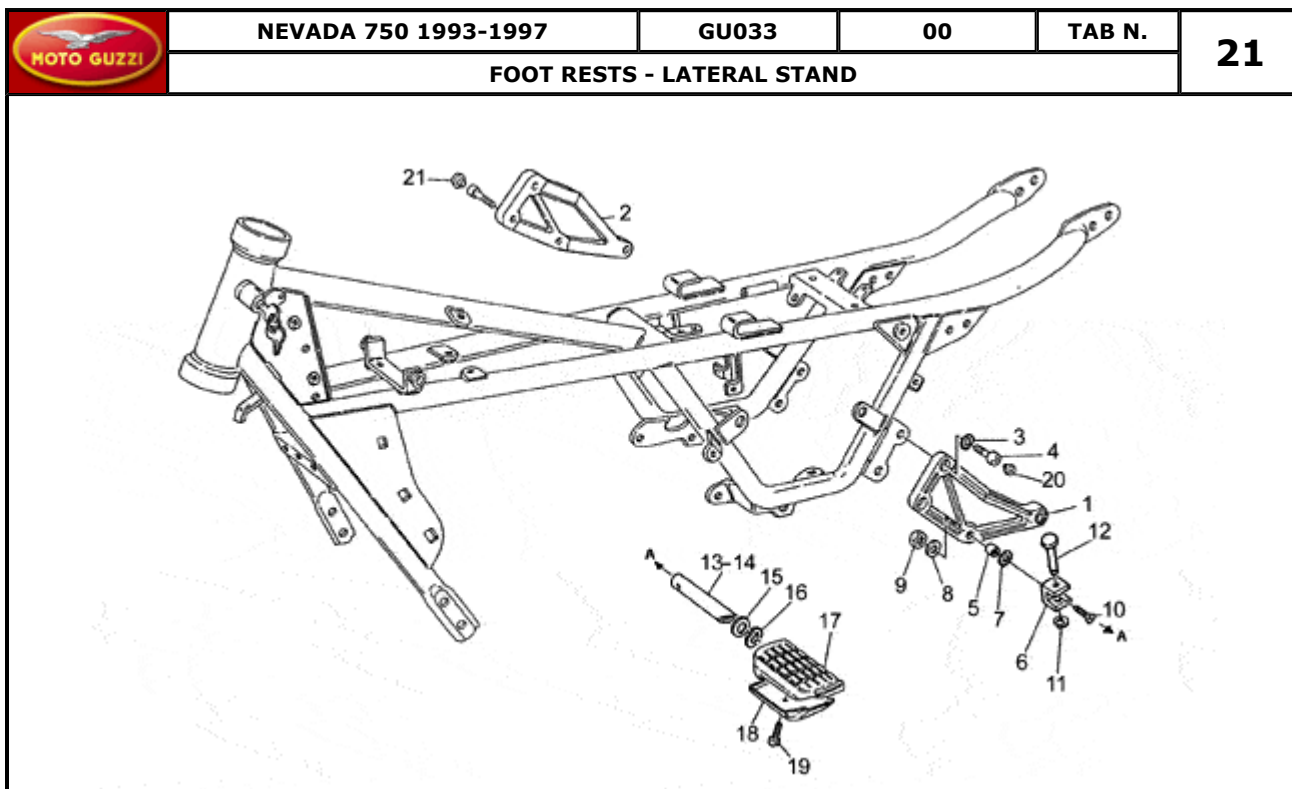

Pos.	Description	Year	I_M_	Country	Version	Code	Q.ty	P.Cod.
1	LH footrest support	-	-	-	-	GU23446010	1	
2	RH footrest support	-	-	-	-	GU23443510	1	
3	Spring washer 8x15x0,3	-	-	-	-	GU61270300	4	
4	Screw	-	-	-	-	GU98622420	4	
5	Bush	-	-	-	-	GU29436450	2	
6	Footrest plate	-	-	-	-	GU66441730	2	
7	Spring washer	-	-	-	-	GU95021108	2	
8	Spring washer 8x15x0,3	-	-	-	-	GU61270300	2	
9	Nut	-	-	-	-	GU92630508	2	
10	Screw	-	-	-	-	GU98250830	2	
11	Stop ring	-	-	-	-	GU90280006	2	
12	Pin	-	-	-	-	GU66440630	2	
13	RH front foot rest pipe	-	-	-	-	GU66440730	1	
14	LH front foot rest pipe	-	-	-	-	GU66441830	1	
15	Spacer	-	-	-	-	GU66441630	2	
16	Spring washer	-	-	-	-	GU51609800	2	
17	Foot rest	-	-	-	-	GU66443230	2	
18	Plate	-	-	-	-	GU31441260	2	
19	Screw	-	-	-	-	GU98304014	2	
20	Rubber spacer	-	-	-	-	GU93180206	1	
21	Plug	-	-	-	-	GU23943410	5