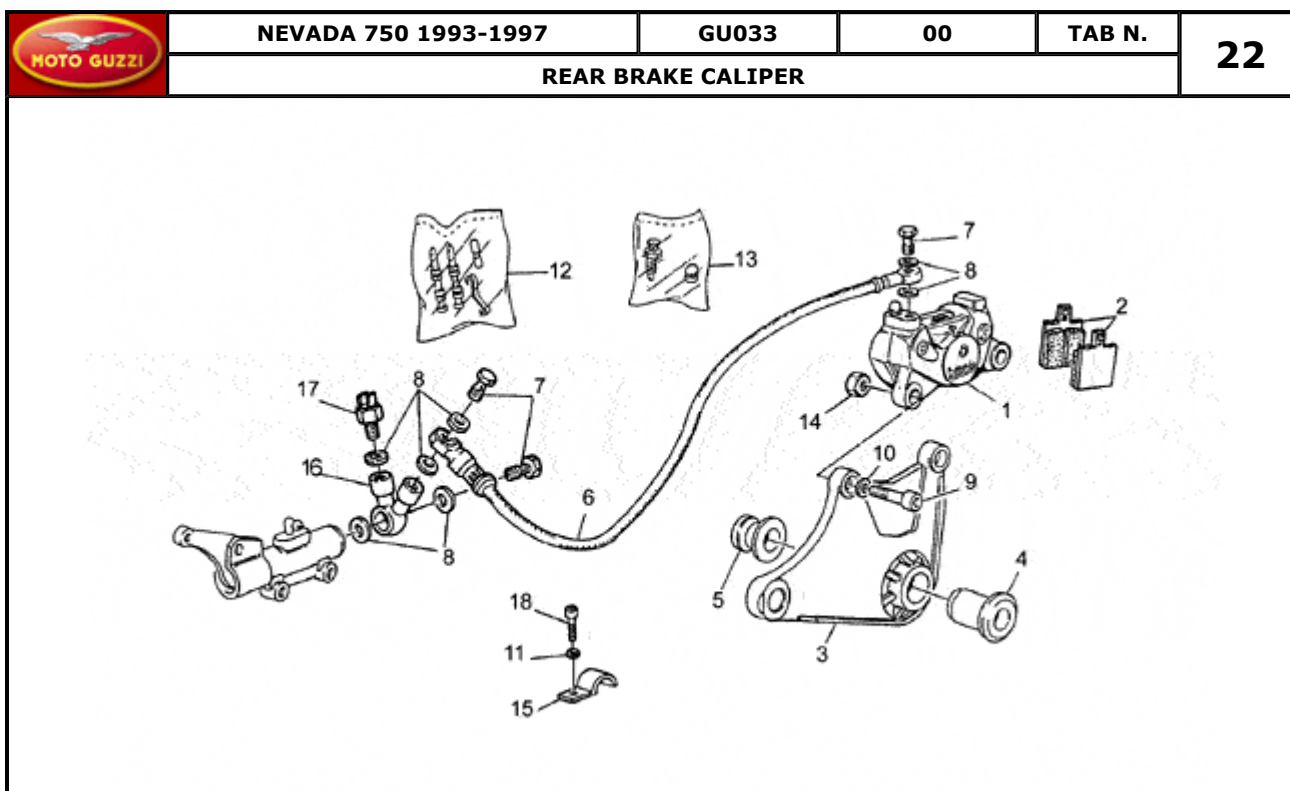

Pos.	Description	Year	I_M	Country	Version	Code	Q.ty	P.Cod.
1	Rear brake caliper	-	-	-	1A	GU31653060	1	
	Rear brake caliper	-	-	-	2A	GU23653011	1	
2	Pads pair BREMBO	-	-	-	2A	GU27654610	1	
	Pads pair	-	-	-	1A	GU31654660	1	
3	Brake hanger plate	-	-	-	-	GU27635811	1	
4	Bush	-	-	-	-	GU31634230	1	
5	Spacer	-	-	-	-	GU31634130	1	
6	Brake hose	-	-	-	-	GU28657500	1	
7	Oil pipe screw *	-	-	-	-	GU95990028	3	
8	Gasket	-	-	-	-	GU25656100	7	
9	Screw	-	-	-	-	GU98612425	2	
10	Spring washer 8x15x0,3	-	-	-	-	GU61270300	2	
11	Washer	-	-	-	-	GU95000206	1	
12	Pins+Caliper springs BREMBO	-	-	-	2A	GU23659111	1	
	Pins+spring BREMBO	-	-	-	1A	GU31659160	1	
13	Bleeder+cap BREMBO D.10	-	-	-	-	GU31659260	1	
14	Nut M8X1,25	-	-	-	-	GU92602208	1	
15	U-bolt	-	-	-	-	GU93301313	1	
16	Connection	-	-	-	-	GU19668000	1	
17	Switch	-	-	-	-	GU63657000	1	
18	Screw	-	-	-	-	GU98622310	1