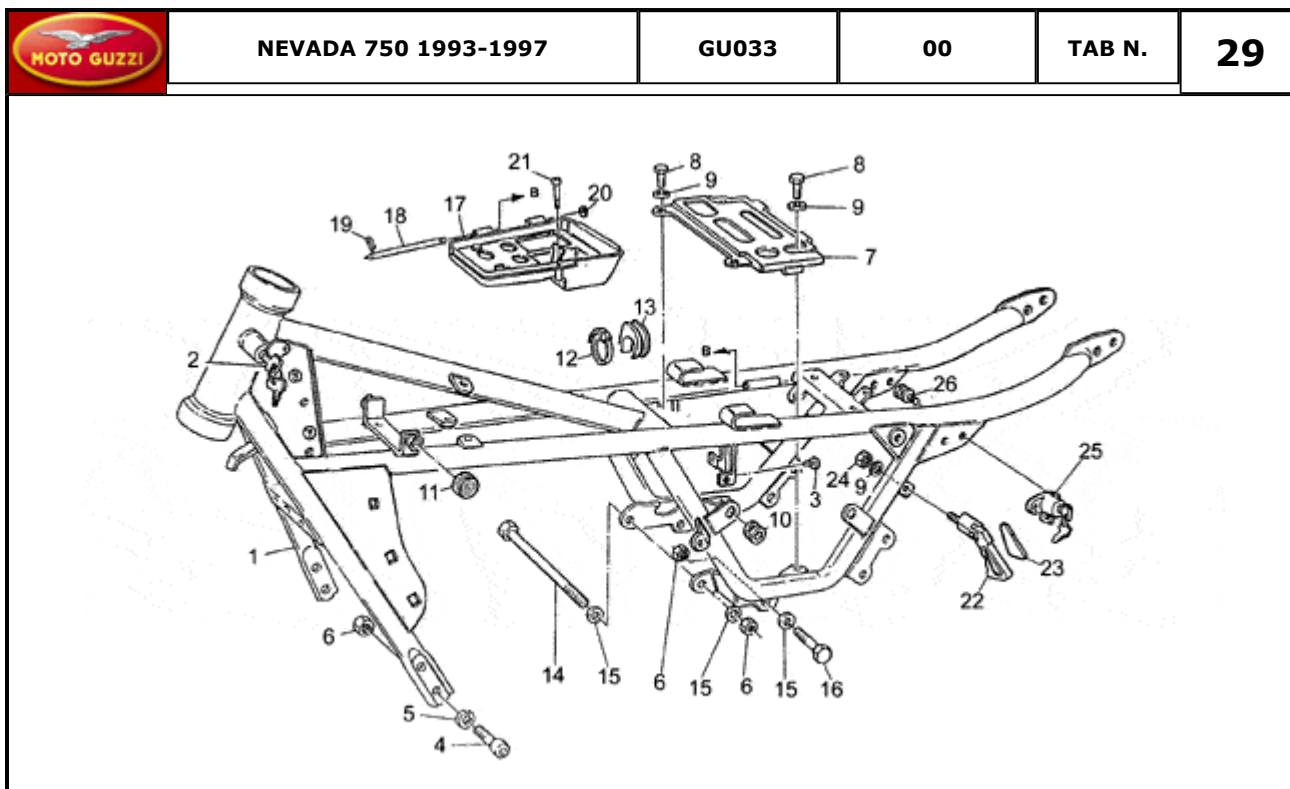

Pos.	Description	Year	I_M	Country	Version	Code	Q.ty	P.Cod.
1	Frame	-	-	-	MM-T2	GU31400167	1	
	Frame	-	-	-	MT-T1	GU31400165	1	
2	Lock	-	-	-	-	GU19782520	1	
3	Drift	-	-	-	-	GU19705900	2	
4	Screw 25 mm	-	-	-	-	GU98622525	4	
5	Washer	-	-	-	-	GU95120105	4	
6	Nut	-	-	-	-	GU92602210	6	
7	Plate	-	-	-	-	GU27418210	1	
8	Screw	-	-	-	-	GU98054418	4	
9	Washer	-	-	-	-	GU95004208	5	
10	Rubber spacer	-	-	-	-	GU91551085	4	
11	Drift	-	-	-	-	GU39103400	2	
12	Hose clamp 3,6x20,6	-	-	-	-	GU14609650	2	
13	Rubber spacer	-	-	-	-	GU14109000	2	
14	Pin M10x205	-	-	-	-	GU98110199	1	
15	Washer 10,2x18x2	-	-	-	-	GU95004210	7	
16	Screw	-	-	-	-	GU98052555	2	
17	Float chamber	-	-	-	-	GU31479630	1	
18	Pin	-	-	-	-	GU31479430	1	
19	Split pin	-	-	-	-	GU95401215	1	
20	Safety washer	-	-	-	-	GU90280005	1	
21	Screw	-	-	-	-	GU98620240	1	
22	Handle	-	-	-	-	GU30464310	1	
23	Transfer	-	-	-	-	GU30920810	2	
24	Nut	-	-	-	-	GU92630108	1	
25	Helmet lock	-	-	-	-	GU66466815	1	
26	Shear rivet	-	-	-	-	GU66468115	2