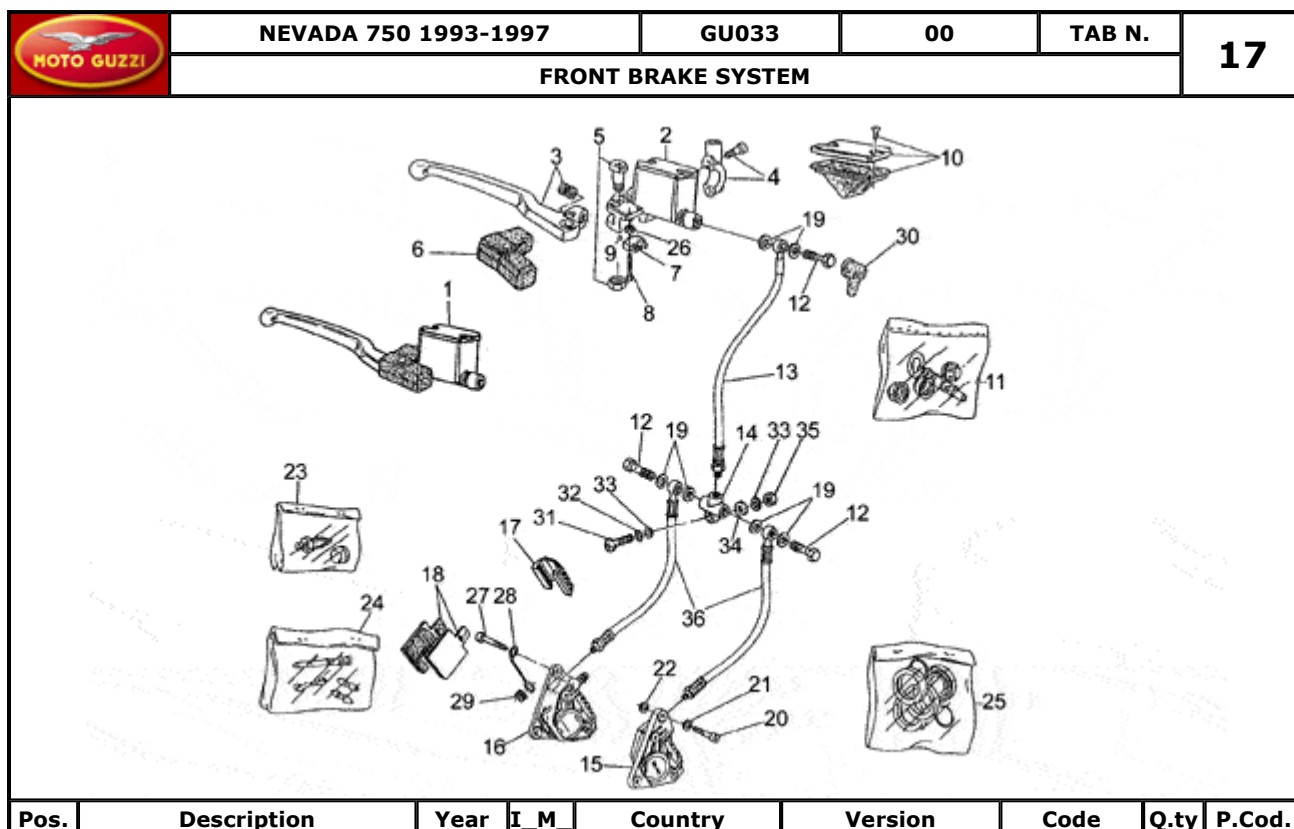

Pos.	Description	Year	I_M	Country	Version	Code	Q.ty	P.Cod.
1	Front master cilinder	-	-	-	-	GU30660180	1	
2	Front master cilinder	-	-	-	-	GU28660278	1	
3	Brake lever	-	-	-	-	GU30605680	1	
4	Bracket	-	-	-	-	GU27664075	1	
5	Pin	-	-	-	-	GU27604815	1	
6	Cap	-	-	-	-	GU27663615	1	
7	Microswitch	-	-	-	-	GU30749860	1	
8	Screw	-	-	-	-	GU98200214	2	
9	Ball	-	-	-	-	GU92295708	1	
10	Pump cover	-	-	-	-	GU27661115	1	
11	Pump revision kit	-	-	-	-	GU28659378	1	
12	Oil pipe screw *	-	-	-	-	GU95990028	3	
13	Front brake hose	-	-	-	-	GU31657165	1	
14	Distributor	-	-	-	-	GU31656860	1	
15	LH front brake caliper Grimeca	-	-	-	29895C-2A-GR	GU31652265	1	
16	RH front brake caliper Grimeca	-	-	-	29895C-2A-GR	GU31652365	1	
17	Brake caliper cover GRIMECA	-	-	-	29895C-GR	GU31654765	2	
	Brake caliper cover BREMBO	-	-	-	BR	GU39654700	2	
18	Pads pair BREMBO	-	-	-	BR	GU27654610	2	
	Pads pair GRIMECA	-	-	-	29895C-GR	GU31654665	2	
19	Gasket	-	-	-	-	GU25656100	6	
20	Screw	-	-	-	-	GU98622422	3	
21	Spring washer 8x15x0,3	-	-	-	-	GU61270300	4	
22	Washer 8,5X18X0,5	-	-	-	-	GU95100250	1	
	Washer 8,5X18X0,8	-	-	-	-	GU95100251	1	
23	Bleeder+cap GRIMECA	-	-	-	29895C-GR	GU31659265	2	
	Bleeder+cap BREMBO D.6	-	-	-	BR	GU65659200	2	
24	Pins+spring GRIMECA	-	-	-	29895C-GR	GU31659165	2	
	Pins+spring BREMBO	-	-	-	BR	GU39659100	2	
25	Brake caliper rev. kit BREMBO	-	-	-	BR	GU39659000	2