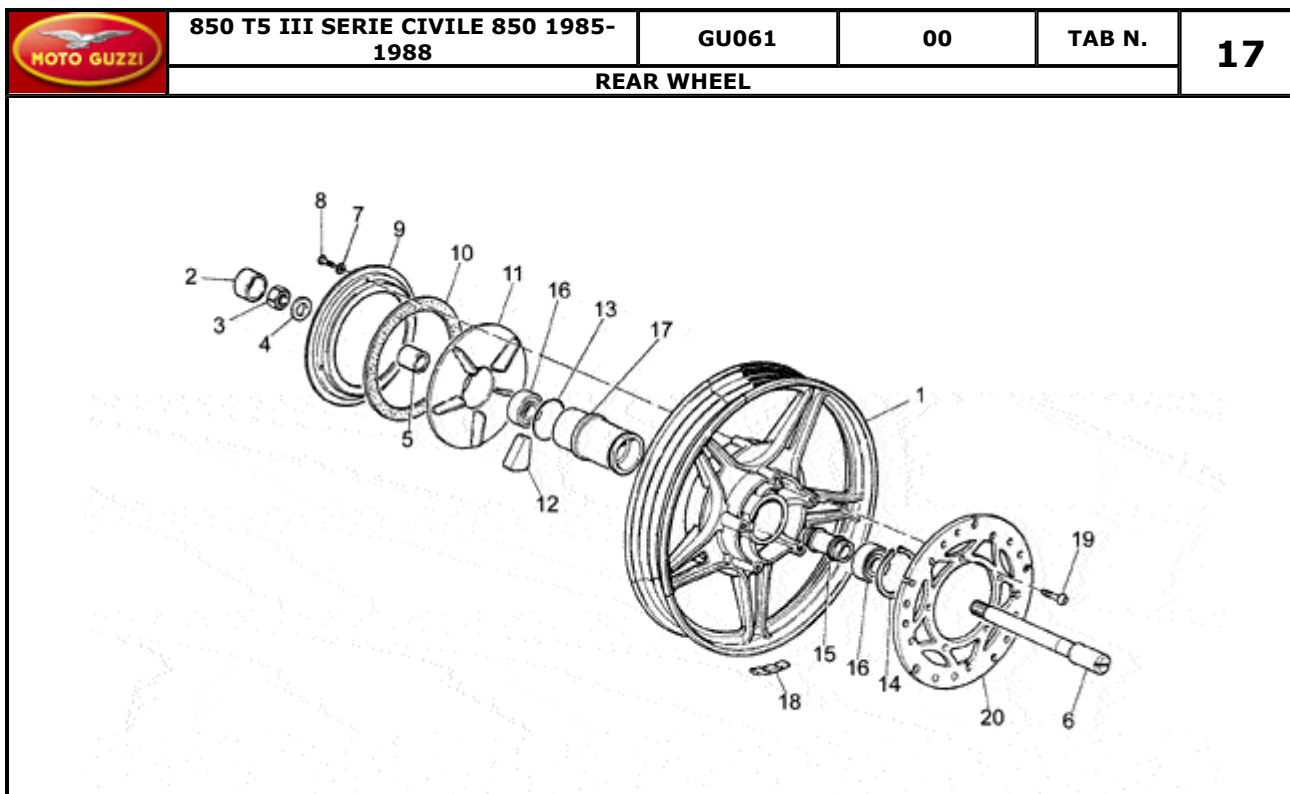

Pos.	Description	Year	I_M	Country	Version	Code	Q.ty	P.Cod.
1	Rear wheel	-	-	-	-	GU28630642	1	
2	Plug	-	-	-	-	GU62616800	1	
3	Nut M6X1,5	-	-	-	-	GU92602316	1	
4	Washer	-	-	-	-	GU14634400	1	
5	Spacer	-	-	-	-	GU17634150	1	
6	Rear wheel spindle	-	-	-	-	GU28633300	1	
7	Notched washer	-	-	-	-	GU95021106	3	
8	Hex screw M6X20	-	-	-	-	GU98054320	3	
9	Flange	-	-	-	-	GU14335650	1	
10	Ring	-	-	-	-	GU14335350	1	
11	Flexible coupling disc	-	-	-	-	GU14335203	1	
12	Rubber cush drive hub	-	-	-	-	GU01336800	1	
13	O-ring	-	-	-	-	GU90706490	1	
14	Circlip	-	-	-	-	GU90271055	1	
15	Bearing internal spacer	-	-	-	-	GU14634050	1	
16	Ball bearing 20X47X14	-	-	-	-	GU92204220	2	
17	Hub	-	-	-	-	GU14632250	1	
18	Counterweight	-	-	-	-	GU14616150	2	
19	Screw	-	-	-	-	GU98230825	5	
20	Brake disc	-	-	-	-	GU28613300	1