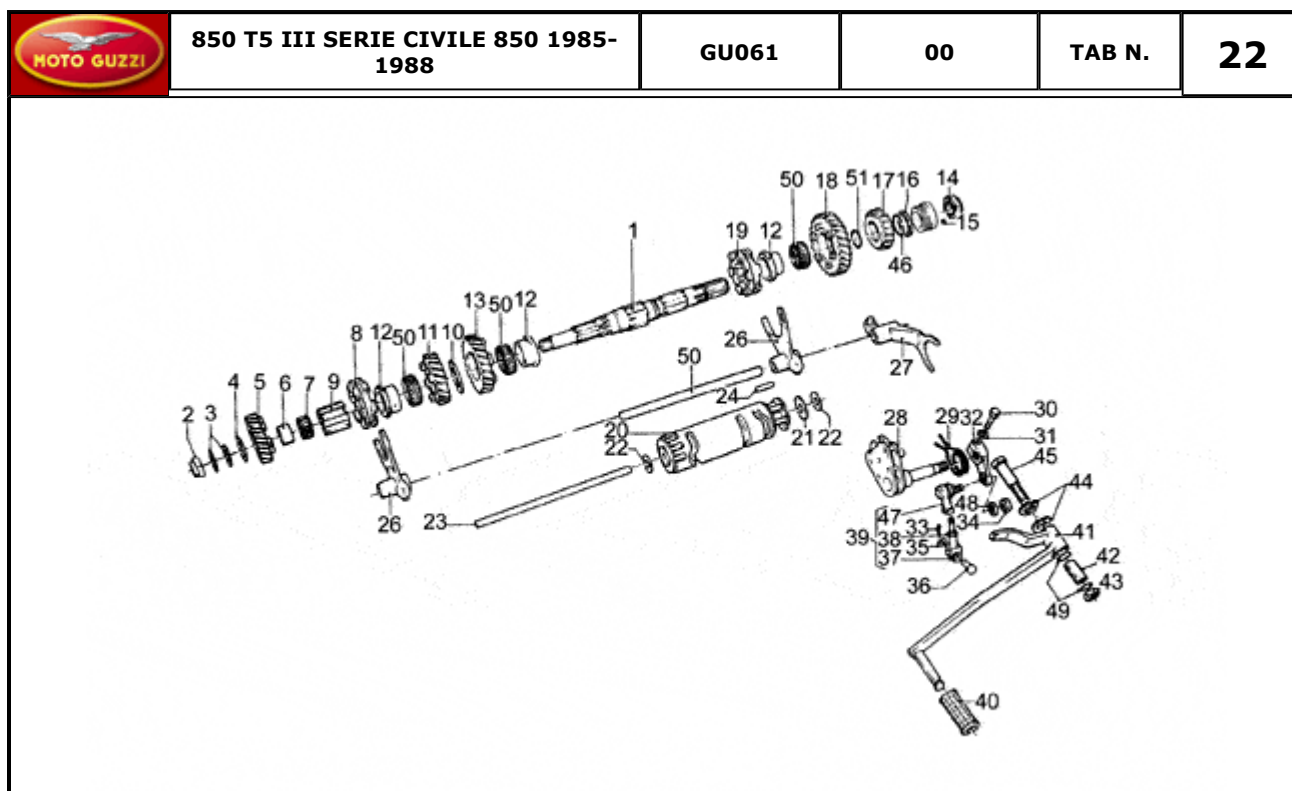

Pos.	Description	Year	I_M	Country	Version	Code	Q.ty	P.Cod.
1	Driven shaft	-	-	-	-	GU14213612	1	
2	Nut	-	-	-	-	GU14217410	1	
3	Shim 17,25x27x0,5	-	-	-	-	GU43083810	2	
4	Clearance washer 17,1x30	-	-	-	-	GU14215400	1	
5	Gear 4a Z=20	-	-	-	-	GU14215110	1	
6	Ring 4a	-	-	-	-	GU92259017	1	
7	Roller cage 4a A.S.	-	-	-	-	GU92251022	1	
8	Sliding sleeve 3a-4a	-	-	-	-	GU14231012	1	
9	Hose	-	-	-	-	GU14232512	1	
10	Washer 25x40x3	-	-	-	-	GU14218011	1	
11	Gear 3a Z=22	-	-	-	-	GU14214810	1	
12	Bush 1a-2a-3a AS	-	-	-	-	GU14213001	3	
13	Gear 2a Z=25	-	-	-	-	GU14214510	1	
14	Nut	-	-	-	-	GU14219310	1	
15	Ball	-	-	-	-	GU92295702	1	
16	Washer 22,1x32x2	-	-	-	-	GU14217300	1	
17	Gear 5a AS Z=21	-	-	-	-	GU14215213	1	
18	Gear 1a Z=28	-	-	-	-	GU14214210	1	
19	Sliding sleeve 1a-2a	-	-	-	-	GU14230711	1	
20	Shift cam	-	-	-	-	GU14234405	1	
21	Washer 8,2x28x1	-	-	-	-	GU14235500	1	
22	Shim 0,6 mm	-	-	-	-	GU55235000	3	
	Shim 0,8 mm	-	-	-	-	GU55235001	3	
	Shim 1 mm	-	-	-	-	GU55235002	3	
	Shim 1,2 mm	-	-	-	-	GU55235003	3	
23	Rod	-	-	-	-	GU14234300	1	
24	Pin	-	-	-	-	GU14234600	4	
25	Rod	-	-	-	-	GU14232400	1	
26	Fork 1a-2a-3a-4a	-	-	-	-	GU14230501	2	
27	Fork 5a	-	-	-	-	GU14231201	1	
28	Preselection complete	-	-	-	-	GU28236260	1	
29	Spring	-	-	-	-	GU28238261	1	
30	Screw	-	-	-	-	GU98052325	1