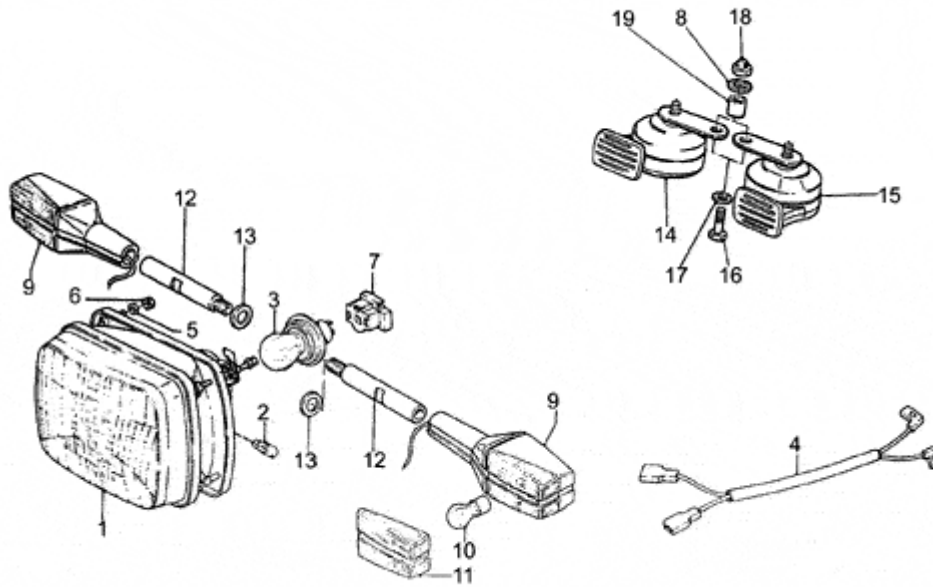

850 T5 III SERIE CIVILE 850 1985-1988	GU061	00	TAB N.	06
	HEADLIGHT-HORN				

Pos.	Description	Year	I_M	Country	Version	Code	Q.ty	P.Cod.
1	Headlight	-	-	-	-	GU28740560	1	
2	Lamp 12V-4W	-	-	-	-	GU93450119	1	
3	Lamp 12V-55/60W	-	-	-	-	GU93450232	1	
4	Wiring	-	-	-	-	GU18720150	1	
5	Notched washer	-	-	-	-	GU95021105	3	
6	Nut	-	-	-	-	GU92602205	3	
7	Lampholder	-	-	-	-	GU14756255	1	
8	Special washer	-	-	-	-	GU61013800	2	
9	Rear turn indicator	-	-	-	-	GU28751650	2	
10	Lamp 12V-10W	-	-	-	-	GU93450129	2	
11	Turn indicator lens	-	-	-	-	GU28753750	2	
12	Turn indicator	-	-	-	-	GU28751300	2	
13	Washer	-	-	-	-	GU95007210	4	
14	Bass horn	-	-	-	-	GU28743761	1	
15	Treble horn	-	-	-	-	GU28743760	1	
16	Hex screw M6X16	-	-	-	-	GU98054316	2	
17	Washer	-	-	-	-	GU95000206	4	
18	Nut	-	-	-	-	GU92781062	2	
19	Washer	-	-	-	-	GU95100125	2