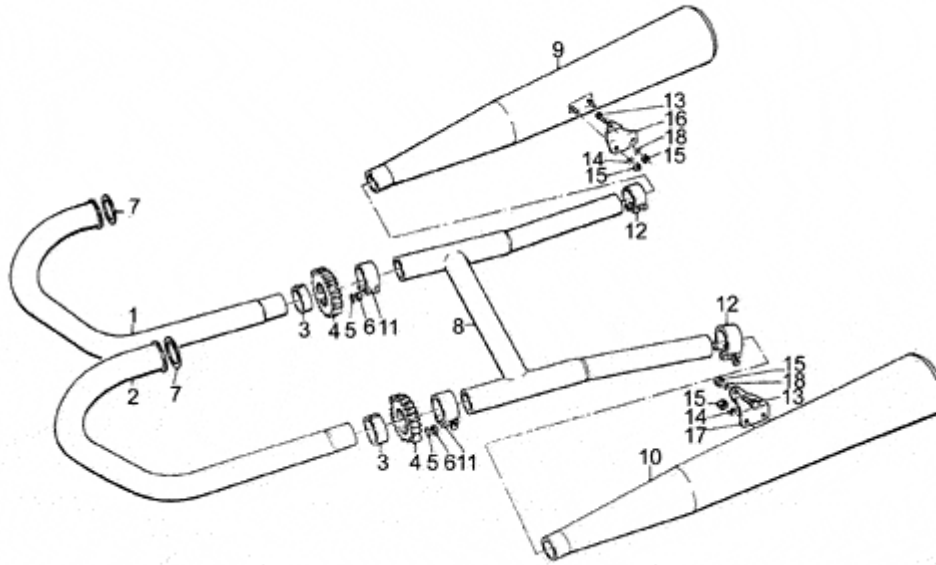

850 T5 III SERIE CIVILE 850 1985-1988	GU061	00	TAB N.	28
	EXHAUST UNIT				

Pos.	Description	Year	I_M	Country	Version	Code	Q.ty	P.Cod.
1	RH exhaust pipe	-	-	-	-	GU14120901	1	
2	LH exhaust pipe	-	-	-	-	GU14120906	1	
3	Spacer	-	-	-	-	GU14121200	2	
4	Flange	-	-	-	-	GU17121061	2	
5	Washer 8,4X13X0,8	-	-	-	-	GU14615901	4	
6	Nut	-	-	-	-	GU92781081	4	
7	Gasket	-	-	-	-	GU90718370	2	
8	Expansion chamber	-	-	-	-	GU17123962	1	
9	RH silencer	-	-	-	-	GU29123000	1	
10	LH silencer	-	-	-	-	GU29122900	1	
11	Hose clamp	-	-	-	-	GU14126900	2	
12	Hose clamp	-	-	-	-	GU14123400	2	
13	Hex socket screw M8X25	-	-	-	-	GU98622425	2	
14	Spring washer	-	-	-	-	GU95021108	6	
15	Nut M8X1,25	-	-	-	-	GU92602208	6	
16	RH plate	-	-	-	-	GU19128660	1	
17	LH plate	-	-	-	-	GU19128760	1	
18	Spring washer 8x15x0,3	-	-	-	-	GU61270300	2