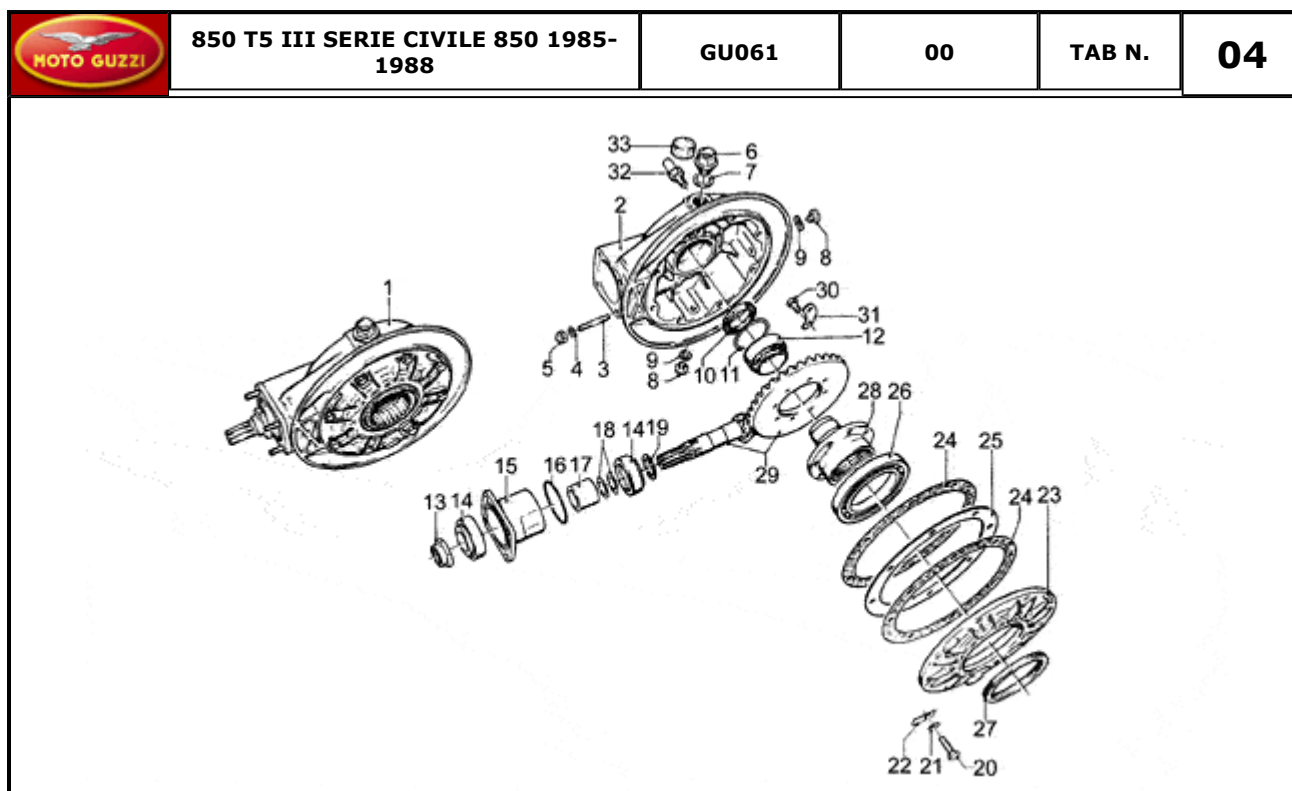

Pos.	Description	Year	I_M	Country	Version	Code	Q.ty	P.Cod.
1	Transmission complete	-	-	-	-	GU17350250	1	
2	Transmission box, blank	-	-	-	-	GU28350345	1	
3	Stud bolt 8x46	-	-	-	-	GU96508045	4	
4	Washer 8,4X13X0,8	-	-	-	-	GU14615901	4	
5	Nut	-	-	-	-	GU92781081	4	
6	Oil plug	-	-	-	-	GU28351260	1	
7	Gasket 20,1x28x2	-	-	-	-	GU95100709	1	
8	Oil level plug	-	-	-	-	GU95980214	2	
9	Gasket	-	-	-	-	GU10528900	2	
10	Gasket ring	-	-	-	-	GU90403850	1	
11	Gasket ring	-	-	-	-	GU12351100	1	
12	Roller bearing 40x55x17	-	-	-	-	GU92254340	1	
13	Nut	-	-	-	-	GU30356760	1	
14	Tap.roller bearing 25x5	-	-	-	-	GU92249227	2	
15	Flange	-	-	-	-	GU18352400	1	
16	Gasket 58,42x2,62	-	-	-	-	GU90706584	2	
17	Spacer	-	-	-	-	GU18355100	1	
18	Shim 0,1 mm	-	-	-	-	GU12355202	1	
	Shim 0,15 mm	-	-	-	-	GU12355203	1	
19	Spacer 1,6 mm	-	-	-	-	GU19355326	1	
	Spacer 1 mm	-	-	-	-	GU19355320	1	
	Spacer 1,1 mm	-	-	-	-	GU19355321	1	
	Spacer 1,2 mm	-	-	-	-	GU19355322	1	
	Spacer 1,3 mm	-	-	-	-	GU19355323	1	
	Spacer 1,7 mm	-	-	-	-	GU19355327	1	
	Spacer 1,8 mm	-	-	-	-	GU19355328	1	
	Spacer 1,9 mm	-	-	-	-	GU19355329	1	
	Spacer 1,5 mm	-	-	-	-	GU19355325	1	
	Spacer 1,4 mm	-	-	-	-	GU19355324	1	
20	Screw M8X25	-	-	-	-	GU98054425	8	
21	Spring washer 8x15x0,3	-	-	-	-	GU61270300	8	
22	Plate	-	-	-	-	GU95187008	8	
23	Flange	-	-	-	-	GU17350400	1