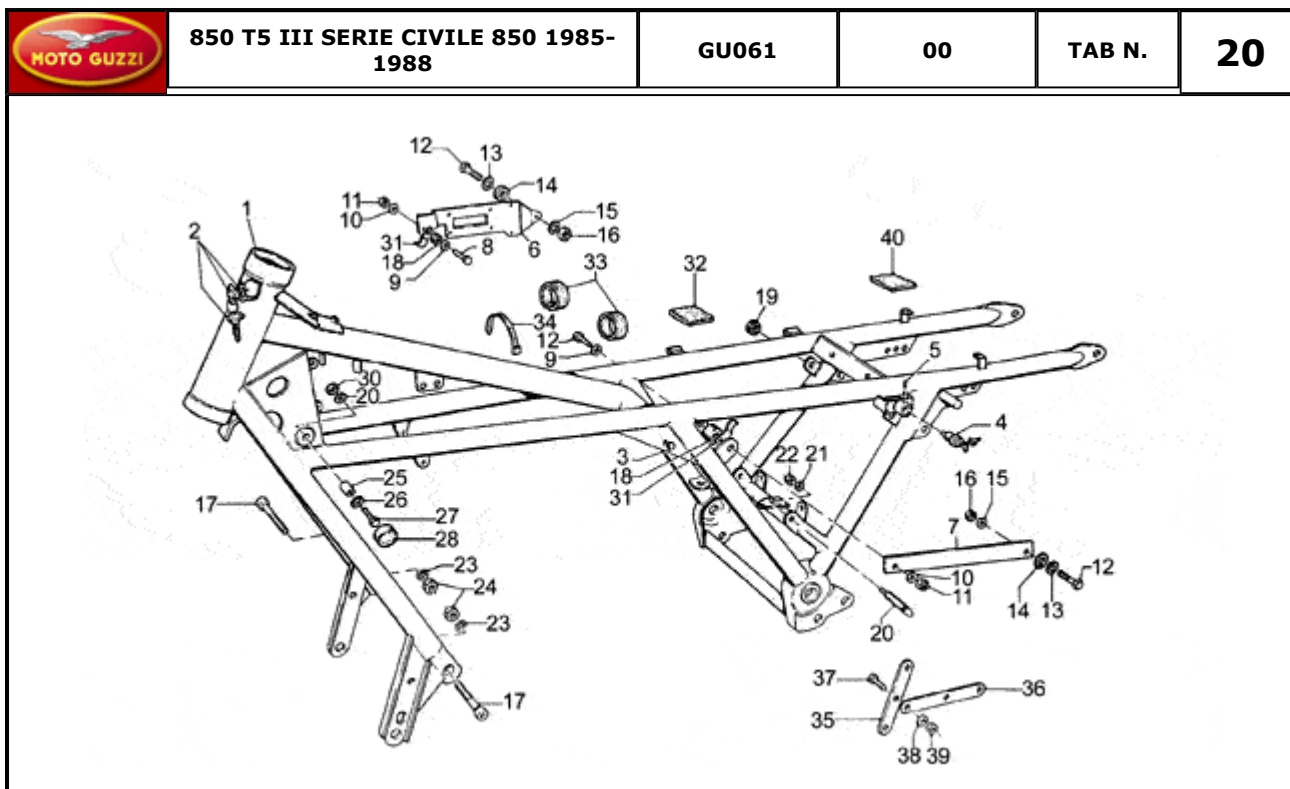

Pos.	Description	Year	I_M	Country	Version	Code	Q.ty	P.Cod.
1	Frame	-	-	-	-	GU28400145	1	
2	Steering lock	-	-	-	-	GU28782550	1	
3	Plug	-	-	-	-	GU93180080	4	
4	Saddle lock	-	-	-	-	GU35782780	1	
5	Threaded pin	-	-	-	-	GU35782880	1	
6	Plate	-	-	-	-	GU28424800	1	
7	Coil support plate	-	-	-	-	GU17424150	1	
8	Screw	-	-	-	-	GU98054325	2	
9	Washer 5,3x10x0,5	-	-	-	-	GU95100121	2	
10	Washer	-	-	-	-	GU95000206	2	
11	Nut M6x1	-	-	-	-	GU92630106	2	
12	Hex screw M6X20	-	-	-	-	GU98054320	3	
13	Washer 6,4x12x1,2	-	-	-	-	GU95100141	2	
14	Rubber spacer	-	-	-	-	GU93110060	2	
15	Washer	-	-	-	-	GU95000206	2	
16	Nut M6x1	-	-	-	-	GU92630106	2	
17	Hex socket screw M12X30	-	-	-	-	GU98623630	2	
18	Drift	-	-	-	-	GU14103800	2	
19	Rubber spacer	-	-	-	-	GU91551082	2	
20	LH pin	-	-	-	-	GU17478550	2	
21	Washer	-	-	-	-	GU95000206	2	
22	Nut M6x1	-	-	-	-	GU92630106	2	
23	Notched washer	-	-	-	-	GU95021112	2	
24	Nut	-	-	-	-	GU92602312	2	
25	Spacer	-	-	-	-	GU91180605	2	
26	Disc	-	-	-	-	GU39103500	2	
27	Screw	-	-	-	-	GU98054318	2	
28	Washer 6,15x11x0,8	-	-	-	-	GU95004206	2	
29	Nut M6x1	-	-	-	-	GU92630106	2	
30	Drift	-	-	-	-	GU39103400	2	
31	U-bolt	-	-	-	-	GU93301313	2	
32	Vibration-damping rubber	-	-	-	-	GU17489645	2	
33	Drift	-	-	-	-	GU28109040	2