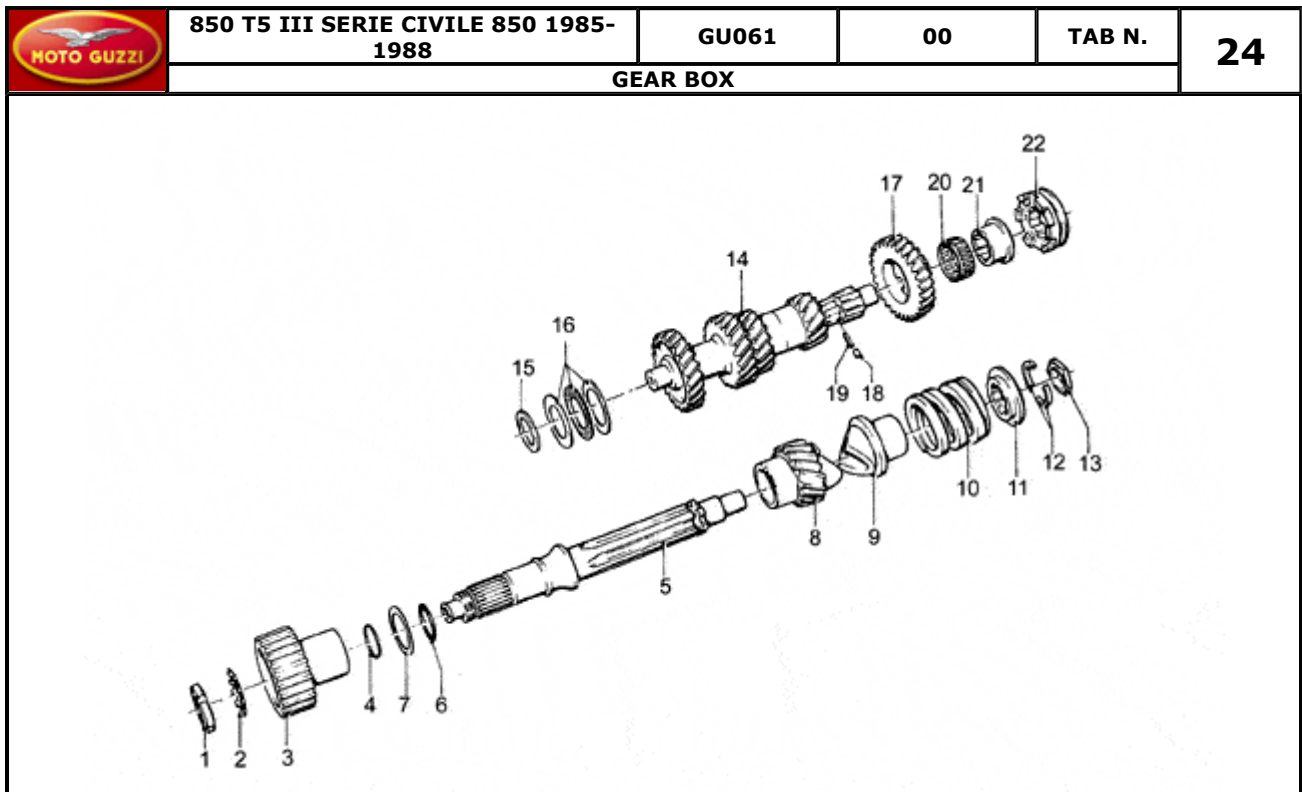

Pos.	Description	Year	I_M	Country	Version	Code	Q.ty	P.Cod.
1	Ring nut	-	-	-	-	GU93601022	1	
2	Washer 22x20x3,9	-	-	-	-	GU95028022	1	
3	Clutch gearing	-	-	-	E-02	GU14081811	1	
4	O-ring 23,52x1,78	-	-	-	-	GU90706235	1	
5	Clutch shaft	-	-	-	-	GU14210702	1	
6	O-ring 20,24X2,62	-	-	-	-	GU90706203	1	
7	Oil-spreading washer 25,1x36x0,5	-	-	-	-	GU14218401	1	
8	Gear Z=17	-	-	-	-	GU14211110	1	
9	Hose	-	-	-	-	GU14211201	1	
10	Belleville spring	-	-	-	-	GU13211500	8	
11	Disc	-	-	-	-	GU14211600	1	
12	Half ring	-	-	-	-	GU12211700	2	
13	Spacer	-	-	-	-	GU14219401	1	
14	Primary gear shaft	-	-	-	-	GU14210513	1	
15	Thrust washer sp.2	-	-	-	-	GU18211050	1	
	Thrust washer sp.2,1	-	-	-	-	GU18211051	1	
	Thrust washer sp.2,2	-	-	-	-	GU18211052	1	
	Thrust washer sp.2,4	-	-	-	-	GU18211054	1	
16	Roller bearing	-	-	-	-	GU92258525	1	
17	Gear 5a Z=28	-	-	-	-	GU14212013	1	
18	Roller	-	-	-	-	GU92296750	1	
19	Spring	-	-	-	-	GU94321051	1	
20	Roller cage 30x35x13	-	-	-	-	GU92251030	1	
21	Bush 5a AP	-	-	-	-	GU14212210	1	
22	Sliding sleeve 5a	-	-	-	-	GU14231510	1