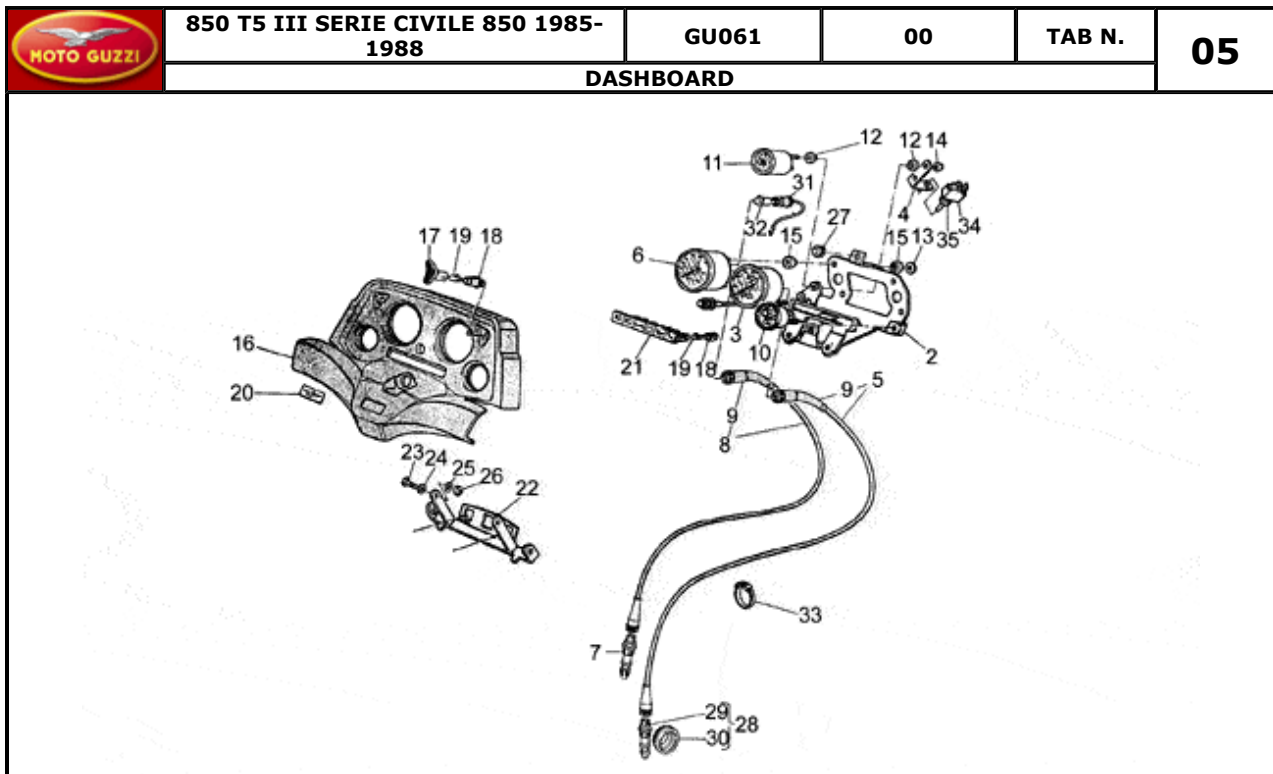

Pos.	Description	Year	I_M_	Country	Version	Code	Q.ty	P.Cod.
2	Plate	-	-	-	-	GU28764000	1	
3	Speedometer	-	-	-	-	GU17761560	1	
4	Plate	-	-	-	-	GU17746360	1	
5	Speedometer transmission	-	-	-	-	GU28760410	1	
6	Tachometer	-	-	-	-	GU17767260	1	
7	Gear Z=14	-	-	-	-	GU14769200	1	
8	Rev counter transmission	-	-	-	-	GU28768150	1	
9	Sheath	-	-	-	-	GU17762200	2	
10	Voltmeter	-	-	-	-	GU17784960	1	
11	Clock assy.	-	-	-	-	GU29783061001	1	
12	Rubber spacer	-	-	-	-	GU17783960	4	
13	Washer	-	-	-	-	GU95100060	5	
14	Nut	-	-	-	-	GU92630105	2	
15	Rubber spacer	-	-	-	-	GU17765560	10	
16	Dashboard panel	-	-	-	-	GU28766200	1	
17	Blinker indicator light holder	-	-	-	-	GU65758970	2	
18	Lampholder	-	-	-	-	GU19768680	6	
19	Lamp 12V-1,2W	-	-	-	-	GU93450140	6	
20	Decal "Aquila"	-	-	-	-	GU28769550	1	
21	Lamp support+cable	-	-	-	-	GU28766950	1	
22	Plate	-	-	-	-	GU28578600	1	
23	Screw	-	-	-	-	GU98054314	2	
24	Washer	-	-	-	-	GU95000206	2	
25	Notched washer	-	-	-	-	GU95021106	2	
26	Nut M8X1,25	-	-	-	-	GU92602208	2	
27	Rubber spacer	-	-	-	-	GU91551085	1	
28	Gear Z5/11	-	-	-	-	GU14762510	1	
29	Pinion Z5	-	-	-	-	GU12763300	1	
30	Chain ring Z11	-	-	-	-	GU14766110	1	
31	Lampholder	-	-	-	-	GU14768650	2	
32	Lamp 12v-3w	-	-	-	-	GU93450120	2	
33	Hose clamp 2,4x92	-	-	-	-	GU49609601	4	
34	Switch	-	-	-	-	GU18745701	1	
35	Nut	-	-	-	-	GU28605100	1	