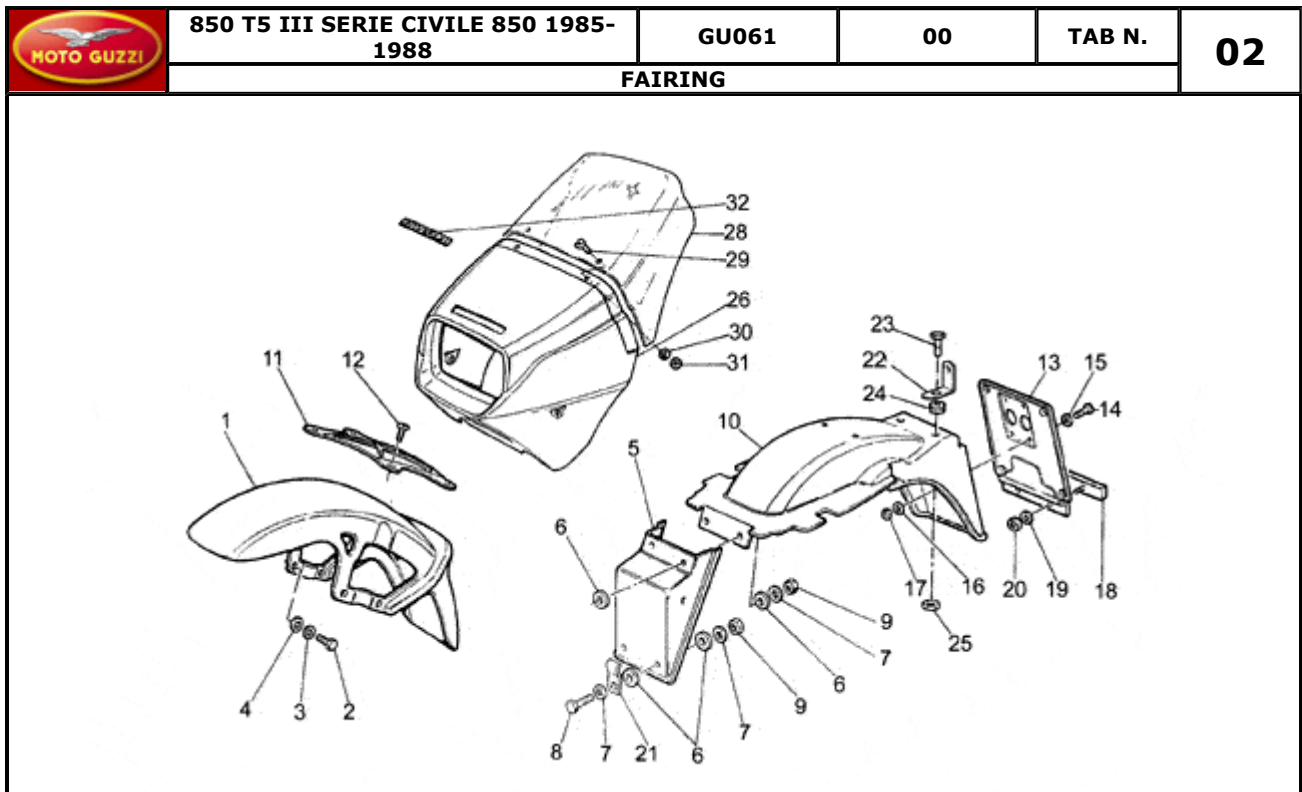

Pos.	Description	Year	I_M	Country	Version	Code	Q.ty	P.Cod.
1	Front mudguard	-	-	-	-	gr GU284344001	1	
2	Hex screw M8X20	-	-	-	-	GU98054420	4	
3	Washer	-	-	-	-	GU95000208	4	
4	Spring washer 8x15x0,3	-	-	-	-	GU61270300	4	
5	Splash guard	-	-	-	-	GU14438750	1	
6	Rubber spacer	-	-	-	-	GU93110060	8	
7	Washer 6,4x12x1,2	-	-	-	-	GU95100141	4	
8	Hex screw M6X20	-	-	-	-	GU98054320	2	
9	Nut M6x1	-	-	-	-	GU92630106	4	
10	Rear mudguard	-	-	-	-	GU28437010	1	
11	Plate	-	-	-	-	GU274366201	1	
12	Screw	-	-	-	-	GU98230816	4	
13	Plate holder support	-	-	-	-	GU284746001	1	
14	Screw	-	-	-	-	GU98200408	4	
15	Washer	-	-	-	-	GU95000204	4	
16	Washer	-	-	-	-	GU95129080	4	
17	Nut	-	-	-	-	GU92602204	4	
18	Rear reflector	-	-	-	-	GU28745800	1	
19	Washer	-	-	-	-	GU95129080	2	
20	Nut	-	-	-	-	GU92602204	2	
21	U-bolt	-	-	-	-	GU93301313	2	
22	Plate	-	-	-	-	GU28438000	2	
23	Screw	-	-	-	-	GU98326016	2	
24	Rubber spacer	-	-	-	-	GU93110060	2	
25	Nut M6x1	-	-	-	-	GU92630106	2	
26	Windshield	-	-	-	-	gr GU285754101	1	
28	Windscreen	-	-	-	-	GU28577210	1	
29	Screw	-	-	-	-	GU28576010	2	
30	Washer	-	-	-	-	GU95007204	2	
31	Nut	-	-	-	-	GU92781040	2	
32	"MotoGuzzi" dec.	-	-	-	-	GU28923400	1