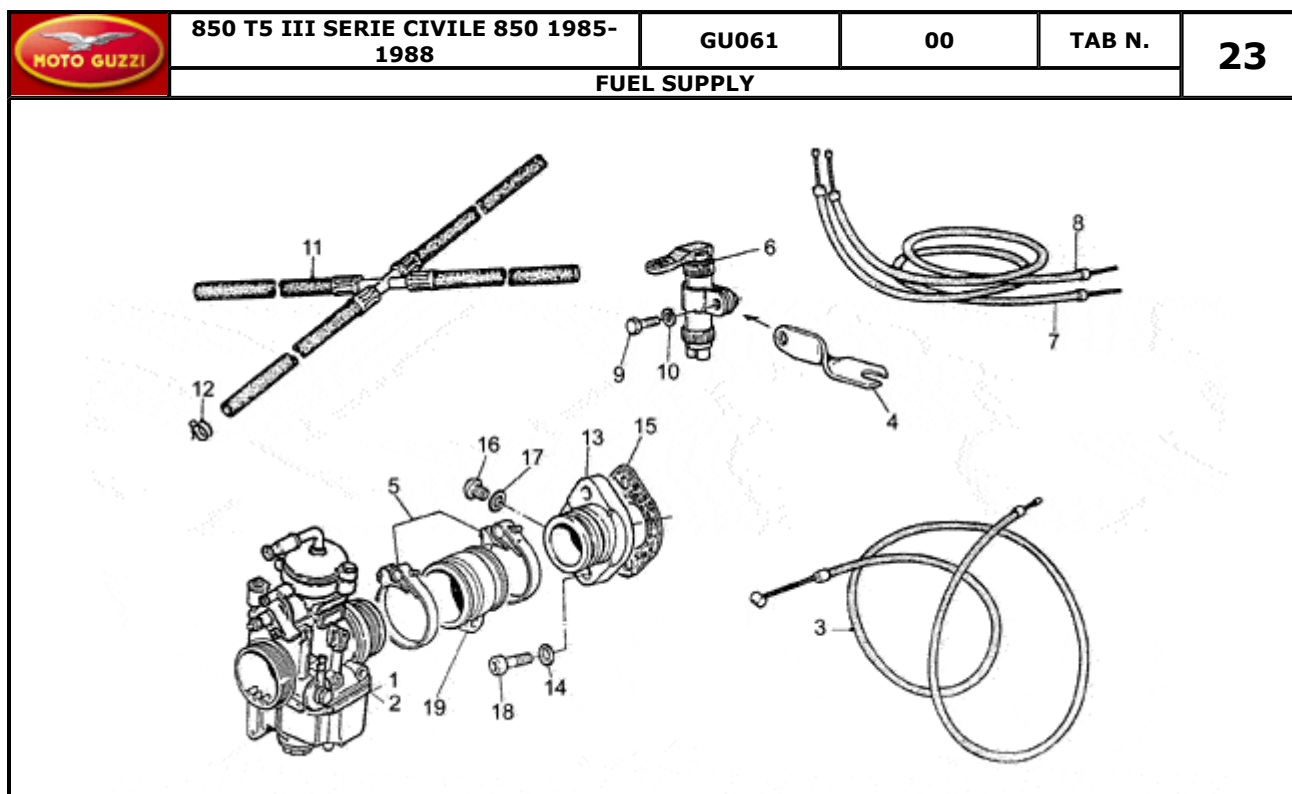

Pos.	Description	Year	I_M	Country	Version	Code	Q.ty	P.Cod.
1	Carburettor RH	-	-	-	-	GU28112610	1	
2	Carburettor LH	-	-	-	-	GU28112611	1	
3	Throttle cable	-	-	-	-	GU28117511	2	
4	Plate	-	-	-	-	GU28135660	1	
5	Hose clamp 57x59,5x10	-	-	-	-	GU93305057	4	
6	Starter lever	-	-	-	-	GU17133151	1	
7	LH choke cable	-	-	-	-	GU17133550	1	
8	RH choke cable	-	-	-	-	GU17133560	1	
9	Screw	-	-	-	-	GU98074216	1	
10	Notched washer	-	-	-	-	GU95021105	1	
11	Fuel pipe	-	-	-	-	GU29106500	1	
12	Hose clamp	-	-	-	-	GU28108410	4	
13	Intake manifold	-	-	-	-	GU29115020	2	
14	Washer 6,15x11x0,8	-	-	-	-	GU95004206	6	
15	Gasket	-	-	-	-	GU14115550	2	
16	Screw	-	-	-	-	GU98326009	2	
17	Washer 6,25x10x1,5	-	-	-	-	GU95100116	2	
18	Screw M6X30	-	-	-	-	GU98620330	6	
19	Carburettor flange	-	-	-	-	GU14114350	2