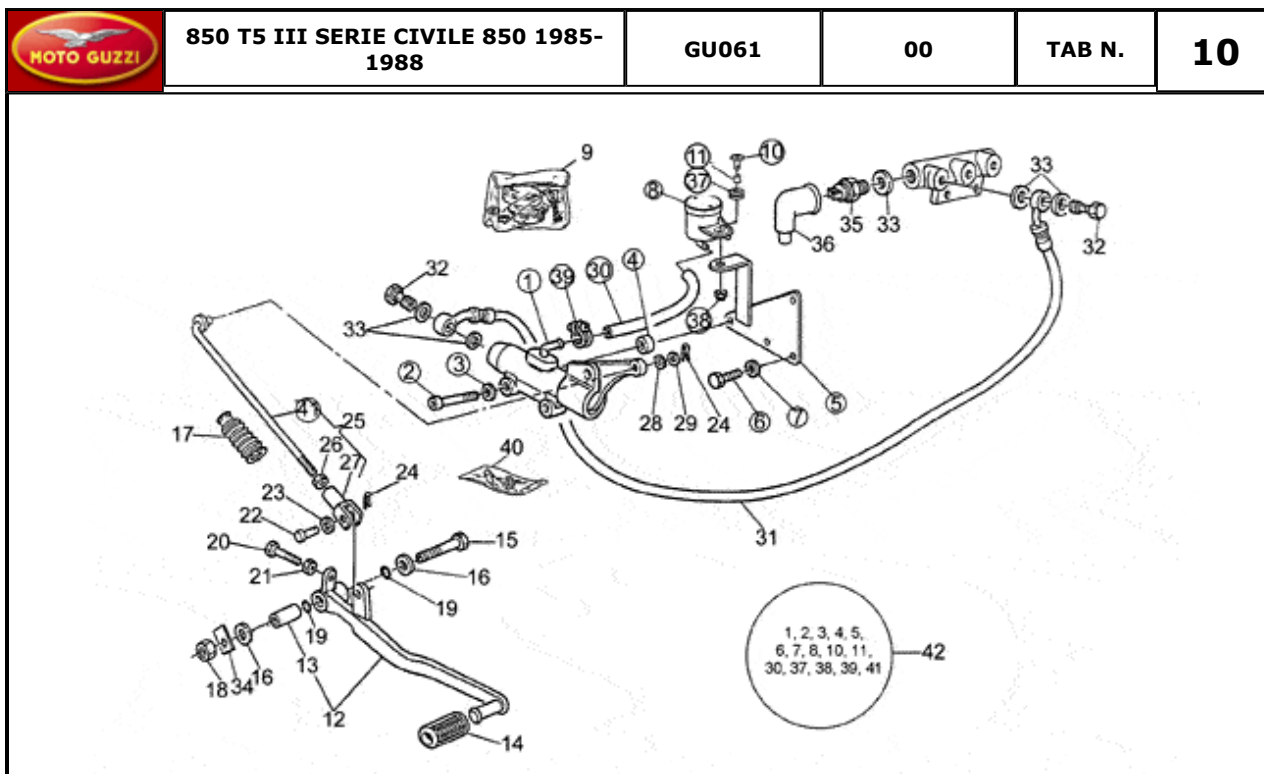

Pos.	Description	Year	I_M_	Country	Version	Code	Q.ty	P.Cod.
1	Rear master cylinder	-	-	-	-	GU30666960	1	
2	Screw	-	-	-	-	GU98622345	2	
3	Washer 6,4x10x0,7	-	-	-	-	GU14217901	2	
4	Spacer	-	-	-	-	GU91180718	2	
5	Support plate	-	-	-	-	GU28666748	1	
6	Hex screw M8X16	-	-	-	-	GU98054416	2	
7	Washer 8,4X13X0,8	-	-	-	-	GU14615901	2	
8	Brake oil tank	-	-	-	-	GU30665000	1	
9	Tank cover	-	-	-	-	GU30661100	1	
10	Screw	-	-	-	-	GU98230616	1	
11	Spacer	-	-	-	-	GU91180607	1	
12	Brake lever	-	-	-	-	GU28676548	1	
13	Bush	-	-	-	-	GU28252010	1	
14	Rubber spacer	-	-	-	-	GU14251001	1	
15	Screw	-	-	-	-	GU30252360	1	
16	Washer	-	-	-	-	GU95100409	2	
17	Cap	-	-	-	-	GU17093850	1	
18	Nut	-	-	-	-	GU92701120	1	
19	O-ring	-	-	-	-	GU90706108	2	
20	Hex screw M6X20	-	-	-	-	GU98054320	1	
21	Nut	-	-	-	-	GU92602206	1	
22	Pin	-	-	-	-	GU95770265	1	
23	Washer	-	-	-	-	GU95129110	1	
24	Split pin	-	-	-	-	GU95500222	2	
25	Change gear tie rod compl.	-	-	-	-	GU28675048	1	
26	Nut	-	-	-	-	GU92700073	1	
27	Fork	-	-	-	-	GU95740175	1	
28	Spring washer	-	-	-	-	GU95129130	1	
29	Washer 7,5x13x1	-	-	-	-	GU95100173	1	
30	Rear brake hose	-	-	-	-	GU00823950050	1	
31	Divider-pump pipe	-	-	-	-	GU28658500	1	
32	Oil pipe screw *	-	-	-	-	GU95990028	2	
33	Gasket	-	-	-	-	GU25656100	5	
34	Safety plate	-	-	-	-	GU95184014	1