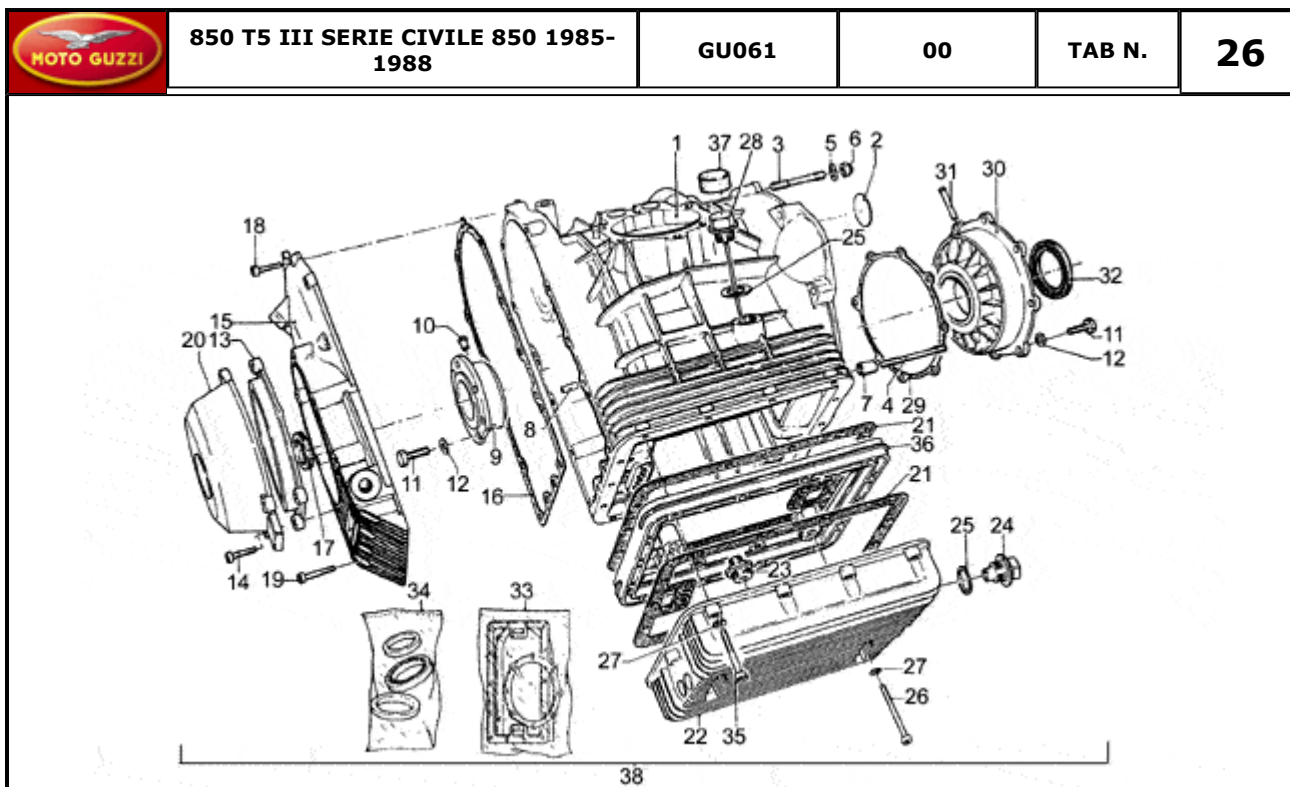

Pos.	Description	Year	I_M	Country	Version	Code	Q.ty	P.Cod.
1	Crankcase	-	-	-	-	GU14000765	1	
2	Disc	-	-	-	-	GU12003900	1	
3	Stud bolt M8X66	-	-	-	-	GU96508066	4	
4	Stud bolt M8x75	-	-	-	-	GU96508075	2	
5	Washer	-	-	-	-	GU95004208	5	
6	Nut M8X1,25	-	-	-	-	GU92602208	6	
7	Coupling bush	-	-	-	-	GU12018900	2	
8	Pin	-	-	-	-	GU95512081	2	
9	Flange min.0,2 mm	-	-	-	M	GU14011901	1	
	Complete flange	-	-	-	std	GU14011900	1	
10	Pin	-	-	-	-	GU12012200	1	
11	Screw M8X25	-	-	-	-	GU98054425	14	
12	Spring washer 8x15x0,3	-	-	-	-	GU61270300	14	
13	Flange	-	-	-	-	GU18001150	1	
14	Screw	-	-	-	-	GU98310630	4	
15	Timing system cover	-	-	-	-	GU14001400	1	
16	Cover gasket	-	-	-	-	GU12001200	1	
17	Gasket ring 28x38x7	-	-	-	-	GU90402840	1	
18	Hex socket screw M6X25	-	-	-	-	GU98622325	8	
19	Screw M6X35	-	-	-	-	GU98620335	6	
20	Cover	-	-	-	-	GU18001650	1	
21	Sump gasket	-	-	-	-	GU14003600	2	
22	Motor oil cup	-	-	-	-	GU14003500	1	
23	Oil filter union 61 mm	-	-	-	-	GU14003800	1	
24	Oil unload plug	-	-	-	-	GU12003702	1	
25	Gasket 20,1x28x2	-	-	-	-	GU95100709	1	
26	Screw	-	-	-	-	GU98052390	4	
27	Washer 6,15x11x0,8	-	-	-	-	GU95004206	18	
28	Oil filler plug	-	-	-	-	GU28004950	1	
29	Gasket	-	-	-	-	GU12011800	1	
30	Complete flange	-	-	-	std	GU12011400	1	
	Flange min.0,6 mm	-	-	-	M	GU12011403	1	
	Flange min.0,2 mm	-	-	-	M	GU12011401	1