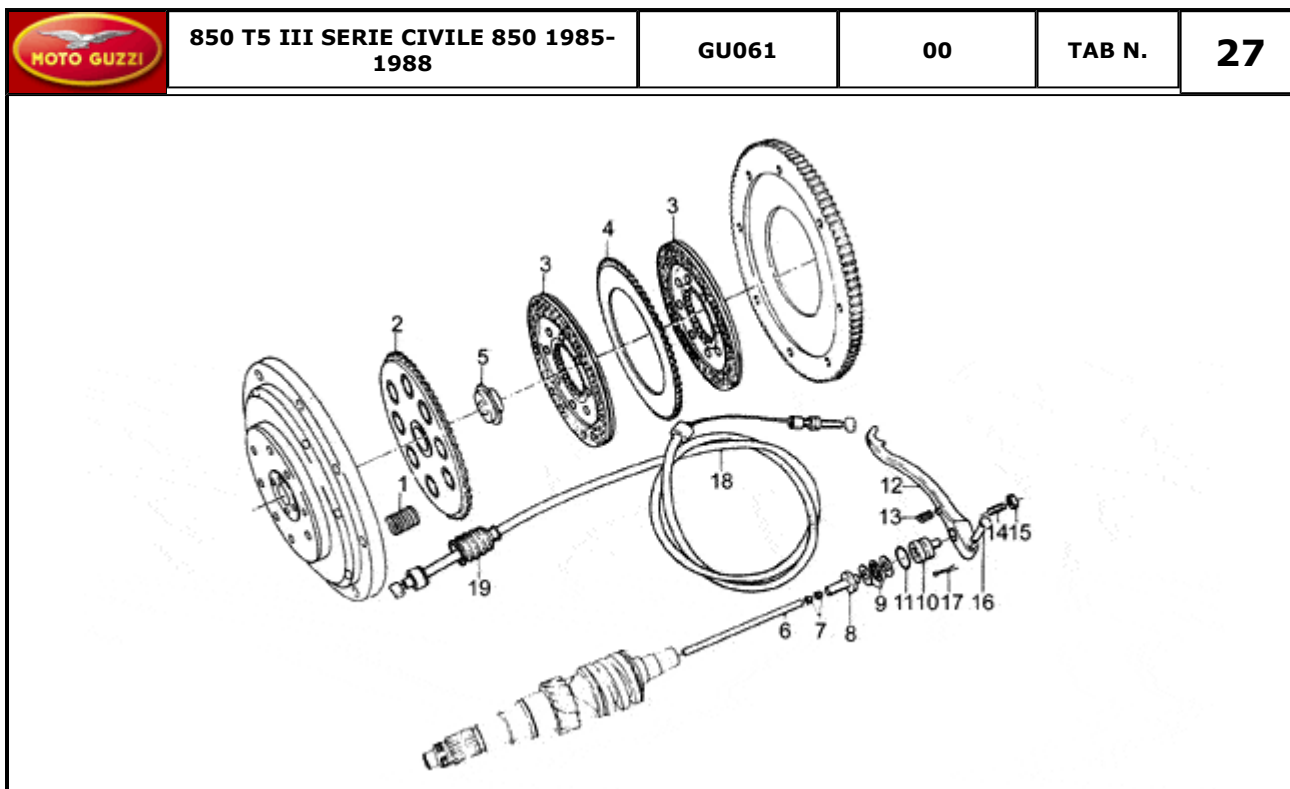

Pos.	Description	Year	I_M	Country	Version	Code	Q.ty	P.Cod.
1	Clutch spring	-	-	-	-	GU13084100	8	
2	Disc	-	-	-	-	GU12082901	1	
3	Clutch disc	-	-	-	E-O2	GU28084460	2	
4	Intermediate plate	-	-	-	-	GU12082300	1	
5	Cup	-	-	-	-	GU12082800	1	
6	Rod	-	-	-	-	GU14085700	1	
7	Bush	-	-	-	-	GU14085900	2	
8	Inner body	-	-	-	-	GU14086000	1	
9	Thrust bearing	-	-	-	-	GU12087001	1	
10	Outer body	-	-	-	-	GU14086100	1	
11	O-ring 17,13x2,62	-	-	-	-	GU90706170	1	
12	Clutch release shaft	-	-	-	-	GU14090202	1	
13	Lever return spring	-	-	-	-	GU94321105	1	
14	Adjuster screw	-	-	-	-	GU14090400	1	
15	Nut M8X1	-	-	-	-	GU92602508	1	
16	Pin 7x39	-	-	-	-	GU95780271	1	
17	Split pin	-	-	-	-	GU95500222	1	
18	Clutch cable	-	-	-	-	GU28093011	1	
19	Cap	-	-	-	-	GU17093850	1