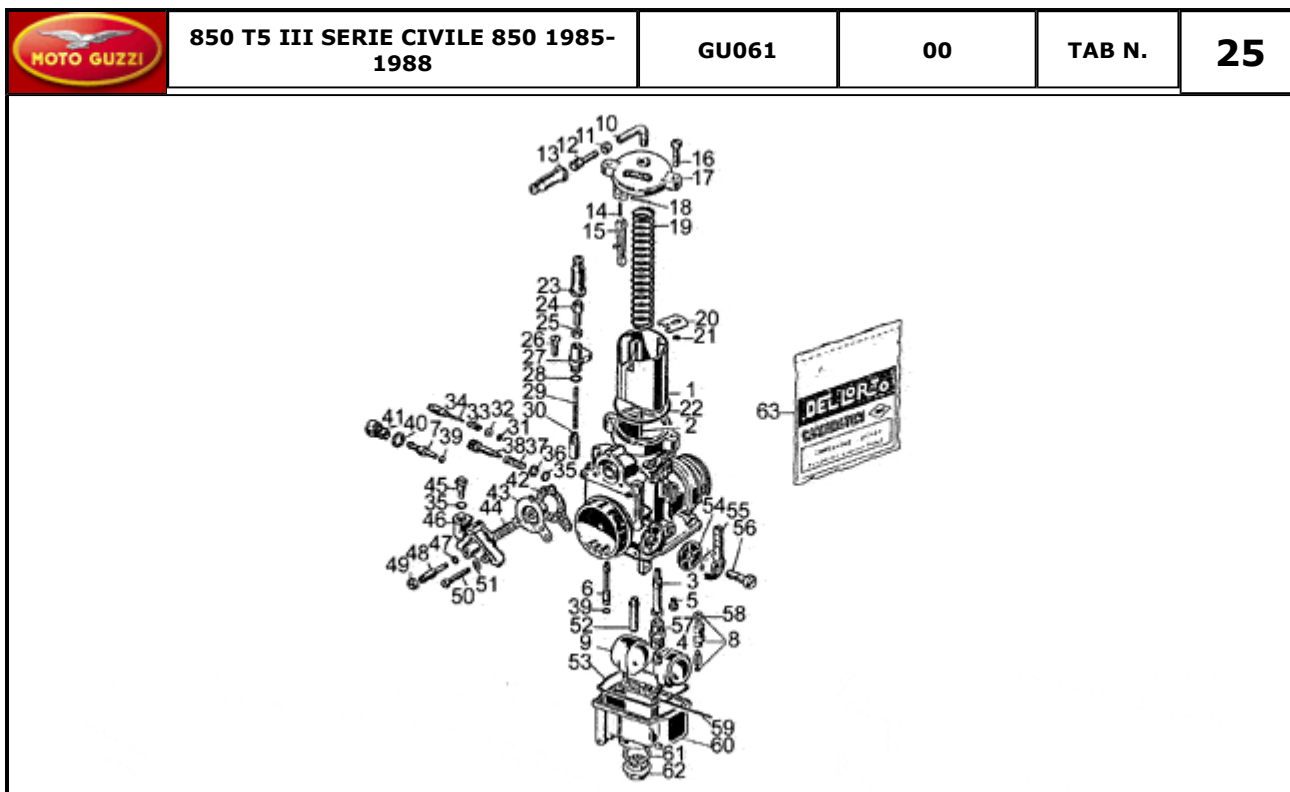

Pos.	Description	Year	I_M	Country	Version	Code	Q.ty	P.Cod.
1	Gas valve 50/3	-	-	-	DO1	-	GU28937511	1
2	Conical pin K23	-	-	-	DO2	-	GU28937711	1
3	Needle valve AB 264	-	-	-	DO3	-	GU28935511	1
4	Main jet 130	-	-	-	DO4	-	GU28935711	1
5	Idle jet 50	-	-	-	DO5	-	GU66935910	1
6	Starter jet 75	-	-	-	DO6	-	GU17936067	1
7	Pump jet 38	-	-	-	DO7	-	GU28939011	1
8	Needle valve 250	-	-	-	DO8	-	GU17939167	1
9	Float	-	-	-	DO9	-	GU14933000	1
10	Pipe	-	-	-	DO10	-	GU49938900	1
11	Nut	-	-	-	DO11	-	GU19938880	1
12	Wire tensioner screw	-	-	-	DO12	-	GU53937200	1
13	Throttle cable cap	-	-	-	O	-	000000	1
14	Spring	-	-	-	DO13	-	GU14938050	1
15	Pump control lever	-	-	-	DO14	-	000000	1
16	Screw	-	-	-	DO15	-	GU14934650	1
17	Cover	-	-	-	DO16	-	000000	1
18	Pump control lever pin	-	-	-	DO17	-	000000	1
19	Spring	-	-	-	DO18	-	GU17937167	1
20	Plate	-	-	-	DO19	-	000000	1
21	Conical pin clip	-	-	-	DO20	-	000000	1
22	Gasket	-	-	-	O	-	000000	1
23	Starter cable cap	-	-	-	O	-	000000	1
24	Wire tensioner screw	-	-	-	DO21	-	GU12937200	1
25	Nut	-	-	-	DO22	-	GU12937300	1
26	Screw	-	-	-	DO23	-	GU13937900	1
27	Starter device cover	-	-	-	DO24	-	GU17937450	1
28	Gasket	-	-	-	O	-	000000	1
29	Spring	-	-	-	DO25	-	GU13937600	1
30	Starter valve	-	-	-	DO26	-	GU13937800	1
31	Gasket	-	-	-	O	-	000000	1
32	Flat washer	-	-	-	DO27	-	GU65933700	1
33	Spring	-	-	-	DO28	-	GU13936300	1