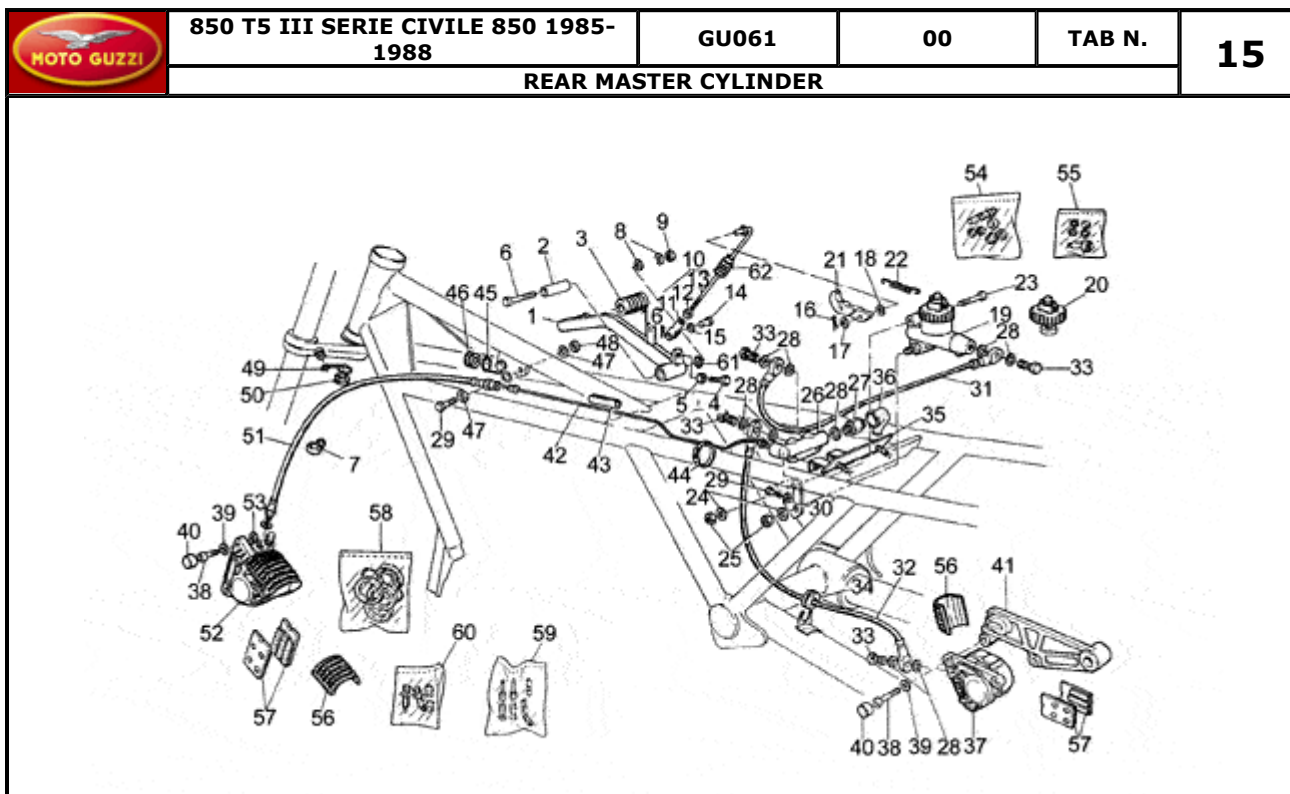

Pos.	Description	Year	I_M	Country	Version	Code	Q.ty	P.Cod.
1	Brake lever	-	-	-	-	GU28676548	1	
2	Bush	-	-	-	-	GU28252010	1	
3	Rubber spacer	-	-	-	-	GU14251001	1	
4	Hex screw M6X20	-	-	-	-	GU98054320	1	
5	Nut	-	-	-	-	GU92602206	1	
6	Screw	-	-	-	-	GU30252360	1	
7	Eyelet	-	-	-	-	GU28659740	2	
8	Washer	-	-	-	-	GU95100409	2	
9	Nut	-	-	-	-	GU92701120	1	
10	Change gear tie rod compl.	-	-	-	-	GU17675050	1	
11	Fork	-	-	-	-	GU95740175	1	
12	Nut	-	-	-	-	GU92700073	1	
13	Tie rod	-	-	-	-	GU17675150	1	
14	Pin	-	-	-	-	GU95770265	1	
15	Washer	-	-	-	-	GU95129110	1	
16	Split pin	-	-	-	-	GU95500222	2	
17	Washer 7,5x13x1	-	-	-	-	GU95100173	1	
18	Spring washer	-	-	-	-	GU95129130	1	
19	Rear master cylinder	-	-	-	02699N-E-01	GU29667000	1	
20	Pump cover	-	-	-	-	GU18667450	1	
21	Pump control lever	-	-	-	-	GU17667551	1	
22	Spring	-	-	-	-	GU17667651	1	
23	Screw M8X40	-	-	-	-	GU98620440	1	
24	Spring washer	-	-	-	-	GU95021108	2	
25	Nut M8X1,25	-	-	-	-	GU92602208	2	
26	Distributor	-	-	-	-	GU28668046	1	
27	Switch	-	-	-	-	GU63657000	1	
28	Gasket	-	-	-	-	GU25656100	9	
29	Hex screw M6X16	-	-	-	-	GU98054316	3	
30	Washer	-	-	-	-	GU95000206	2	
31	Divider-pump pipe	-	-	-	-	GU28658500	1	
32	Brake hose	-	-	-	-	GU28657500	1