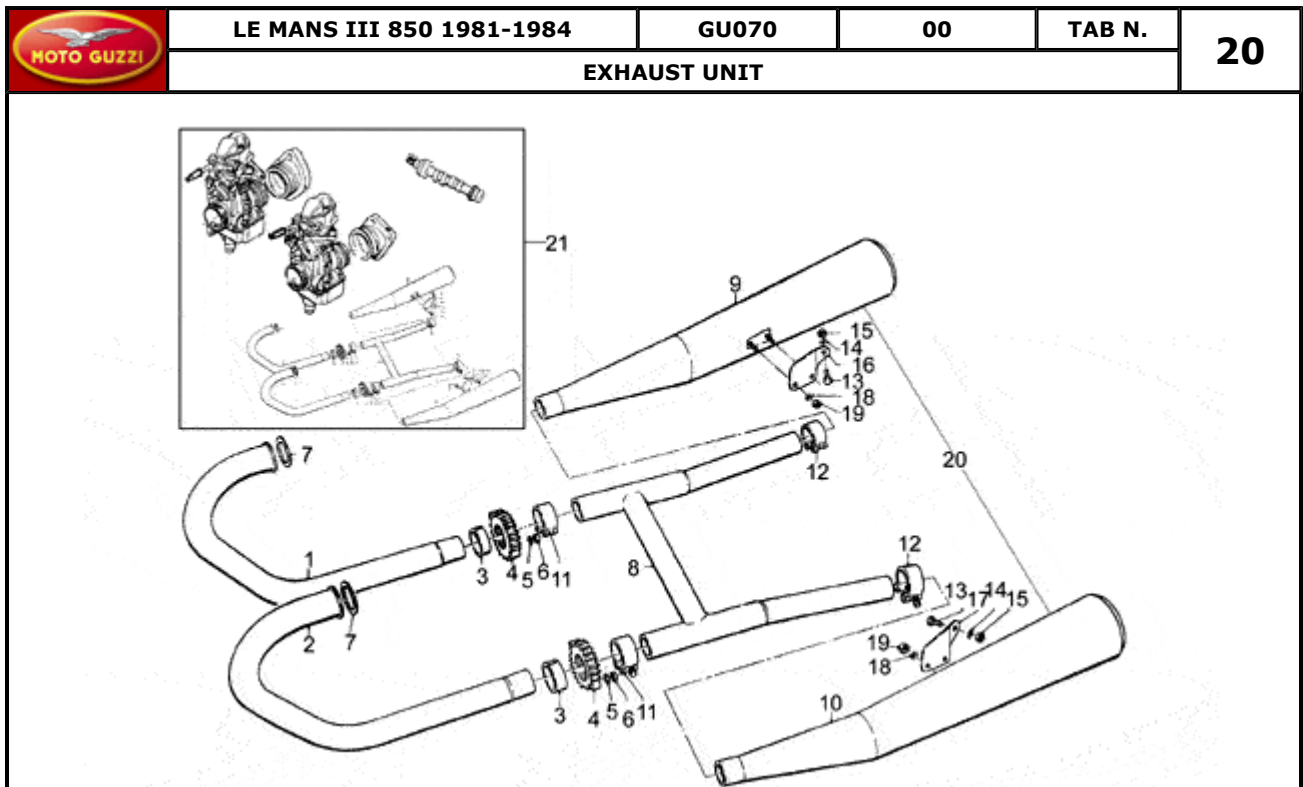

Pos.	Description	Year	I_M	Country	Version	Code	Q.ty	P.Cod.
1	RH exhaust pipe	-	-	-	-	GU28120950	1	
2	LH exhaust pipe	-	-	-	-	GU28120951	1	
3	Spacer	-	-	-	-	GU14121200	4	
4	Flange	-	-	-	-	GU17121061	2	
5	Washer 8,4X13X0,8	-	-	-	-	GU14615901	4	
6	Nut	-	-	-	-	GU92781081	4	
7	Gasket	-	-	-	-	GU90718370	2	
8	Expansion chamber	-	-	-	PM	GU14123941	1	
	Expansion chamber	-	-	-	-	GU28123950	1	
9	RH silencer	-	-	-	-	GU28123050	1	
	RH silencer	-	-	-	PM	GU14123041	1	
10	LH silencer	-	-	-	-	GU28122950	1	
	LH silencer	-	-	-	PM	GU14122941	1	
11	Hose clamp	-	-	-	-	GU14126900	2	
12	Hose clamp	-	-	-	-	GU14123400	2	
13	Screw	-	-	-	-	GU98074416	2	
14	Spring washer	-	-	-	-	GU95021108	2	
15	Nut M8X1,25	-	-	-	-	GU92602208	2	
16	Plate	-	-	-	-	GU28128633	1	
17	Plate	-	-	-	-	GU28128733	1	
18	Spring washer	-	-	-	-	GU95021108	4	
19	Nut M8X1,25	-	-	-	-	GU92602208	4	
20	Exhaust unit	-	-	-	PM	GU14120741	1	
21	Booster kit	-	-	-	-	GU28999740	1