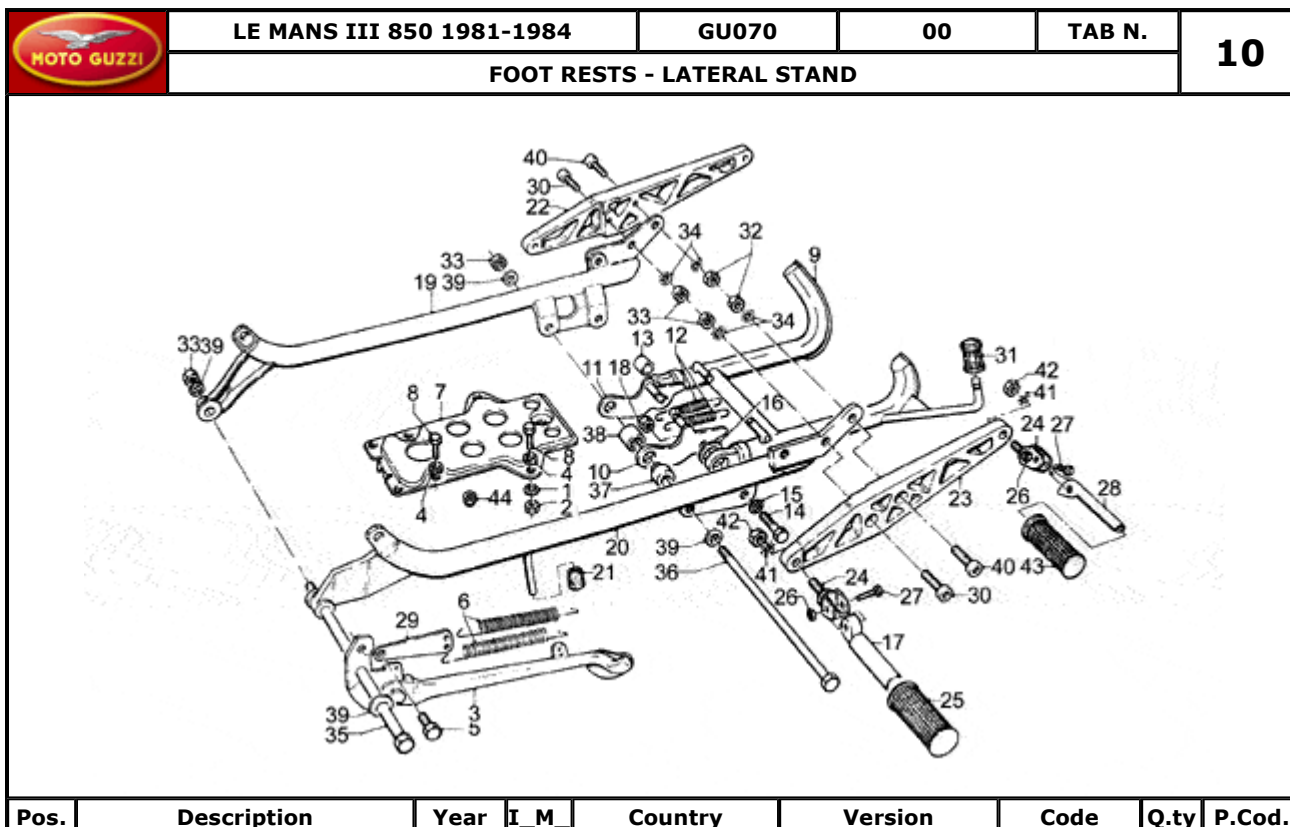

Pos.	Description	Year	I_M	Country	Version	Code	Q.ty	P.Cod.
1	Spring washer	-	-	-	-	GU95021108	2	
2	Nut M8X1,25	-	-	-	-	GU92602208	4	
3	Lateral stand	-	-	-	-	GU17432060	1	
4	Washer	-	-	-	-	GU95004208	7	
5	Pin	-	-	-	-	GU99105129	1	
6	Spring	-	-	-	-	GU17434060	2	
7	Plate	-	-	-	-	GU14418200	1	
8	Hex screw M8X16	-	-	-	-	GU98054416	5	
9	Central stand	-	-	-	-	GU174303621	1	
10	LH plate	-	-	-	-	GU14433200	1	
11	RH plate	-	-	-	-	GU14432900	1	
12	Lateral stand spring	-	-	-	-	GU12434001	2	
13	LH bush	-	-	-	-	GU14433500	2	
14	Screw	-	-	-	-	GU98052545	2	
15	Washer 10,2x18x2	-	-	-	-	GU95004210	2	
16	Spring washer 19x34x1,5	-	-	-	-	GU14433400	2	
17	Front footrest	-	-	-	-	GU17442361	2	
18	Nut M10X1,5	-	-	-	-	GU92630110	2	
19	RH cradle arm	-	-	-	-	GU17420350	1	
20	LH cradle arm	-	-	-	-	GU174221501	1	
21	Rubber spacer	-	-	-	-	GU14423800	1	
22	RH foot rest support	-	-	-	-	GU28443650	1	
23	LH footrest support	-	-	-	-	GU28446050	1	
24	Support	-	-	-	-	GU28442050	4	
25	Footrest rubber	-	-	-	-	GU14443200	2	
26	Nut	-	-	-	-	GU92601206	4	
27	Screw	-	-	-	-	GU98072325	4	
28	Rear footrest	-	-	-	-	GU554423001	2	
29	Plate	-	-	-	-	GU28432760	1	
30	Screw	-	-	-	-	GU98823635	2	
31	Rubber pedal	-	-	-	-	GU13432640	1	
32	Low nut M12x1,25	-	-	-	-	GU92602512	2	
33	Nut	-	-	-	-	GU92602312	6