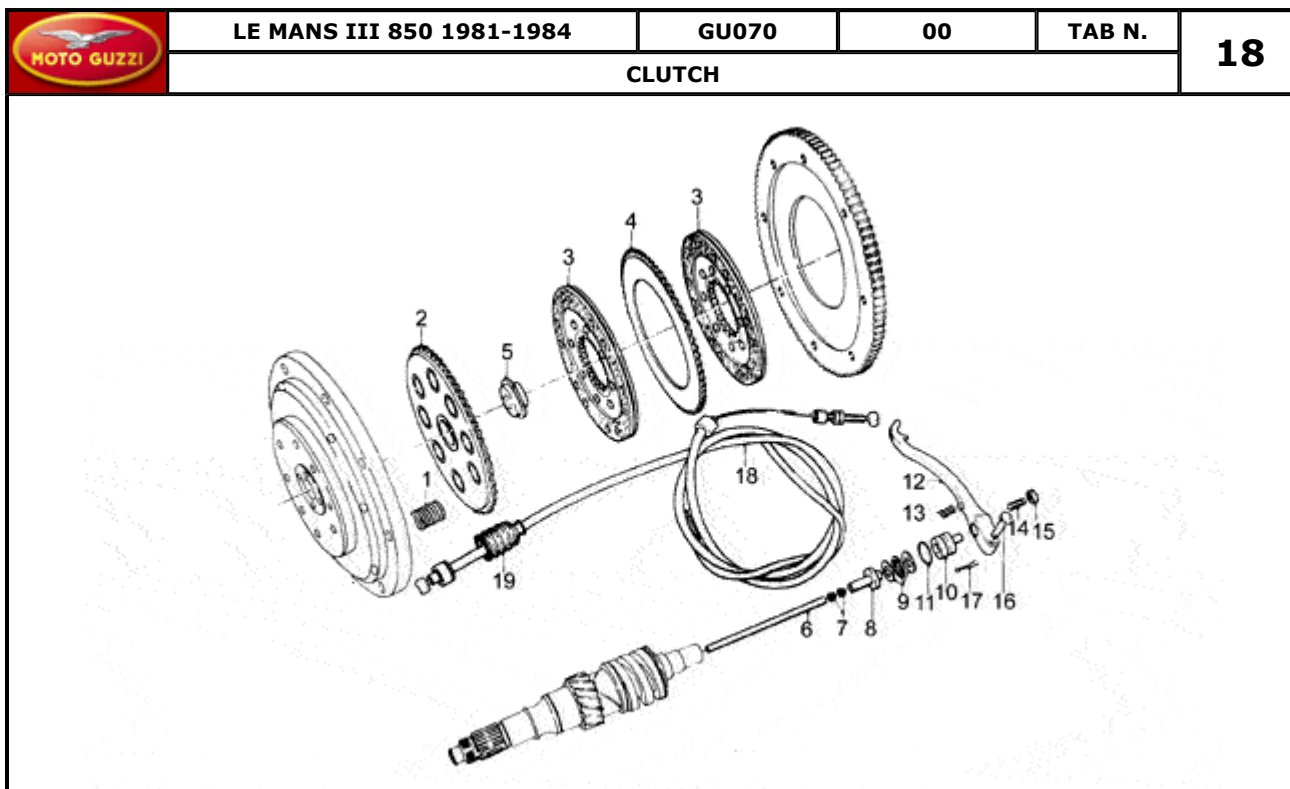

Pos.	Description	Year	I_M	Country	Version	Code	Q.ty	P.Cod.
1	Clutch spring	-	-	-	-	GU13084100	8	
2	Disc	-	-	-	-	GU12082901	1	
3	Clutch disc	-	-	-	E-O2	GU28084460	2	
4	Intermediate plate	-	-	-	-	GU12082300	1	
5	Cup	-	-	-	-	GU12082800	1	
6	Rod	-	-	-	-	GU14085700	1	
7	Bush	-	-	-	-	GU14085900	2	
8	Inner body	-	-	-	-	GU14086000	1	
9	Thrust bearing	-	-	-	-	GU12087001	1	
10	Outer body	-	-	-	-	GU14086100	1	
11	O-ring 17,13x2,62	-	-	-	-	GU90706170	1	
12	Clutch release shaft	-	-	-	-	GU14090202	1	
13	Lever return spring	-	-	-	-	GU94321105	1	
14	Adjuster screw	-	-	-	-	GU14090400	1	
15	Nut M8X1	-	-	-	-	GU92602508	1	
16	Pin 7x39	-	-	-	-	GU95780271	1	
17	Split pin	-	-	-	-	GU95500222	1	
18	Clutch cable	-	-	-	-	GU14093051	1	
19	Cap	-	-	-	-	GU17093850	1