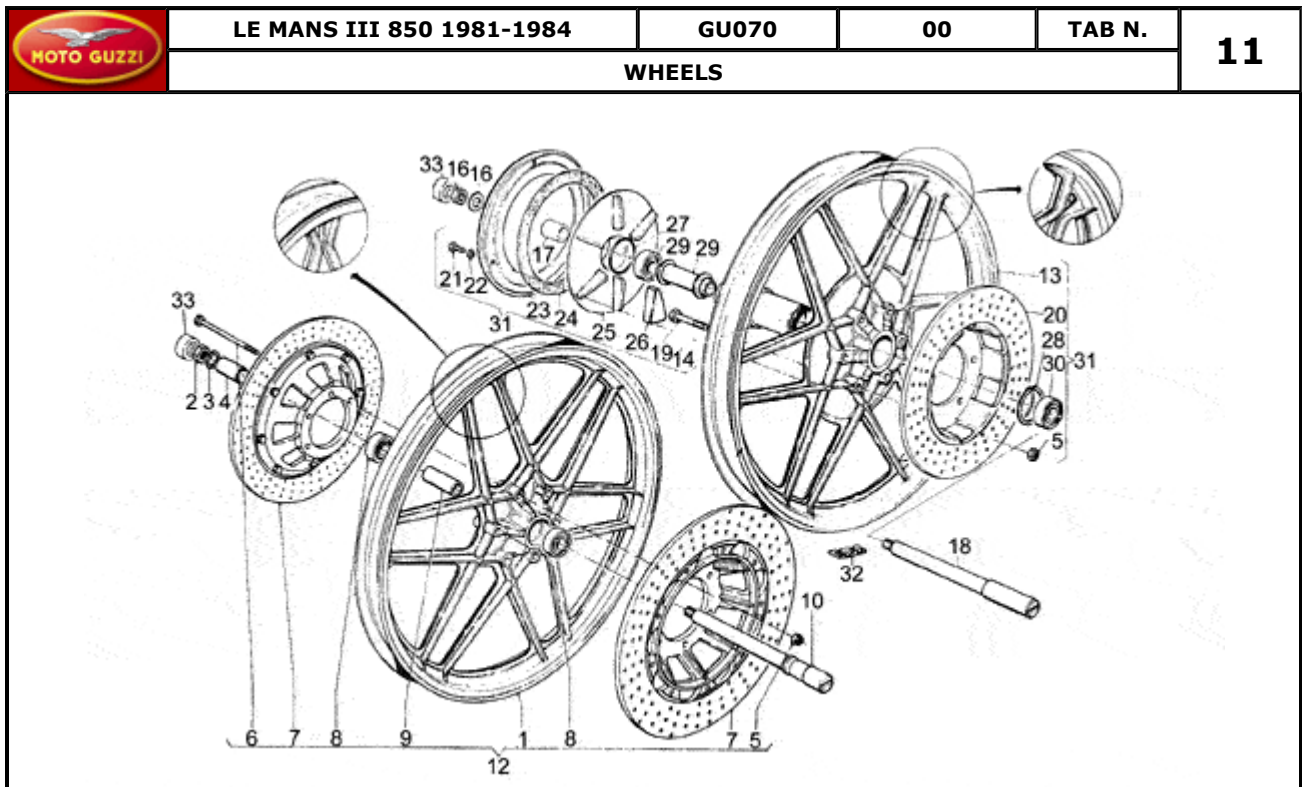

Pos.	Description	Year	I_M	Country	Version	Code	Q.ty	P.Cod.
1	Front wheel complete	-	-	-	-	GU14610350	1	
2	Nut M16X1,5	-	-	-	-	GU92602516	1	
3	Washer 17X27X2	-	-	-	-	GU95004217	1	
4	Spacer	-	-	-	-	GU14616350	1	
5	Nut	-	-	-	-	GU92630508	12	
6	Screw	-	-	-	-	GU98052460	6	
7	Brake disc	-	-	-	-	GU14613350	2	
8	Bearing	-	-	-	-	GU92204221	2	
9	Spacer	-	-	-	-	GU14615250	1	
10	Front wheel spindle	-	-	-	-	GU28614150	1	
12	Front wheel complete	-	-	-	-	GU14610350	1	
13	Rear wheel	-	-	-	-	GU14630650	1	
14	Hub	-	-	-	-	GU14632250	1	
15	Nut M6X1,5	-	-	-	-	GU92602316	1	
16	Washer	-	-	-	-	GU14634400	1	
17	Spacer	-	-	-	-	GU17634150	1	
18	Pin	-	-	-	-	GU17633360	1	
19	Screw	-	-	-	-	GU98052450	6	
20	Rear brake disc	-	-	-	-	GU14635750	1	
21	Hex screw M6X20	-	-	-	-	GU98054320	3	
22	Notched washer	-	-	-	-	GU95021106	3	
23	Flange	-	-	-	-	GU14335650	1	
24	Ring	-	-	-	-	GU14335350	1	
25	Flexible coupling disc	-	-	-	-	GU14335203	1	
26	Rubber cush drive hub	-	-	-	-	GU01336800	12	
27	O-ring	-	-	-	-	GU90706490	1	
28	Circlip	-	-	-	-	GU90271055	1	
29	Bearing internal spacer	-	-	-	-	GU14634050	1	
30	Ball bearing 20X47X14	-	-	-	-	GU92204220	2	
31	Rear wheel	-	-	-	-	GU14630650	1	
32	Counterweight	-	-	-	-	GU14616150	1	
33	Plug	-	-	D	-	GU62616800	1