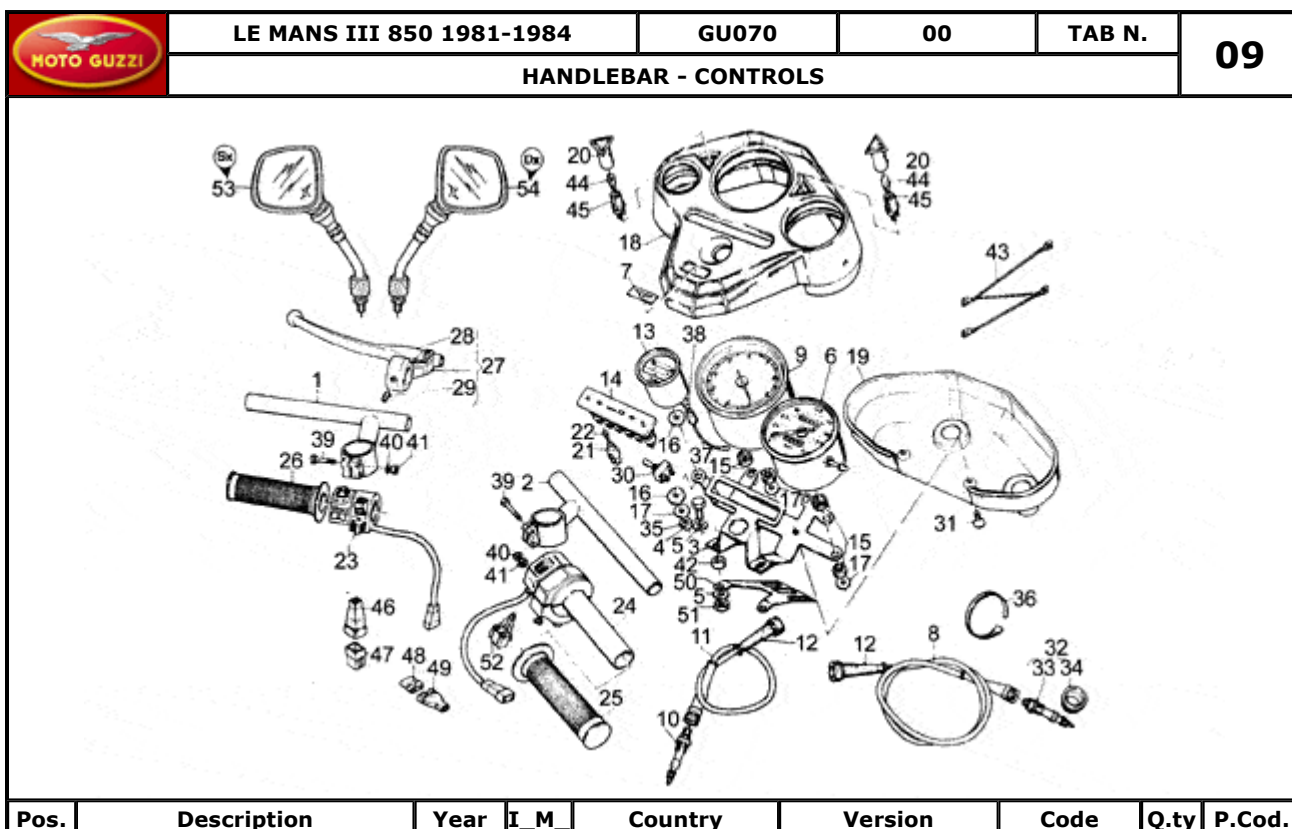

35	Switch	-	-	-	-	-	GU63657000	1
36	Cap	-	-	-	-	-	GU12735100	1
37	Rubber spacer	-	-	-	-	-	GU91551085	1
38	Nut M6x1	-	-	-	-	-	GU92630206	1
39	Hose clamp	-	-	-	-	-	GU19157800	2
40	Pump connection overhaul unit	-	-	-	-	-	GU19659500	1
41	Tie rod	-	-	-	-	-	GU28675148	1
42	Rear brake master cyl.kit	-	-	-	-	-	GU28999648	1

Pos.	Description	Year	I_M_	Country	Version	Code	Q.ty	P.Cod.
1	Left half handlebar	-	-	-	-	GU14600755	1	
2	Right half handlebar	-	-	-	-	GU14600655	1	
3	Plate	-	-	-	-	GU28764050	1	
4	Screw	-	-	-	-	GU98052470	2	
5	Washer	-	-	-	-	GU95000208	4	
6	Speedometer	-	-	-	-	GU27761560	1	
	Speedometer	-	-	UK	-	GU27761560	1	
7	Decal "Aquila"	-	-	-	-	GU28769550	1	
8	Odometer cable	-	-	-	-	GU28760450	1	
9	Tachometer	-	-	-	-	GU28767250	1	
10	Gear Z=14	-	-	-	-	GU14769200	1	
11	Rev counter transmission	-	-	-	-	GU28768150	1	
12	Sheath	-	-	-	-	GU17762200	2	
13	Voltmeter	-	-	-	-	GU17784960	1	
14	Lamp support+cable	-	-	-	-	GU28766950	1	
15	Rubber spacer	-	-	-	-	GU17765560	5	
16	Rubber spacer	-	-	-	-	GU17783960	7	
17	Washer	-	-	-	-	GU95100060	5	
18	Dashboard	-	-	-	-	GU28766250	1	
19	Plate	-	-	-	-	GU28765250	1	
20	Lampholder	-	-	-	-	GU19768580	2	
21	Lampholder	-	-	-	-	GU19768680	6	
22	Lamp 12V-1,2W	-	-	-	-	GU93450140	6	
23	LH lights selector	-	-	-	-	GU17738061	1	
24	Throttle	-	-	-	-	GU14603455	1	
25	RH hand grip	-	-	-	-	GU14603500	1	
26	LH hand grip	-	-	-	-	GU14603000	1	
27	Clutch lever control	-	-	-	-	GU19605501	1	
28	Clutch lever control	-	-	-	-	GU19605501	1	
29	Hex socket screw M6X18	-	-	-	-	GU98622318	1	
30	Switch	-	-	-	-	GU18745701	1	
31	Screw	-	-	-	-	GU98270621	2	
32	Gear Z5/11	-	-	-	-	GU14762510	1	