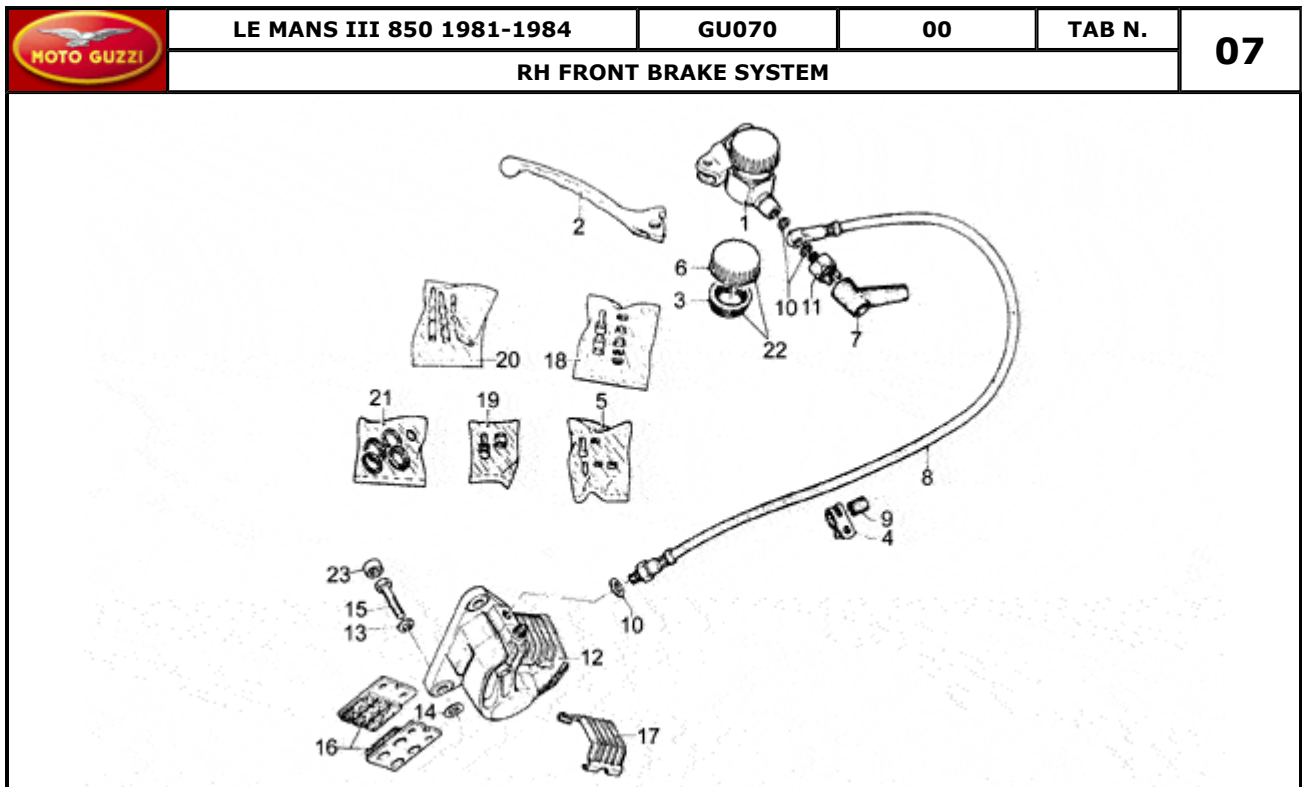

Pos.	Description	Year	I_M_	Country	Version	Code	Q.ty	P.Cod.
1	Front master cilinder	-	-	-	-	GU28660178	1	
2	Front brake lever	-	-	-	-	GU14605650	1	
4	Hose clamp	-	-	-	-	GU17658460	1	
5	Lever overhaul kit	-	-	-	-	GU17659450	1	
6	Pump cover	-	-	-	ES	GU17661152	1	
7	Cap	-	-	-	-	GU14663850	1	
8	Pipe	-	-	-	-	GU17657161	1	
9	Ring	-	-	-	-	GU17658260	1	
10	Gasket	-	-	-	-	GU25656100	3	
	Gasket mm 1,25	-	-	-	-	GU25656101	3	
	Gasket	-	-	-	-	GU25656102	3	
11	Brake light switch	-	-	-	-	GU14657050	1	
12	RH front brake caliper	-	-	-	-	GU28653001	1	
13	Washer 10,2x18x2	-	-	-	-	GU95004210	2	
14	Clearance washer 0,5 mm	-	-	-	-	GU95100332	4	
	Clearance washer 0,8 mm	-	-	-	-	GU95100333	4	
15	Screw	-	-	-	-	GU98622530	2	
16	Pads (pair) Frendo 222	-	-	-	F1	GU28654601	1	
17	Brake caliper cover	-	-	-	-	GU17654760	1	
18	Rear pump rev. kit	-	-	-	-	GU17659352	1	
19	Bleeder+cap	-	-	-	-	GU17659260	1	
20	Pins+Caliper springs	-	-	-	-	GU14659100	1	
21	Brake caliper rev. kit	-	-	-	-	GU14659000	1	
22	Tank cap	-	-	-	-	GU17661052	1	
23	Plug	-	-	D	-	GU14498550	4