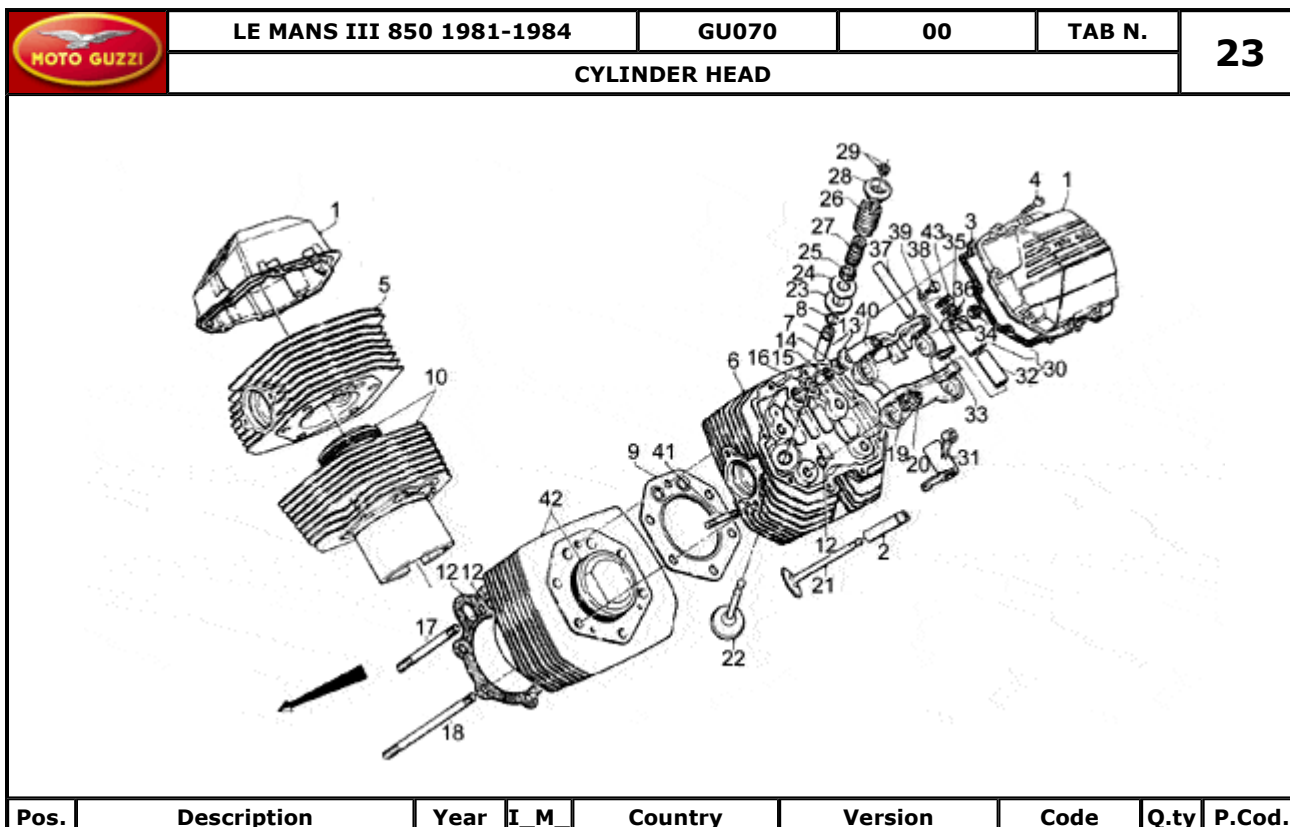

Pos.	Description	Year	I_M	Country	Version	Code	Q.ty	P.Cod.
1	Valve cover, blank	-	-	-	-	GU14023560	2	
2	Intake valve guide	-	-	-	-	GU14036860	2	
3	Cover gasket	-	-	-	-	GU14023760	2	
4	Hex socket screw M6X25	-	-	-	-	GU98622325	16	
5	RH head	-	-	-	-	GU14022165	1	
6	LH head	-	-	-	-	GU14022265	1	
7	Exhaust valve guide	-	-	-	-	GU13036801	2	
8	Snap ring	-	-	-	-	GU90353016	4	
9	Gasket	-	-	-	-	GU28022000	2	
10	RH Cylinder - piston	-	-	-	-	GU28060251	1	
11	Gasket	-	-	-	-	GU14020865	2	
12	O-ring 9x2	-	-	-	-	GU90706094	12	
13	Oil plug	-	-	-	-	GU12022600	2	
14	O-ring 20,24X2,62	-	-	-	-	GU90706203	2	
15	Column nut	-	-	-	-	GU13021900	2	
16	Washer 10,5X18X0,8	-	-	-	-	GU95129180	2	
17	Stud bolt	-	-	-	-	GU12021800	4	
18	Stud bolt	-	-	-	-	GU12021700	8	
19	Washer 10,5X21X1	-	-	-	-	GU14018400	10	
20	Nut M10X1,5	-	-	-	-	GU92603010	10	
21	Intake valve	-	-	-	-	GU30036010	2	
22	Exhaust valve	-	-	-	-	GU30036110	2	
23	Washer 14,2x31x1	-	-	-	-	GU13037200	4	
24	Washer 14,2x31x0,3	-	-	-	-	GU14037300	10	
25	Lower cup	-	-	-	-	GU13037000	4	
26	Outer spring	-	-	-	-	GU13037400	4	
27	Inner spring	-	-	-	-	GU13037600	4	
28	Upper cup	-	-	-	-	GU14038000	4	
29	Valve half-cone	-	-	-	-	GU12038100	8	
30	RH rocker arm assy	-	-	-	-	GU14030201	2	
31	LH rocker arm assy	-	-	-	-	GU14030401	2	
32	Bush 15x18x43	-	-	-	-	GU91111511	4	
33	Adjuster screw	-	-	-	-	GU17034050	4