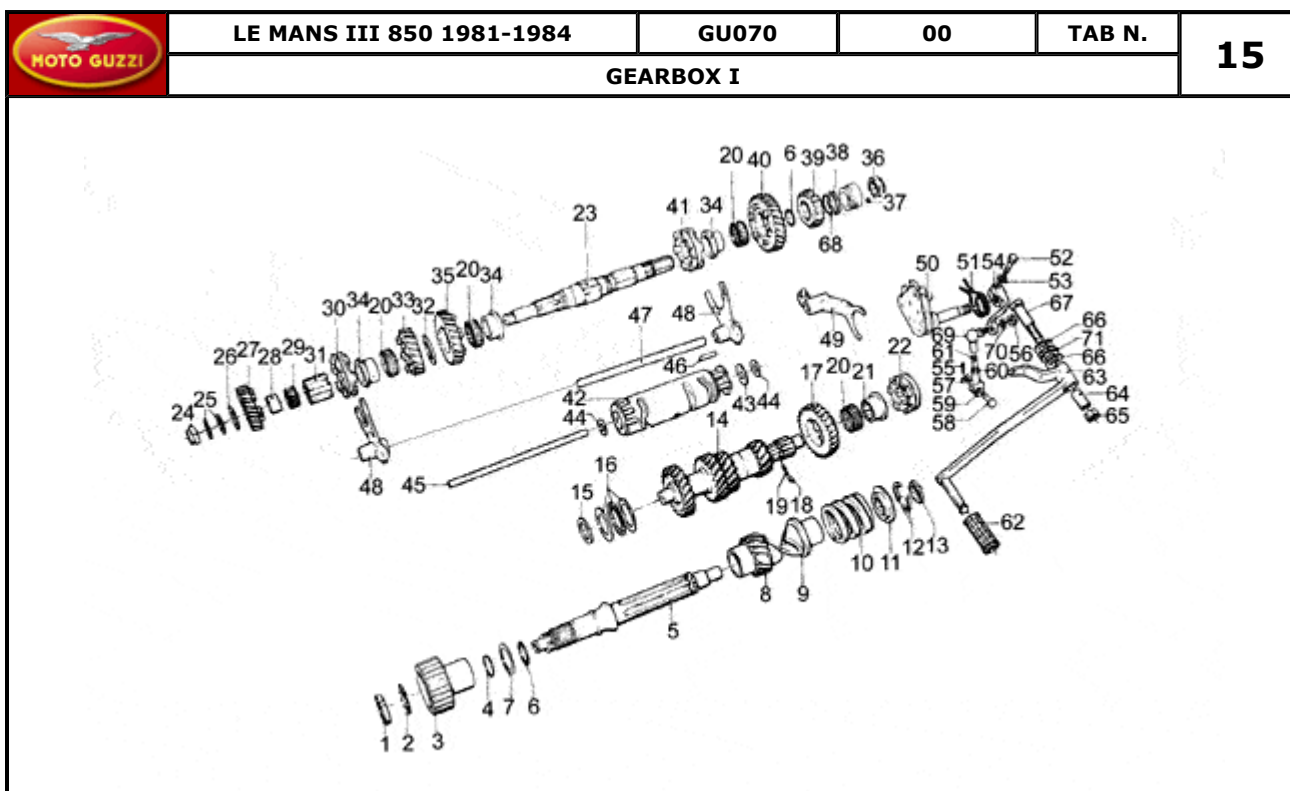

Pos.	Description	Year	I_M	Country	Version	Code	Q.ty	P.Cod.
1	Ring nut	-	-	-	-	GU93601022	1	
2	Washer 22x20x3,9	-	-	-	-	GU95028022	1	
3	Clutch gearing	-	-	-	E-O2	GU14081811	1	
4	O-ring 23,52x1,78	-	-	-	-	GU90706235	1	
5	Clutch shaft	-	-	-	-	GU14210702	1	
6	O-ring 20,24x2,62	-	-	-	-	GU90706203	2	
7	Oil-spreading washer 25,1x36x0,5	-	-	-	-	GU14218401	1	
8	Gear Z=17	-	-	-	-	GU14211110	1	
9	Hose	-	-	-	-	GU14211201	1	
10	Belleville spring	-	-	-	-	GU13211500	1	
11	Disc	-	-	-	-	GU14211600	1	
12	Half ring	-	-	-	-	GU12211700	2	
13	Spacer	-	-	-	-	GU14219401	1	
14	Primary gear shaft	-	-	-	-	GU14210513	1	
15	Thrust washer sp.2	-	-	-	-	GU18211050	1	
	Thrust washer sp.2,1	-	-	-	-	GU18211051	1	
	Thrust washer sp.2,2	-	-	-	-	GU18211052	1	
	Thrust washer sp.2,4	-	-	-	-	GU18211054	1	
16	Roller bearing	-	-	-	-	GU92258525	1	
17	Gear 5a Z=28	-	-	-	-	GU14212013	1	
18	Roller	-	-	-	-	GU92296750	1	
19	Spring	-	-	-	-	GU94321051	1	
20	Roller cage 30x35x13	-	-	-	-	GU92251030	4	
21	Bush 5a AP	-	-	-	-	GU14212210	1	
22	Sliding sleeve 5a	-	-	-	-	GU14231510	1	
23	Driven shaft	-	-	-	-	GU14213612	1	
24	Nut	-	-	-	-	GU14217410	1	
25	Shim 17,25x27x0,5	-	-	-	-	GU43083810	2	
26	Clearance washer 17,1x30	-	-	-	-	GU14215400	1	
27	Gear 4a Z=20	-	-	-	-	GU14215110	1	
28	Ring 4a	-	-	-	-	GU92259017	1	
29	Roller cage 4a A.S.	-	-	-	-	GU92251022	1