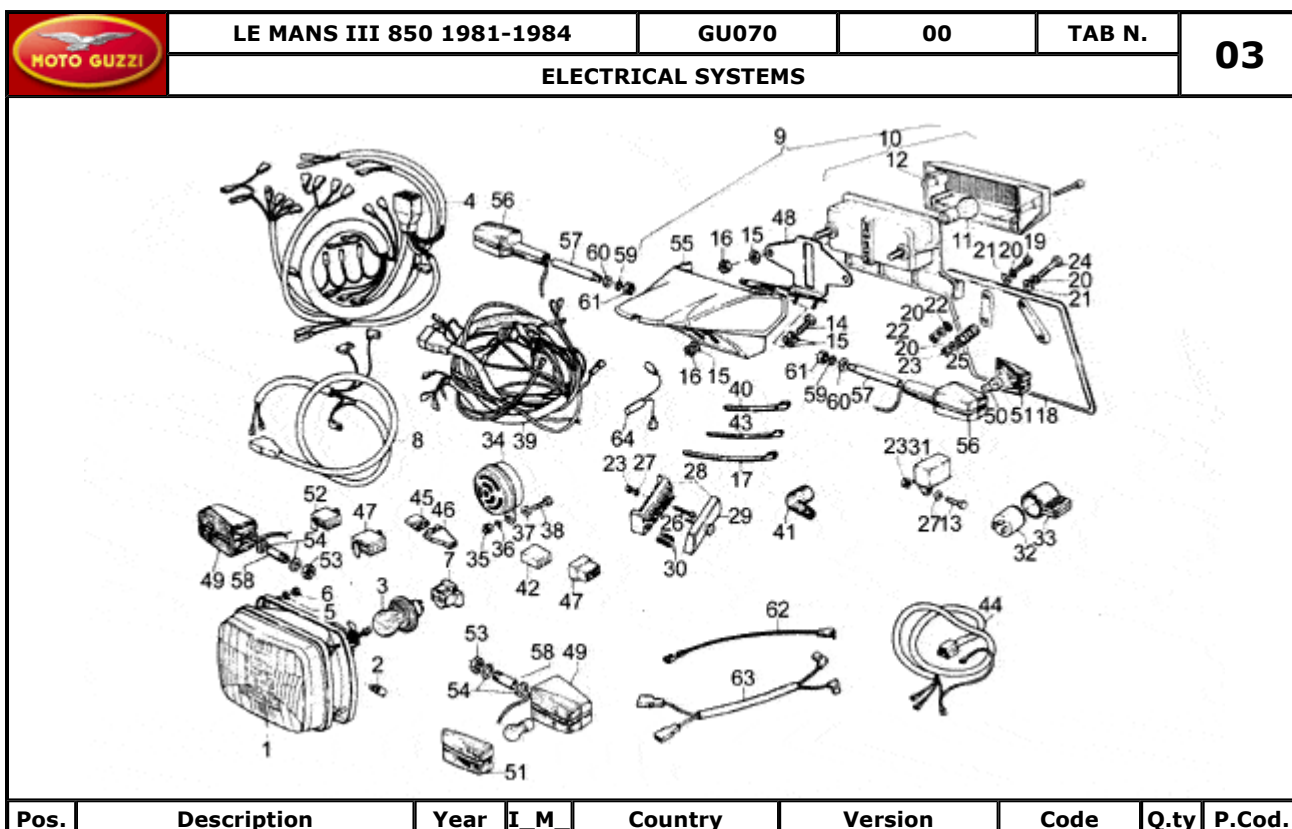

Pos.	Description	Year	I_M	Country	Version	Code	Q.ty	P.Cod.
1	Headlight	-	-	-	-	GU28740560	1	
	Cpl headlightsteering headligh	-	-	UK	-	GU28740530	1	
2	Lamp 12V-4W	-	-	-	-	GU93450119	1	
3	Lamp 12V-55/60W	-	-	-	-	GU93450232	1	
4	Dashboard cable	-	-	-	-	GU28747250	1	
5	Notched washer	-	-	-	-	GU95021105	3	
6	Nut	-	-	-	-	GU92602205	3	
7	Lampholder	-	-	-	-	GU14756255	1	
8	Headlight wiring w/harness	-	-	-	-	GU14747455	1	
9	Taillight assy	-	-	-	-	GU19740900	1	
10	Taillight	-	-	-	-	GU65740900	1	
11	Lamp 12V/5-21W	-	-	-	-	GU93450224	2	
12	Taillight lens	-	-	-	-	GU65741700	1	
13	Screw	-	-	-	-	GU98054214	1	
14	Hex screw M6X16	-	-	-	-	GU98054316	2	
15	Washer 5,3x10x0,5	-	-	-	-	GU95100121	4	
16	Nut	-	-	-	-	GU92602206	2	
17	Hose clamp 3,6x20,6	-	-	-	-	GU14609650	10	
18	Number plate holder	-	-	-	-	GU14474650	1	
	Plate holder support	-	-	D	-	GU14474651	1	
19	Screw	-	-	-	-	GU98052220	2	
20	Washer 5,25x14x1,5	-	-	-	-	GU95100059	8	
21	Spacer	-	-	-	-	GU90716057	4	
22	Spacer	-	-	-	-	GU90716067	2	
23	Nut	-	-	-	-	GU92630105	7	
24	Screw	-	-	-	-	GU98052240	2	
25	Drift	-	-	-	-	GU14474750	2	
26	Screw	-	-	-	-	GU98202530	2	
27	Washer	-	-	-	-	GU95000205	3	
28	Rubber fuse box	-	-	-	-	GU17743000	1	
29	Cover	-	-	-	-	GU17743100	1	
30	Fuse 16A	-	-	-	-	GU17742550	6	
31	Starter relay	-	-	-	-	GU19732500	1